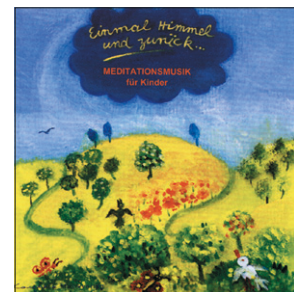

✓ Kindgerecht komponierte Meditationsmusik

✓ Unterstützt den Entspannungsprozess

6 | Set „Einmal Himmel und Zurück“ Set

Das Set aus CD und Werkbuch enthält 13 kindgerechte, instrumentale Meditationsmelodien und eine detaillierte Anleitung für die verschiedenen Traumreisen und deren Vorbereitung, Durchführung und Nachbereitung.

☎ 18 188 3103   Set 23,70