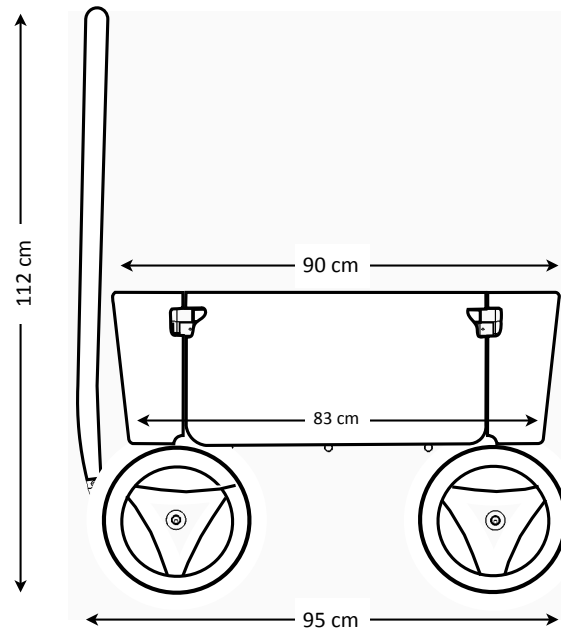

# BEACHWAGON Lite

## Abmessungen und Gewichte

### Gewichte

Chassis = 11,1 kg

Räder = 2,5 kg