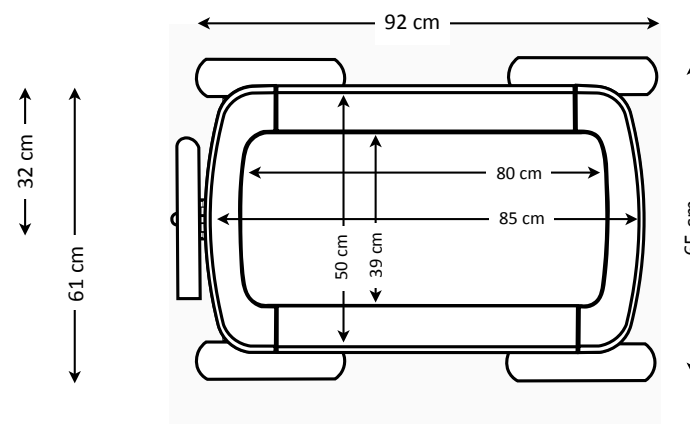

## Abmessungen und Gewichte

### Gewichte

Chassis = 11,1 kg

Räder = 2,5 kg