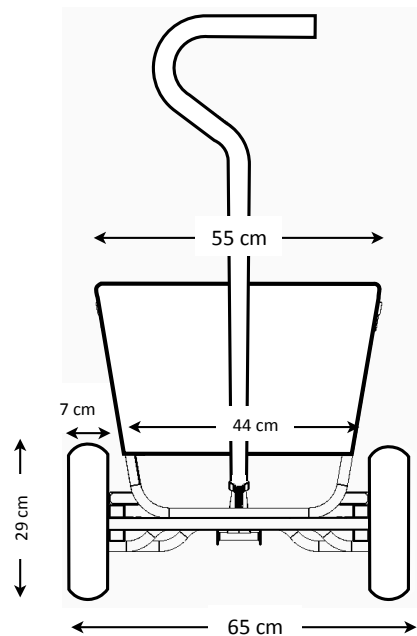

## Abmessungen und Gewichte

### Gewichte

Chassis = 11,1 kg

Räder = 2,5 kg