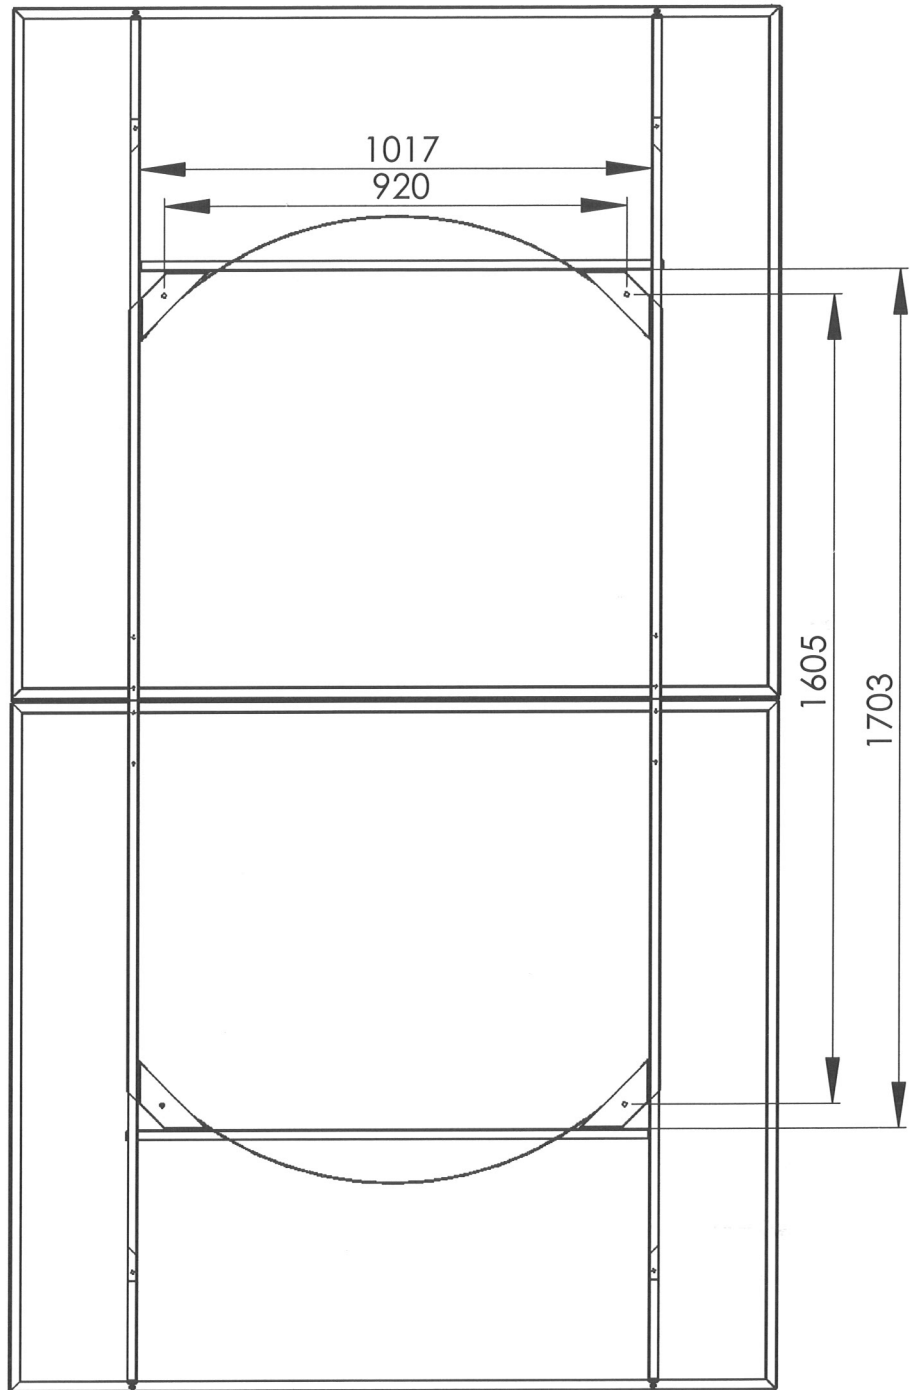

A	15/07/09	création du document			
Indice	Date	Modification	Indice	Date	Modification
Matière :			Traitement :		
DIMENSIONS 510 PRO OUTDOOR					 cornilleau

A		création du document			
Indice	Date	Modification	Indice	Date	Modification
Matière :			Traitement :		
					 cornilleau