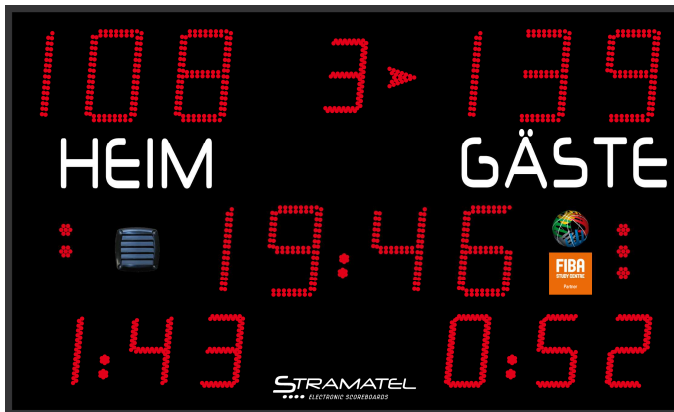

452 XMB 7000

(Bild unverbindlich)

Lieferumfang

- 1 Anzeigetafel
- 1 Bedienpult (Android kompatibel), 1 Timer-Pult
- 1 Transportkoffer zur Aufbewahrung der Pulte
- 1 Netzkabel
- Kabel + Anschlussdose für kabelgesteuerte Modelle
- Montage- und Bedienungsanleitung
- (Smartphone nicht im Lieferumfang enthalten)

Technische Beschreibung

Anwendungsbereich :	Außen	
Steuerung :	Funk (868 MHz) oder Kabel	
Lesbarkeit :	110m, Sichtwinkel >160°	
Abmessungen :	1900 x 1150 x 90mm	
Gewicht :	36 kg	
Stromversorgung :	230V / 50-60Hz	Leistungsverbrauch: 160 VA
Frontseite :	aus Polycarbonat, mattschwarz, entspiegelt, ballwurfsicher (DIN 18032-3)	
Integrierte Hupe :	116dB auf 1m	
Netzkabel (geliefert) :	5 m – Typ: 230V, 3G, 0.75 mm ²	
Übertragungskabel :	für kabelgesteuerte Modelle oder funkgesteuerte Modelle mit Kabelset Anschlussdose + Übertragungskabel 50 m starr (Anzeigetafel/Anschlussdose) – Typ: 4-adriges Telefonkabel 6/10 + Übertragungskabel 10 m flexibel DIN/DIN (Anschlussdose/Bedienpult)	

Anzeigefunktionen

Spielstand :	2 x 3-stellig, rot (Ziffernhöhe 25 cm)
Spielperiode :	1-stellig, rot (20 cm)
Ballbesitz :	2 Pfeile, rot
Spielzeit/Pausenzeit:	4-stellig, rot (25 cm) + 2 blinkende Leuchtpunkte
Mannschaftsfehler (BB) / Sätze (VB) / Strafzeit (HB) :	2 x 3-stellig, rot (20 cm)
Anzahl Auszeit (BB, HB, VB) / Foul im Gange (HB):	2 x 3 rote Leuchtpunkte
Uhrzeit :	außerhalb des Spielbetriebes