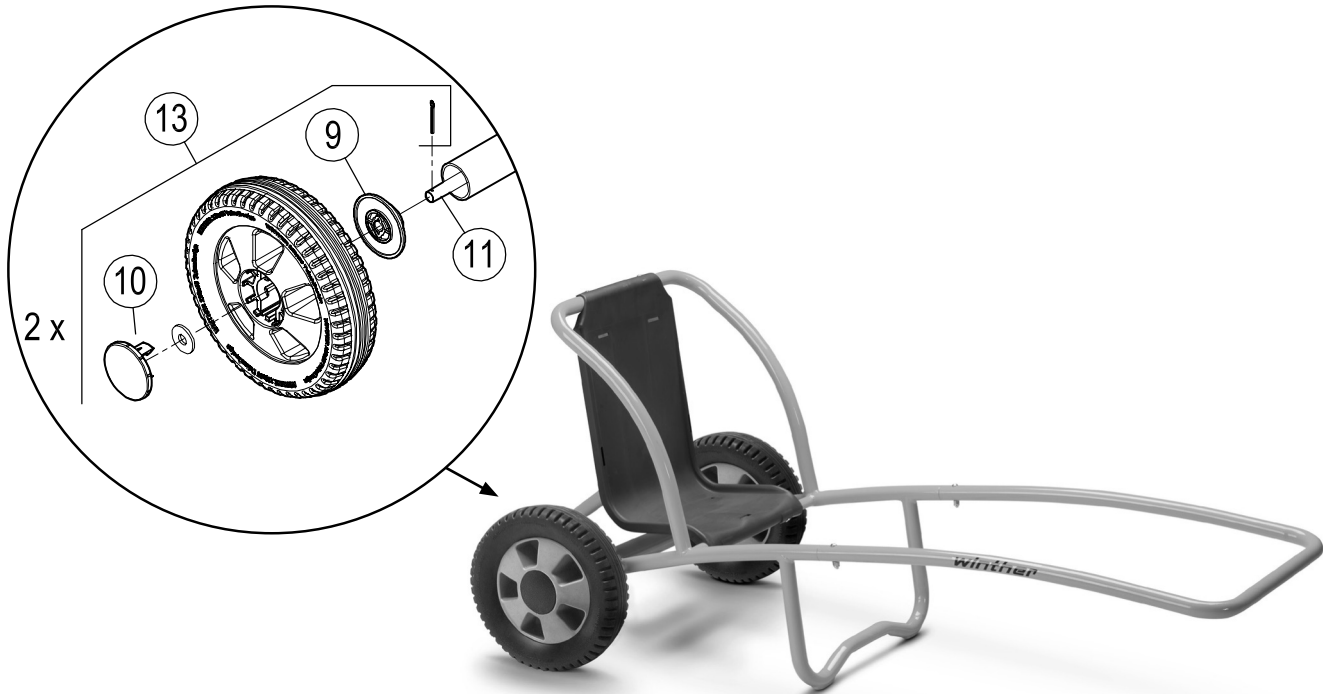

572.50

EN 71

Art.Nr. 2840303

- DK** Reservedele
- GB** Spare Parts
- DE** Ersatzteile

Pos.		Pos.		Pos.	
1				12	
2		7		13	
3		8		14	
4		9	x 2	15	
5		10	x 2		
6		11	x 2 x 1 x 2		

572.50

EN 71

- DK** Reservedele
- GB** Spare Parts
- DE** Ersatzteile

572.50					
Version					
Pos.	1.0				
1	-				
2	-				
3	-				
4	-				
5	-				
6	-				
7	-				
8	-				
9	50283				
10	50284				
11	50292				
12	-				
13	50287				
14	-				
15	-				