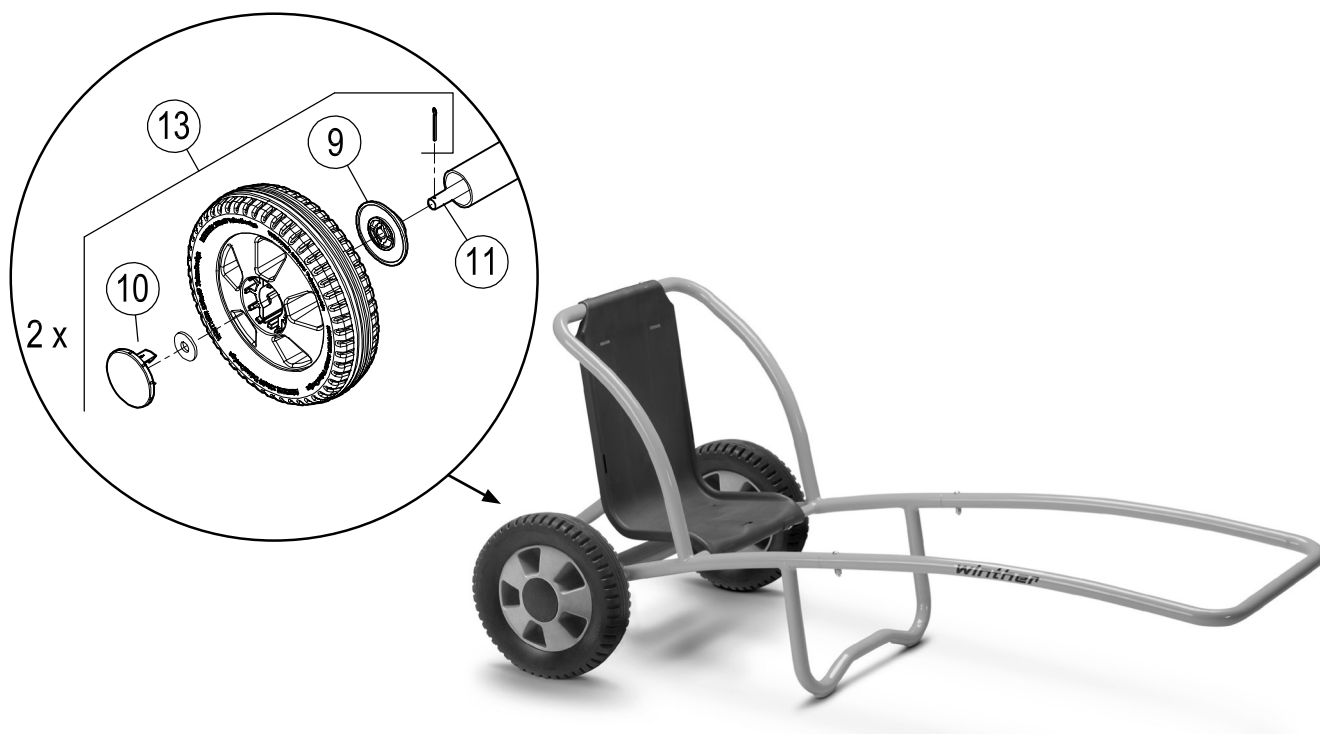

572.50

EN 71

Art.Nr. 2840303

- DK** Reservedele
- GB** Spare Parts
- DE** Ersatzteile

Pos.		Pos.		Pos.	
1				12	
2		7		13	
3		8		14	
4		9	x 2	15	
5		10	x 2		
6		11	x 2 x 1 x 2		

572.50

EN 71

- DK** Reservedele
- GB** Spare Parts
- DE** Ersatzteile

572.50					
Version					
Pos.	1.0				
1	-				
2	-				
3	-				
4	-				
5	-				
6	-				
7	-				
8	-				
9	50283				
10	50284				
11	50292				
12	-				
13	50287				
14	-				
15	-				