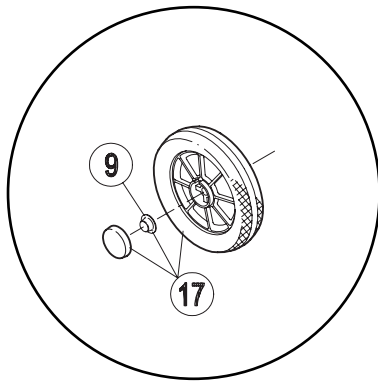

DK. Reservedele
 UK. Spare Parts
 DE. Ersatzteile

Pos.		Pos.		Pos.	
1	 x2	7	 x1  x1	13	
2	 x1  x1	8		14	
3	 x2	9	 x4	15	
4		10		16	
5		11		17	
6	 	12		18	

DK. Reservedele
 UK. Spare Parts
 DE. Ersatzteile

Pos.	43014		43020		
	Version		Version		
	1.2	2.0	1.2	2.0	
1	-	50015	-	50001	
2	-	50068	-	50068	
3	-	50003	-	50003	
4	-	-	-	-	
5	-	50139	-	50066	
6	-	50041	-	50041	
7	-	50067	-	50067	
8	-	-	-	-	
9	-	50008	-	50008	
10					
11	-	50079	-	50078	
12	-	50108	-	50108	
13	-	-	-	-	
14	-	-	-	-	
15	-	-	-	-	
16	-	-	-	-	
17	-	50073	-	50078	
18	-	-	-	-	