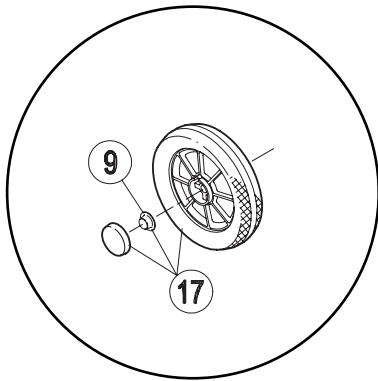

DK. Reservedele
 UK. Spare Parts
 DE. Ersatzteile

Pos.		Pos.		Pos.	
1	 x2	7	 x1  x1	13	
2	 x1  x1	8		14	
3	 x2	9	 x4	15	
4		10		16	
5		11		17	
6	 	12		18	

DK. Reservedele
 UK. Spare Parts
 DE. Ersatzteile

Pos.	43014		43020		
	Version		Version		
	1.2	2.0	1.2	2.0	
1	-	50015	-	50001	
2	-	50068	-	50068	
3	-	50003	-	50003	
4	-	-	-	-	
5	-	50139	-	50066	
6	-	50041	-	50041	
7	-	50067	-	50067	
8	-	-	-	-	
9	-	50008	-	50008	
10					
11	-	50079	-	50078	
12	-	50108	-	50108	
13	-	-	-	-	
14	-	-	-	-	
15	-	-	-	-	
16	-	-	-	-	
17	-	50073	-	50078	
18	-	-	-	-	