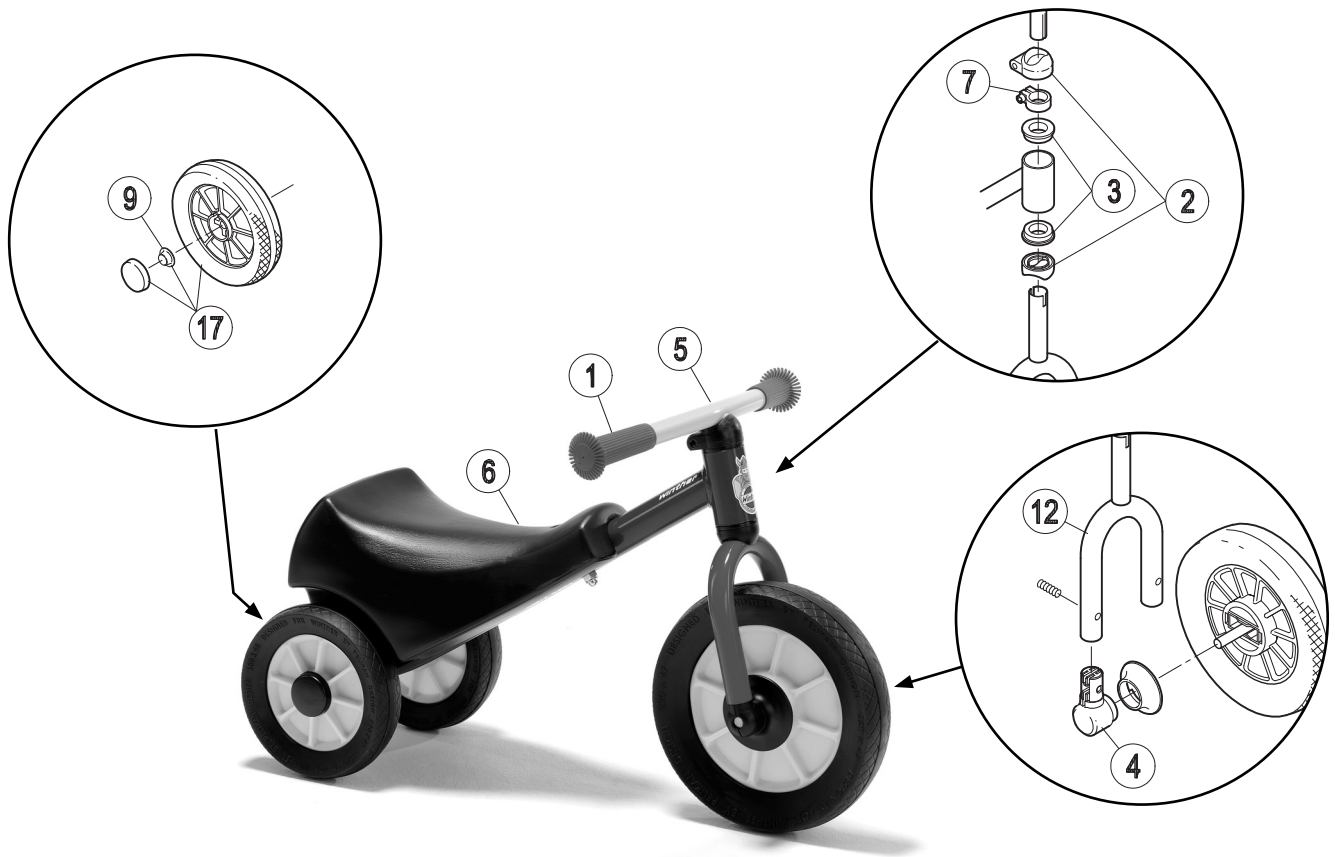

DK. Reservedele  
 UK. Spare Parts  
 DE. Ersatzteile

ASTM F 963  
 ANSI Z315.1  
 16 CRF 1303

Pos.		Pos.		Pos.	
1	 x2	7	 x1  x1	13	
2	 x1  x1	8		14	
3	 x2	9	 x4	15	
4	 x2  x2  x1	10		16	
5		11	  	17	 
6	 	12		18	

DK. Reservedele  
 UK. Spare Parts  
 DE. Ersatzteile

ASTM F 963  
 ANSI Z315.1  
 16 CRF 1303

	43814		43820		
	Version		Version		
Pos.	1.2	2.0	1.2	2.0	
1	50015	50015	50001	50001	
2	50002	50068	50002	50068	
3	50003	50003	50003	50003	
4	50004	50004	50004	50004	
5	50138	50139	50140	50066	
6	50041	50041	50041	50041	
7	50105	50067	50105	50067	
8	-	-	-	-	
9	50008	50008	50008	50008	
10					
11	50036	50069	50027	50064	
12	-	50107	-	50107	
13	-	-	-	-	
14	-	-	-	-	
15	-	-	-	-	
16	-	-	-	-	
17	50032	50073	50022	50078	
18	-	-	-	-	