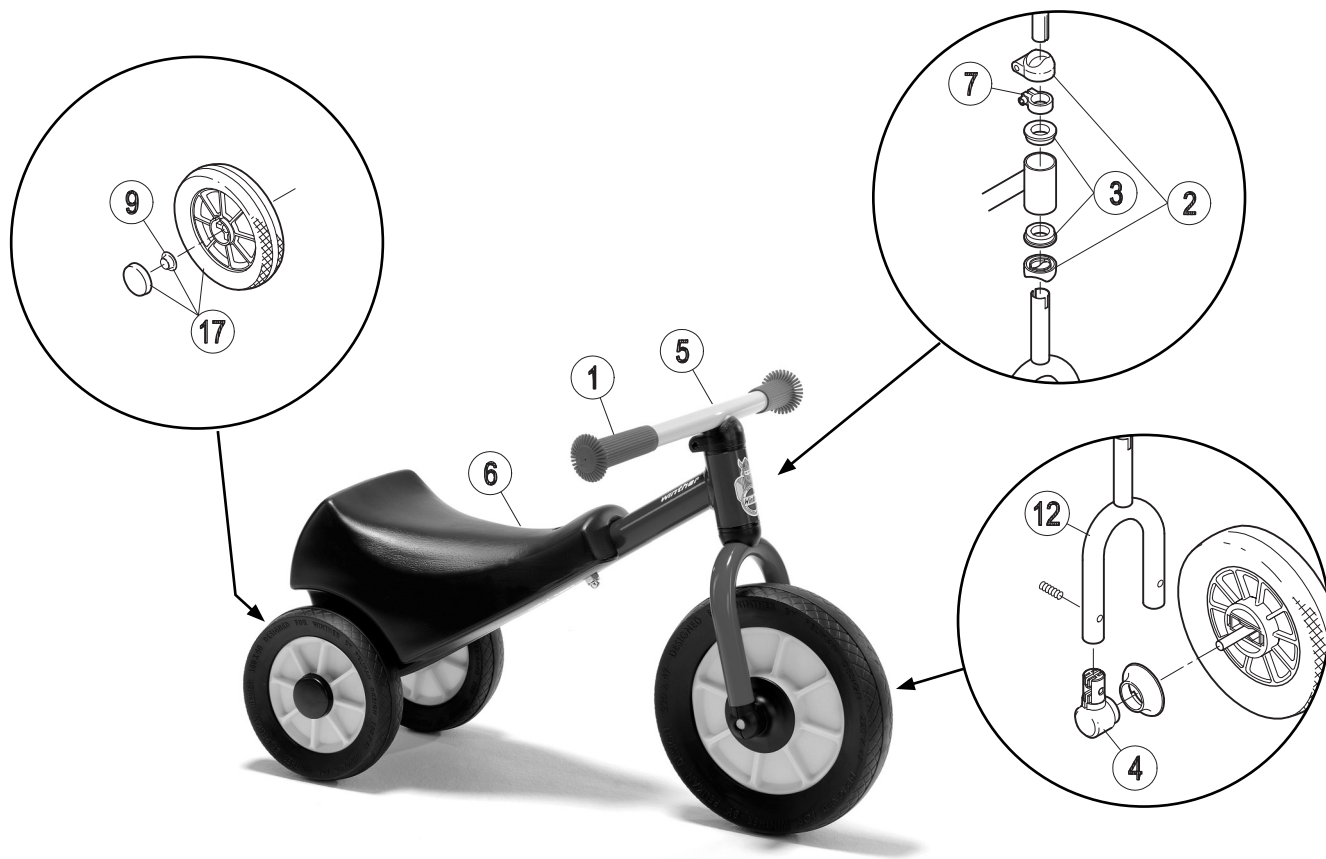

DK. Reservedele  
 UK. Spare Parts  
 DE. Ersatzteile

ASTM F 963  
 ANSI Z315.1  
 16 CRF 1303

Pos.		Pos.		Pos.	
1	 x2	7	 x1  x1	13	
2	 x1  x1	8		14	
3	 x2	9	 x4	15	
4	 x2  x2  x1	10		16	
5		11	  	17	 
6	 	12		18	

DK. Reservedele  
 UK. Spare Parts  
 DE. Ersatzteile

ASTM F 963  
 ANSI Z315.1  
 16 CRF 1303

	43814		43820		
	Version		Version		
Pos.	1.2	2.0	1.2	2.0	
1	50015	50015	50001	50001	
2	50002	50068	50002	50068	
3	50003	50003	50003	50003	
4	50004	50004	50004	50004	
5	50138	50139	50140	50066	
6	50041	50041	50041	50041	
7	50105	50067	50105	50067	
8	-	-	-	-	
9	50008	50008	50008	50008	
10					
11	50036	50069	50027	50064	
12	-	50107	-	50107	
13	-	-	-	-	
14	-	-	-	-	
15	-	-	-	-	
16	-	-	-	-	
17	50032	50073	50022	50078	
18	-	-	-	-	