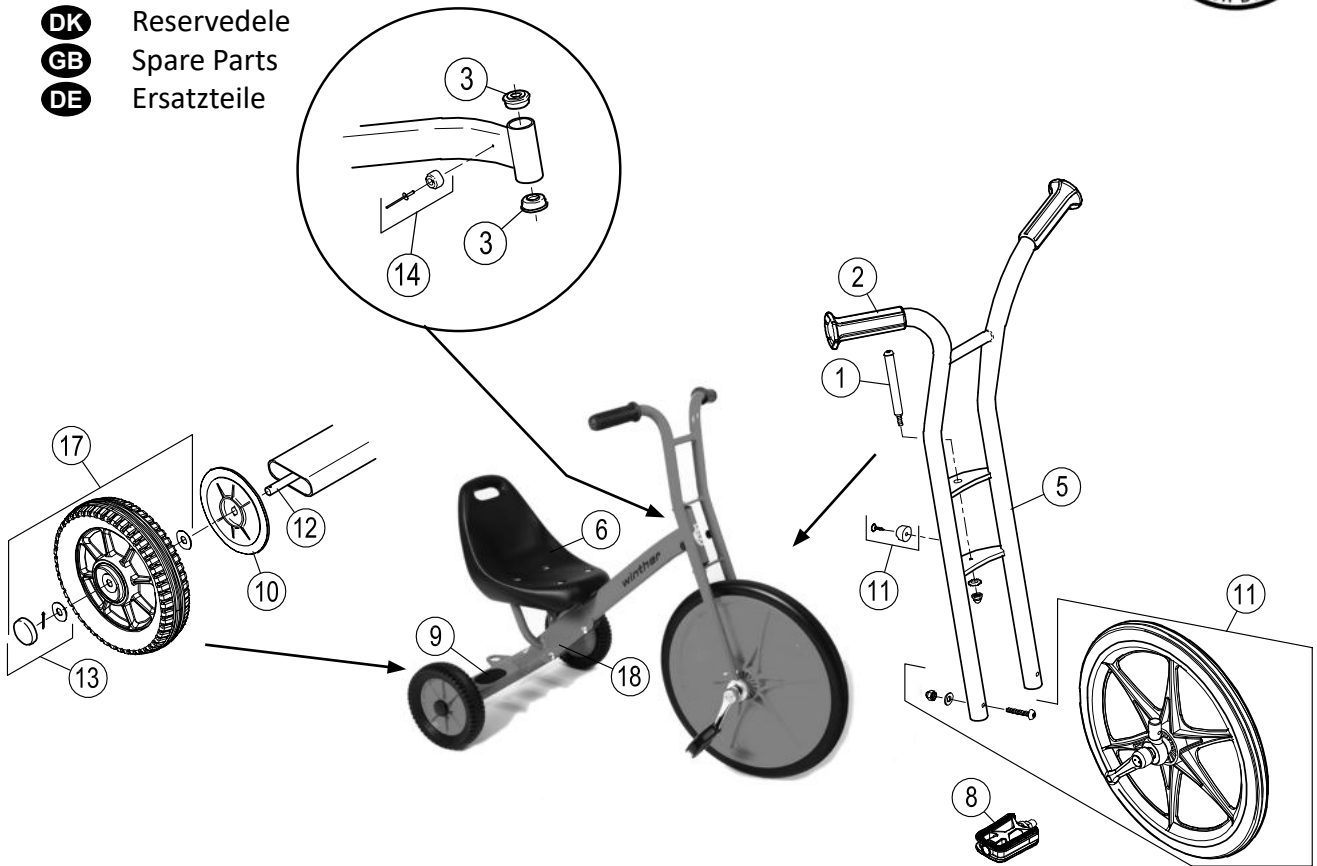

- DK** Reservedele
- GB** Spare Parts
- DE** Ersatzteile

Pos.		Pos.		Pos.	
1	x1 x2 x1	7		13	x4 x2 x2
2	x2 x2	8	L x1 R x1	14	x2 x2
3	x2	9	x2	15	
4		10	x2	16	
5		11		17	
6		12		18	

489

EN 71

- DK** Reservedele
- GB** Spare Parts
- DE** Ersatzteile

		489.00			
		Version			
Pos.	1.1				
1	50502				
2	50503				
3	50504				
4	-				
5	50559				
6	50758				
7	-				
8	50710				
9	50511				
10	50519				
11	50657				
12	50514				
13	50520				
14	50531				
15	-				
16	-				
17	50571				
18	50658				