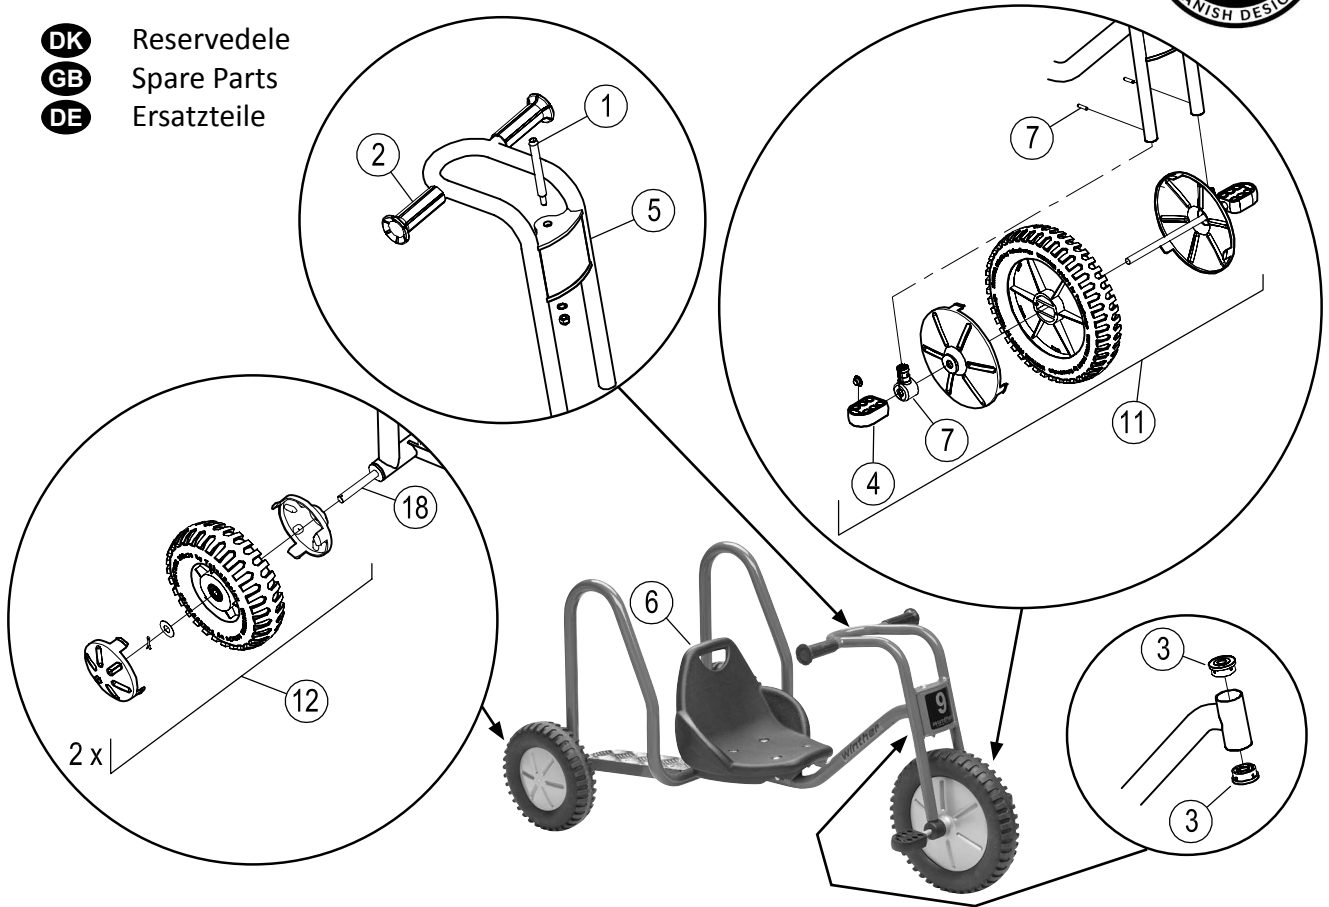

- DK** Reservedele
- GB** Spare Parts
- DE** Ersatzteile

Pos.		Pos.		Pos.	
1	x1 x2 x1	7	x2 x2 x1	13	
2	x2	8		14	
3	x2	9		15	
4	x2 x2	10		16	
5		11		17	
6		12		18	

- DK** Reservedele
- GB** Spare Parts
- DE** Ersatzteile

488.00					
Version					
Pos.	1.0				
1	50743				
2	50538				
3	50744				
4	50510				
5	50745				
6	50758				
7	50506				
8	-				
9	-				
10	-				
11	50747				
12	50782				
13	-				
14	-				
15	-				
16	-				
17	-				
18	50746				