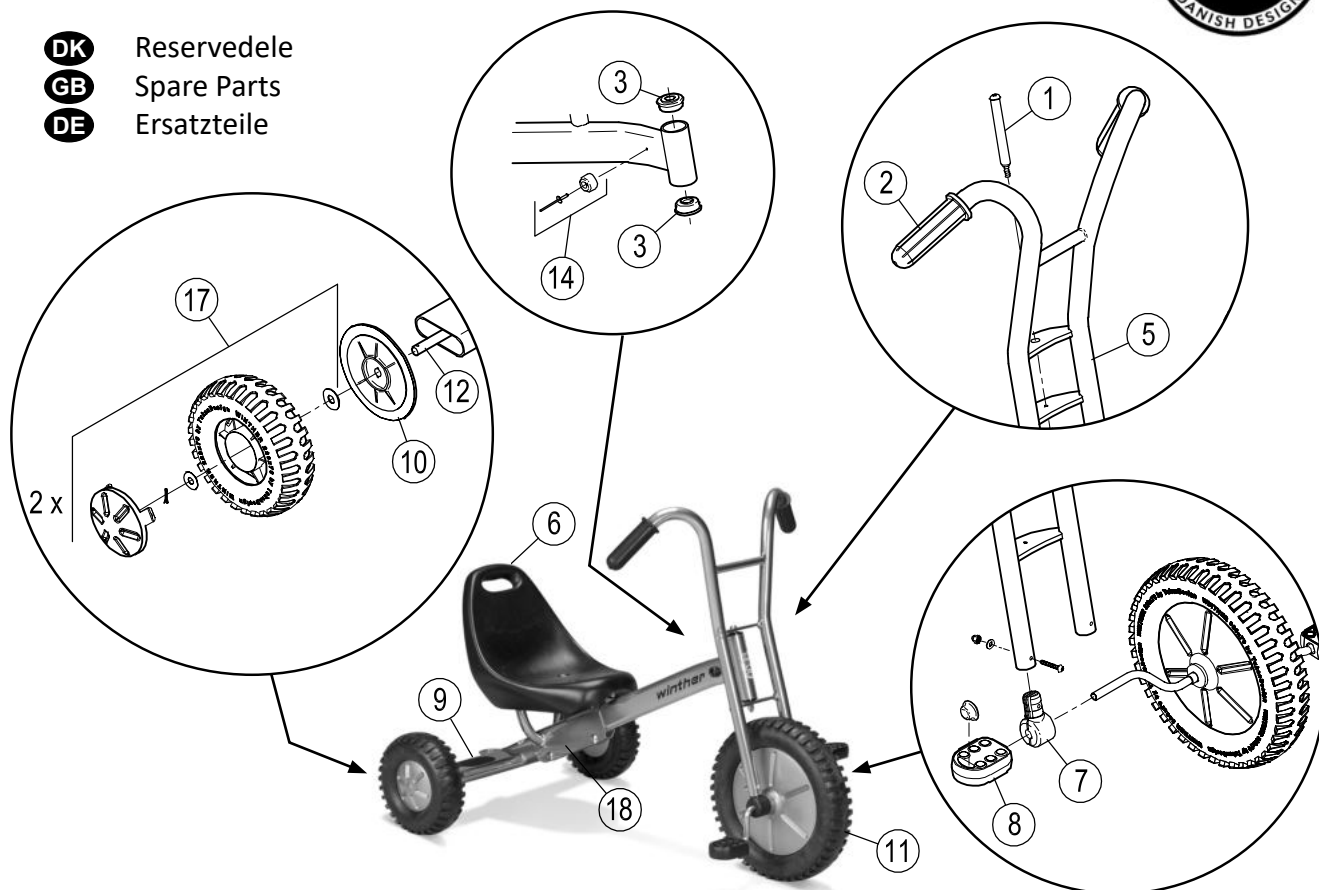

469.74

Art.Nr. 3433906

- DK** Reservedele
- GB** Spare Parts
- DE** Ersatzteile

Pos.		Pos.		Pos.	
1		7		13	
2		8		14	
3		9		15	
4		10		16	
5		11		17	
6		12		18	

469.74

- DK** Reservedele
- GB** Spare Parts
- DE** Ersatzteile