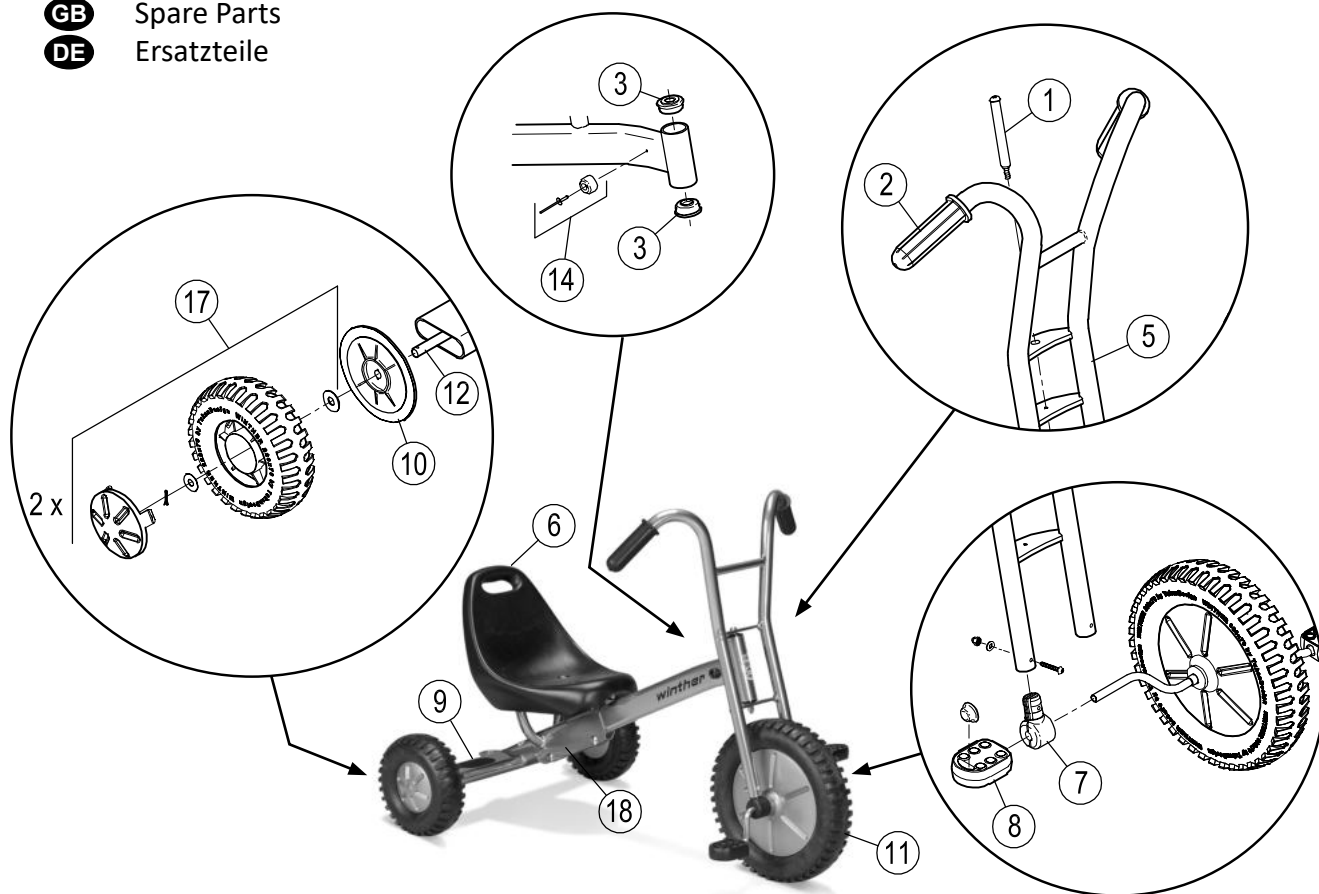

469.74

Art.Nr. 3433906

- DK** Reservedele
- GB** Spare Parts
- DE** Ersatzteile

Pos.		Pos.		Pos.	
1		7		13	
2		8		14	
3		9		15	
4		10		16	
5		11		17	
6		12		18	

469.74

- DK** Reservedele
- GB** Spare Parts
- DE** Ersatzteile

469.74					
Version					
Pos.	1.2				
1	50502				
2	50503				
3	50504				
4	-				
5	50742				
6	50758				
7	50506				
8	50510				
9	50511				
10	50519				
11	50781				
12	50753				
13	-				
14	50531				
15	-				
16	-				
17	50754				
18	50740				