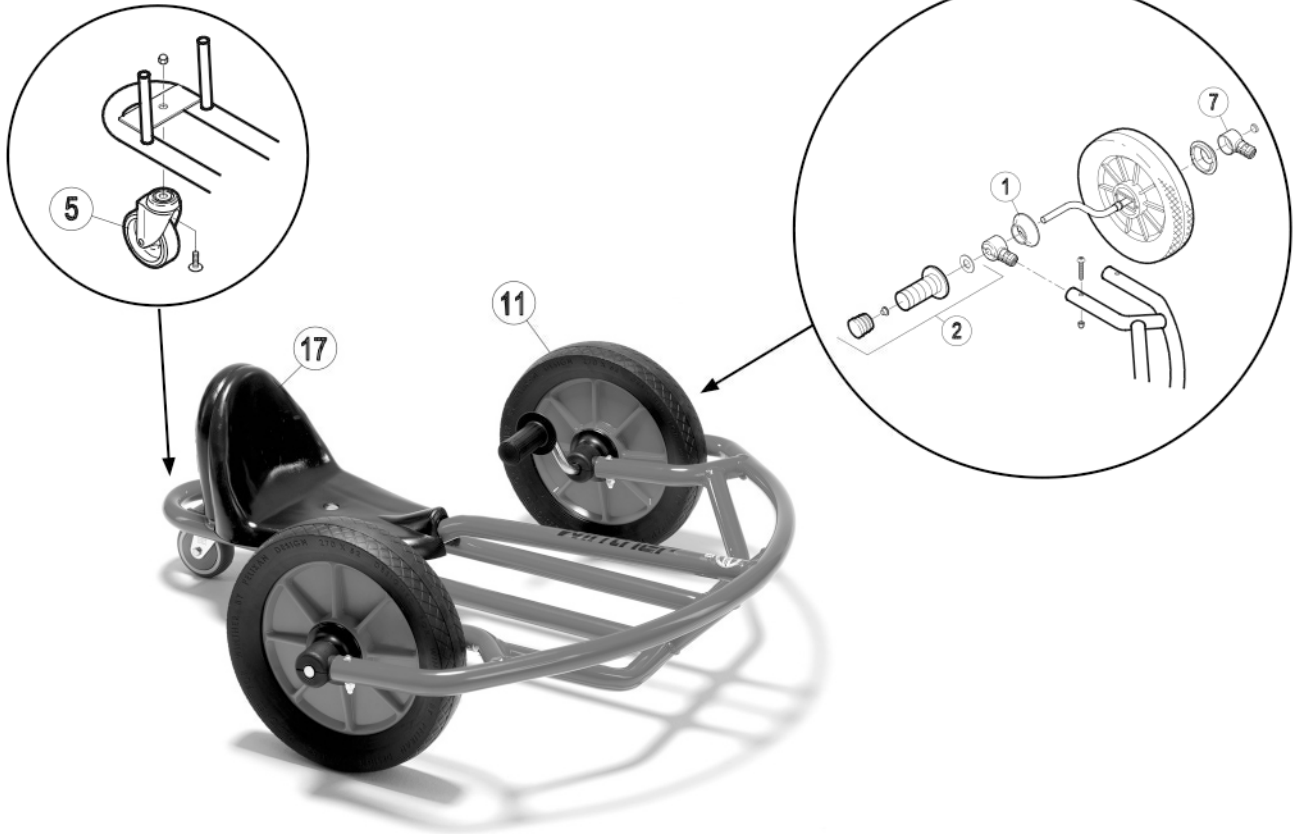

DK. Reservedele
 UK. Spare Parts
 DE. Ersatzteile

Pos.		Pos.		Pos.	
1	 x2	7	 x2  x2  x2  x2  x1	13	
2	 x2  x2  x2  x2	8		14	
3		9		15	
4		10		16	
5		11		17	
6		12		18	

winther

LEARNING BY MOVING

DK. Reservedele
 UK. Spare Parts
 DE. Ersatzteile

47000									
Version									
Pos.	2.0	3.0							
1	50505	50505							
2	50522	50522							
3	-	-							
4	-	-							
5	50575	50589							
6	-	-							
7	50509	50509							
8	-	-							
9	-	-							
10	-	-							
11	50564	50564							
12	-	-							
13	-	-							
14	-	-							
15	-	-							
16	-	-							
17	50581	50581							
18	-	-							