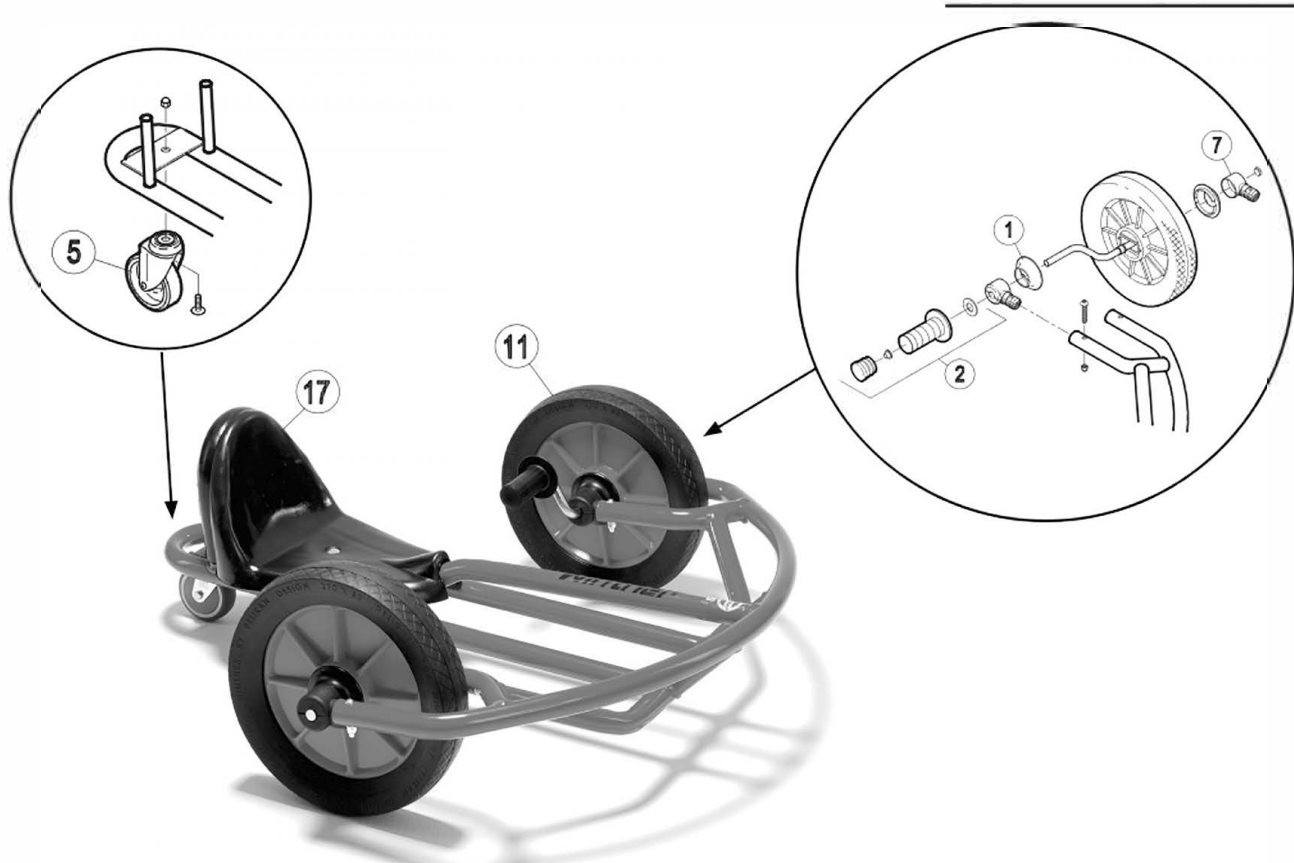

DK. Reservedele
 UK. Spare Parts
 DE. Ersatzteile

Pos.		Pos.		Pos.	
1	 x2	7	 x2  x2  x2  x2  x1	13	
2	 x2  x2  x2  x2	8		14	
3		9		15	
4		10		16	
5		11		17	
6		12		18	

winther

LEARNING BY MOVING

DK. Reservedele
 UK. Spare Parts
 DE. Ersatzteile

47000									
Version									
Pos.	2.0	3.0							
1	50505	50505							
2	50522	50522							
3	-	-							
4	-	-							
5	50575	50589							
6	-	-							
7	50509	50509							
8	-	-							
9	-	-							
10	-	-							
11	50564	50564							
12	-	-							
13	-	-							
14	-	-							
15	-	-							
16	-	-							
17	50581	50581							
18	-	-							