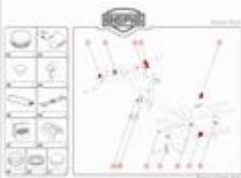

XL Rahmen - Kunststoffteileset

Artikel-Nr. 51.07.00.36