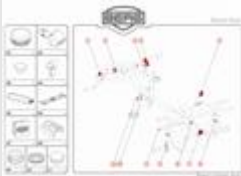

XL Rahmen - Kunststoffteileset

Artikel-Nr. 51.07.00.36