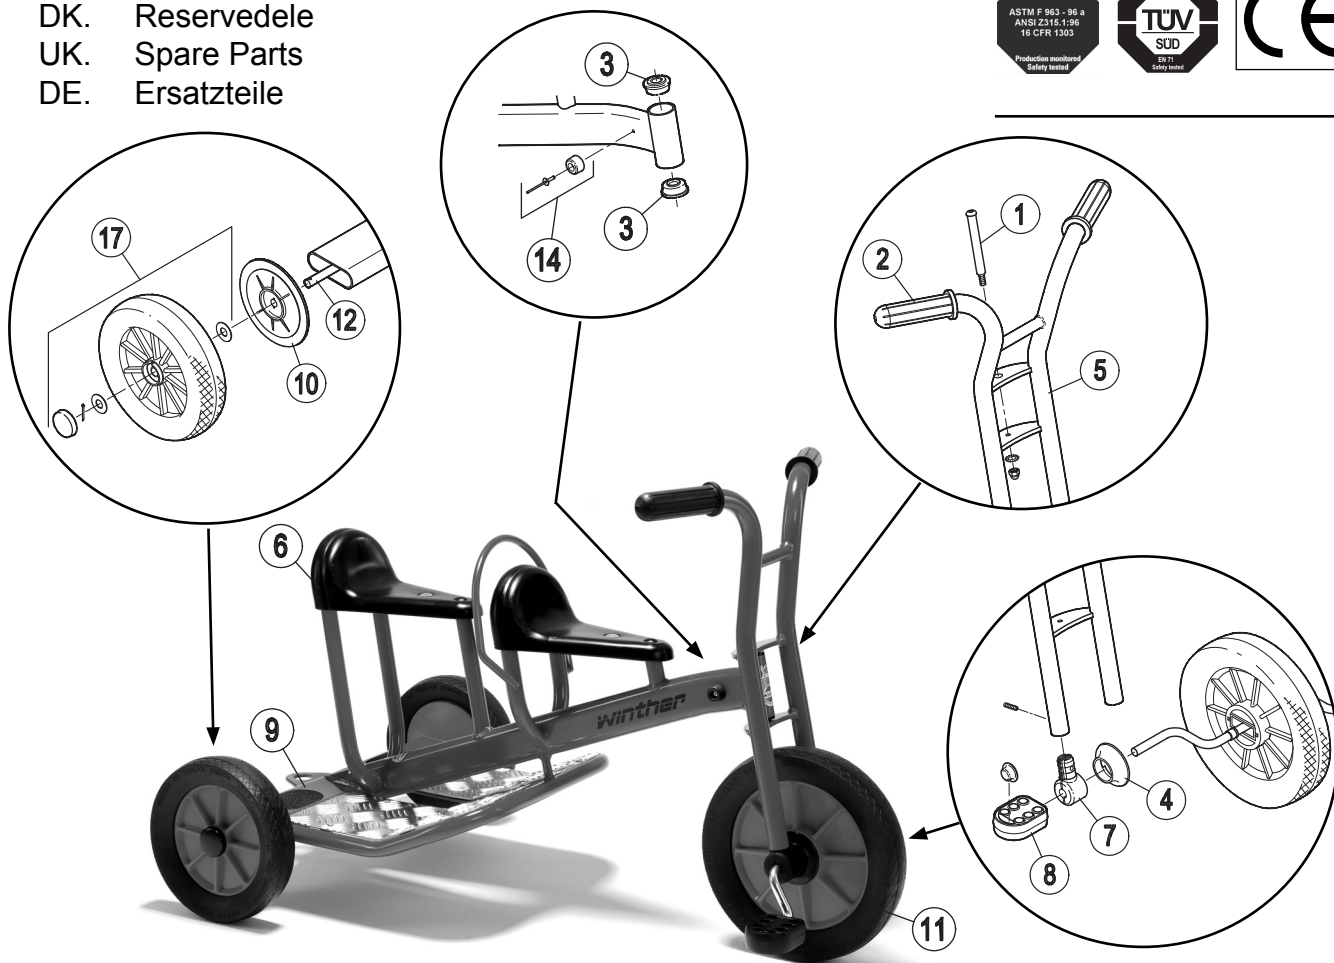

DK. Reservedele
 UK. Spare Parts
 DE. Ersatzteile

Pos.		Pos.		Pos.	
1	x1 x2 x1	7	x2 x2 x1	13	x4 x2 x2
2	x2 x2	8	x2 x2	14	x2 x2
3	x2	9	x2	15	
4	x2	10	x2	16	
5	x1 x2 x2	11	x1 x2 x2	17	x2 x2
6	x1	12	x2	18	

DK. Reservedele
 UK. Spare Parts
 DE. Ersatzteile

46200							
Version							
Pos.	2.0						
1	50501						
2	50503						
3	50504						
4	50505						
5	50551						
6	50580						
7	50506						
8	50510						
9	50511						
10	50519						
11	50561						
12	50514						
13	50520						
14	50531						
15	-						
16	-						
17	50571						
18	-						