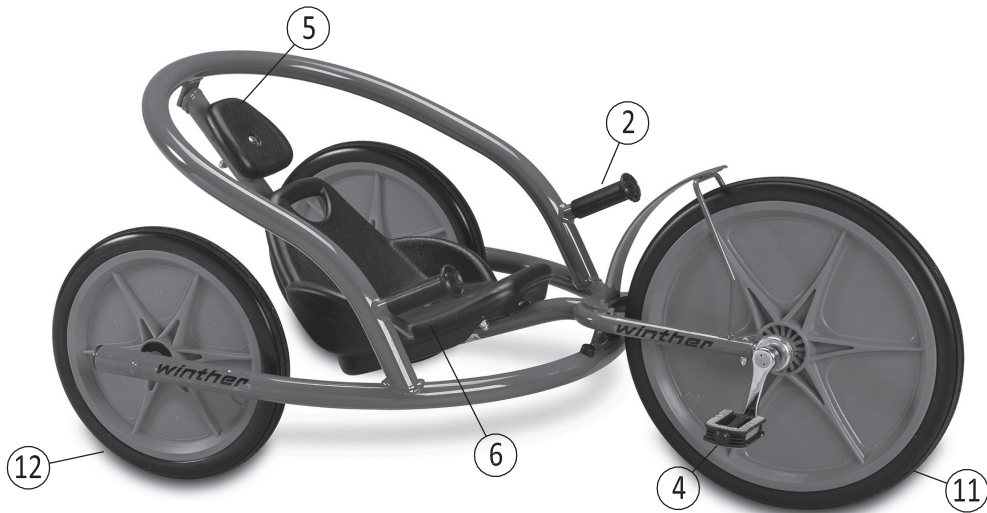

Art.Nr. 1839803

- DK** Reservedele
- GB** Spare Parts
- DE** Ersatzteile

Pos.		Pos.		Pos.	
1		7		13	
2	 x2	8		14	
3		9		15	
4	 L x1  R x 1	10		16	
5	 	11	 	17	
6	 	12		18	

Art.Nr. 1819205

- DK** Reservedele
- GB** Spare Parts
- DE** Ersatzteile

	486.00			
	Version			
Pos.	1.0			
1	-			
2	50403			
3	-			
4	50793			
5	50790			
6	50597			
7	-			
8	-			
9	-			
10	-			
11	50794			
12	50792			
13	-			
14	-			
15	-			
16	-			
17	-			
18	-			