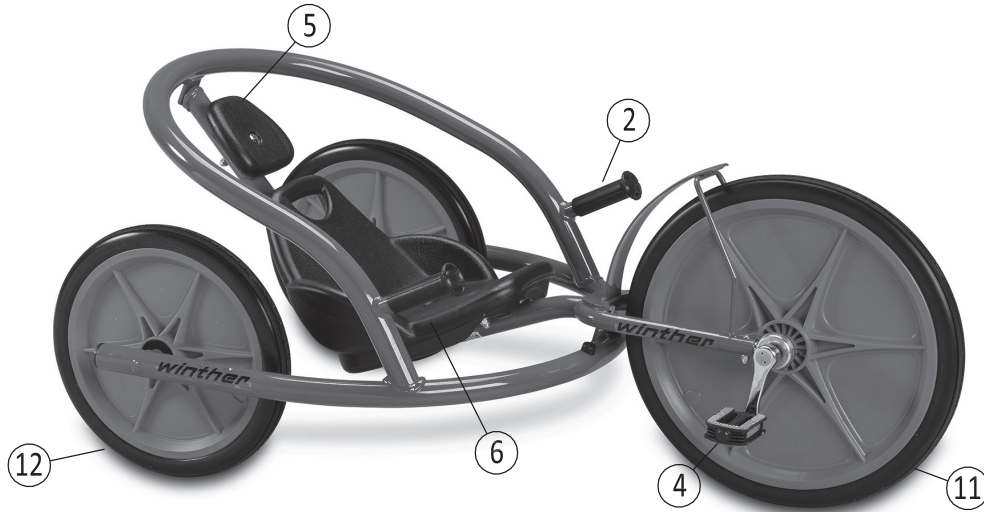

Art.Nr. 1839803

- DK** Reservedele
- GB** Spare Parts
- DE** Ersatzteile

Pos.		Pos.		Pos.	
1		7		13	
2	 x2	8		14	
3		9		15	
4	 L x1  R x 1	10		16	
5	 	11	 	17	
6	 	12		18	

Art.Nr. 1819205

- DK** Reservedele
- GB** Spare Parts
- DE** Ersatzteile

	486.00			
	Version			
Pos.	1.0			
1	-			
2	50403			
3	-			
4	50793			
5	50790			
6	50597			
7	-			
8	-			
9	-			
10	-			
11	50794			
12	50792			
13	-			
14	-			
15	-			
16	-			
17	-			
18	-			