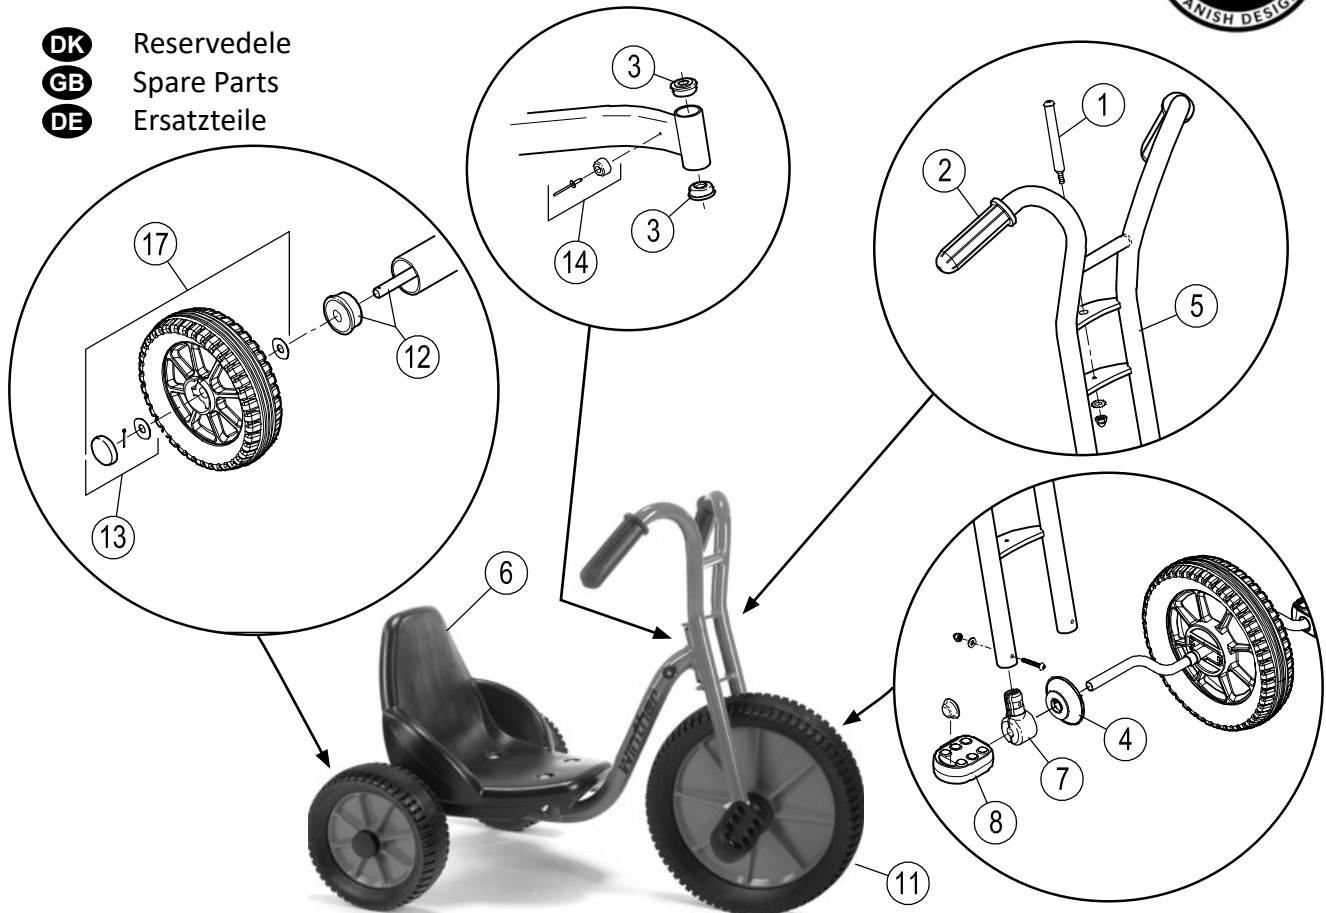

# 479

- DK** Reservedele
- GB** Spare Parts
- DE** Ersatzteile

Pos.		Pos.		Pos.	
1	 x1    x2    x1	7	 x2    x2    x2    x1	13	 x4    x2    x2
2	 x2    x2	8	 x2    x2	14	 x2    x2
3	 x2	9		15	
4	 x2	10		16	
5		11		17	
6		12		18	

- DK** Reservedele
- GB** Spare Parts
- DE** Ersatzteile

		479.00			
		Version			
Pos.	3.0	3.1			
1	50501	50501			
2	50503	50503			
3	50504	50504			
4	50598	50598			
5	50558	50558			
6	-	50557			
7	50506	50506			
8	50510	50510			
9	-	-			
10	-	-			
11	50562	50562			
12	50515	50515			
13	50520	50520			
14	50532	50532			
15	-	-			
16	-	-			
17	50571	50571			
18	-	-			