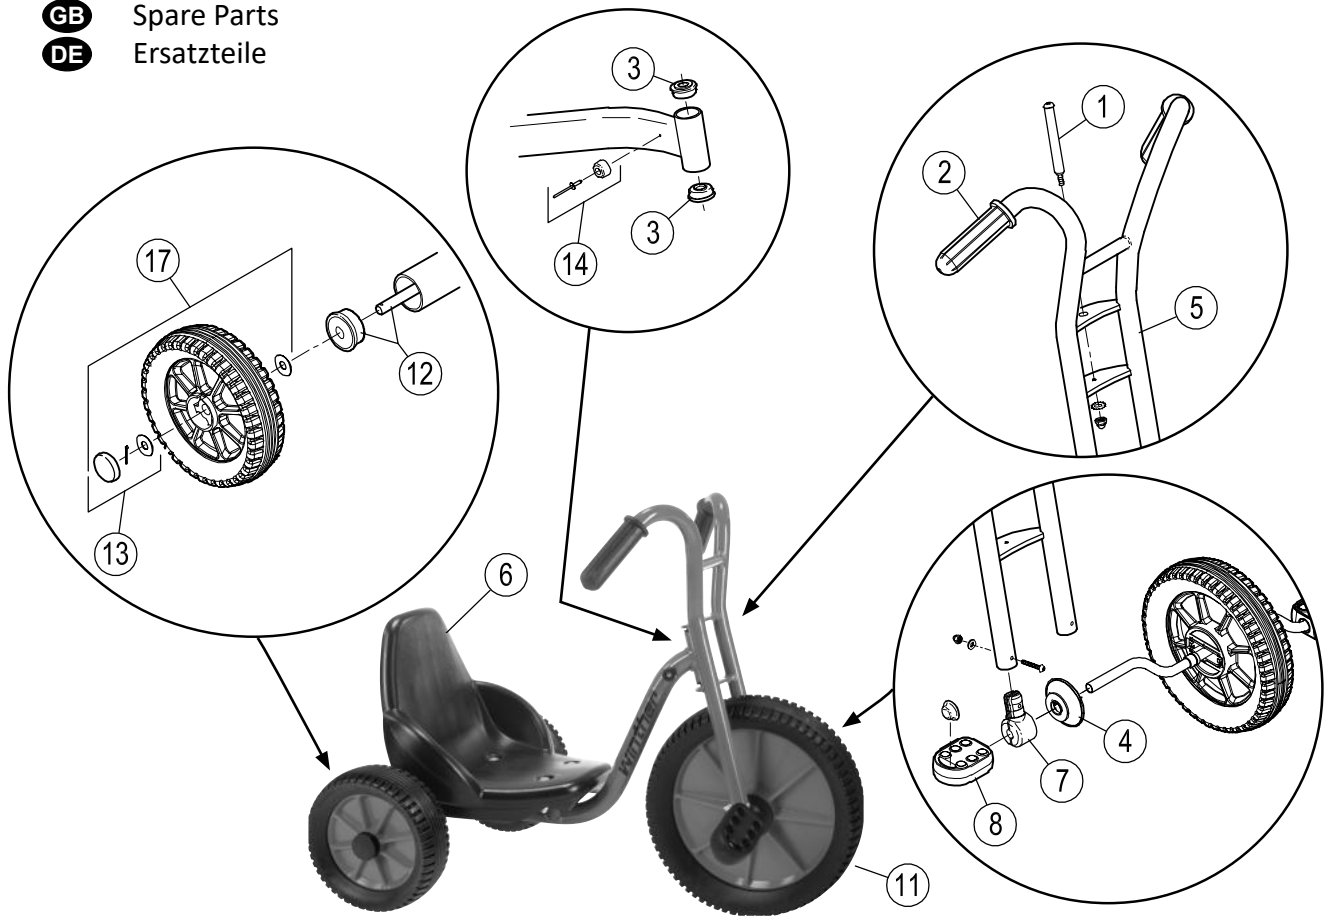

# 479

- DK** Reservedele
- GB** Spare Parts
- DE** Ersatzteile

Pos.		Pos.		Pos.	
1	 x1    x2    x1	7	 x2    x2    x2    x1	13	 x4    x2    x2
2	 x2    x2	8	 x2    x2	14	 x2    x2
3	 x2	9		15	
4	 x2	10		16	
5		11		17	
6		12		18	

- DK** Reservedele
- GB** Spare Parts
- DE** Ersatzteile

		479.00			
		Version			
Pos.	3.0	3.1			
1	50501	50501			
2	50503	50503			
3	50504	50504			
4	50598	50598			
5	50558	50558			
6	-	50557			
7	50506	50506			
8	50510	50510			
9	-	-			
10	-	-			
11	50562	50562			
12	50515	50515			
13	50520	50520			
14	50532	50532			
15	-	-			
16	-	-			
17	50571	50571			
18	-	-			