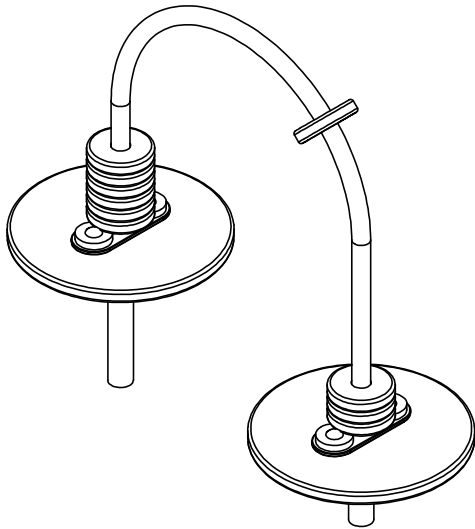

Age group:

Alter:

Edad:

Età:

Art.Nr. 306 7808

Boogtelraam

Boullier courbé

Motorikschleife

Arched abacus

Ábaco arqueado

Pallottoliera curvo

Dat.: 17/10/2013

Page: 1/2

VALHOOGTE / HAUTEUR DE CHUTE /  
FALL HEIGHT / FALLHÖHE /  
ALTURA DE CAÍDA / ALTEZZA DI CADUTA

VEILIGHEIDSAFSTAND / ESPACE DE CHUTE / SAFETY AREA /  
SICHERHEITSAFSTAND / ZONA DE SEGURIDAD / DISTANZA DI SICUREZZA

AFMETINGEN  
DIMENSIONS  
MASSE  
DIMENSIONES  
DIMENSIONI  
L::750 mm  
H: 690 mm  
Br: 300 mm

±12,5m2

Benodigdheden - Liste des pièces - Materials - Benötigtes - Accesorios - Requisiti

1x	±4kg 	2x		2x	4x  M10x50
					4x 