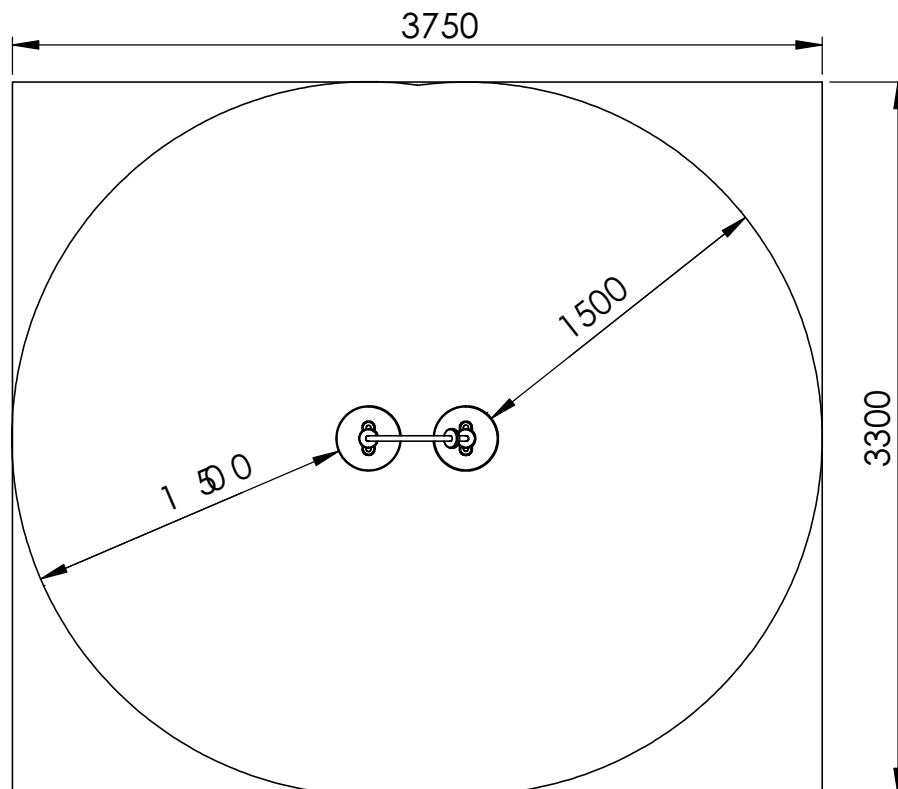

Arched abacus

Ábaco arqueado

Pallottoliera curvo

Dat.: 17/10/2013

Page: 1/2

VALHOOGTE / HAUTEUR DE CHUTE /  
FALL HEIGHT / FALLHÖHE /  
ALTURA DE CAÍDA / ALTEZZA DI CADUTA

VEILIGHEIDSAFSTAND / ESPACE DE CHUTE / SAFETY AREA /  
SICHERHEITSAFSTAND / ZONA DE SEGURIDAD / DISTANZA DI SICUREZZA

AFMETINGEN  
DIMENSIONS  
MASSE  
DIMENSIONES  
DIMENSIONI  
L::750 mm  
H: 690 mm  
Br: 300 mm

±12,5m2

Benodigdheden - Liste des pièces - Materials - Benötigtes - Accesorios - Requisiti

1x	±4kg 	2x		2x	4x  M10x50
					4x 