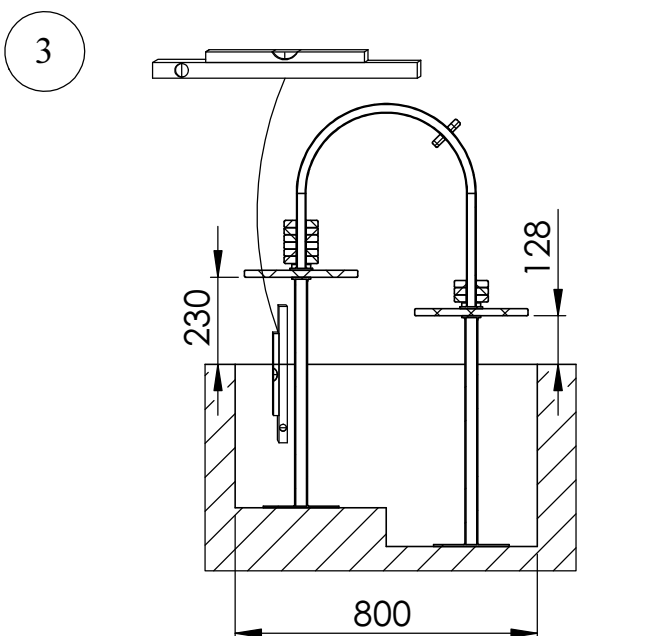

Arched abacus

Ábaco arqueado

Pallottoliera curvo

Dat.: 17/10/2013

Page: 1/2

VALHOOGTE / HAUTEUR DE CHUTE /  
FALL HEIGHT / FALLHÖHE /  
ALTURA DE CAÍDA / ALTEZZA DI CADUTA

VEILIGHEIDSAFSTAND / ESPACE DE CHUTE / SAFETY AREA /  
SICHERHEITSAFSTAND / ZONA DE SEGURIDAD / DISTANZA DI SICUREZZA

AFMETINGEN  
DIMENSIONS  
MASSE  
DIMENSIONES  
DIMENSIONI  
L::750 mm  
H: 690 mm  
Br: 300 mm

±12,5m2

Benodigdheden - Liste des pièces - Materials - Benötigtes - Accesorios - Requisiti

1x	±4kg 	2x		2x	4x  M10x50
					4x 

Schaal: 1:20

Maateenheid: mm

Pag.: 1/1

**Funderingsplan -- Plan des fondations -- Foundation plan**

Datum: 17/10/2013