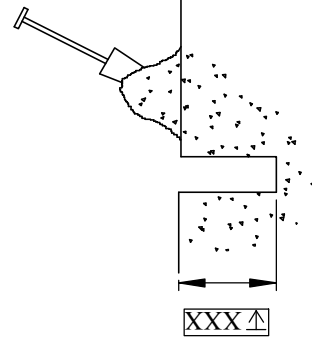

Arched abacus

Ábaco arqueado

Pallottoliera curvo

Dat.: 17/10/2013

Page: 1/2

VALHOOGTE / HAUTEUR DE CHUTE /  
FALL HEIGHT / FALLHÖHE /  
ALTURA DE CAÍDA / ALTEZZA DI CADUTA

VEILIGHEIDSAFSTAND / ESPACE DE CHUTE / SAFETY AREA /  
SICHERHEITSAFSTAND / ZONA DE SEGURIDAD / DISTANZA DI SICUREZZA

AFMETINGEN  
DIMENSIONS  
MASSE  
DIMENSIONES  
DIMENSIONI  
L::750 mm  
H: 690 mm  
Br: 300 mm

±12,5m2

Benodigdheden - Liste des pièces - Materials - Benötigtes - Accesorios - Requisiti

1x	±4kg 	2x		2x	4x  M10x50
					4x 