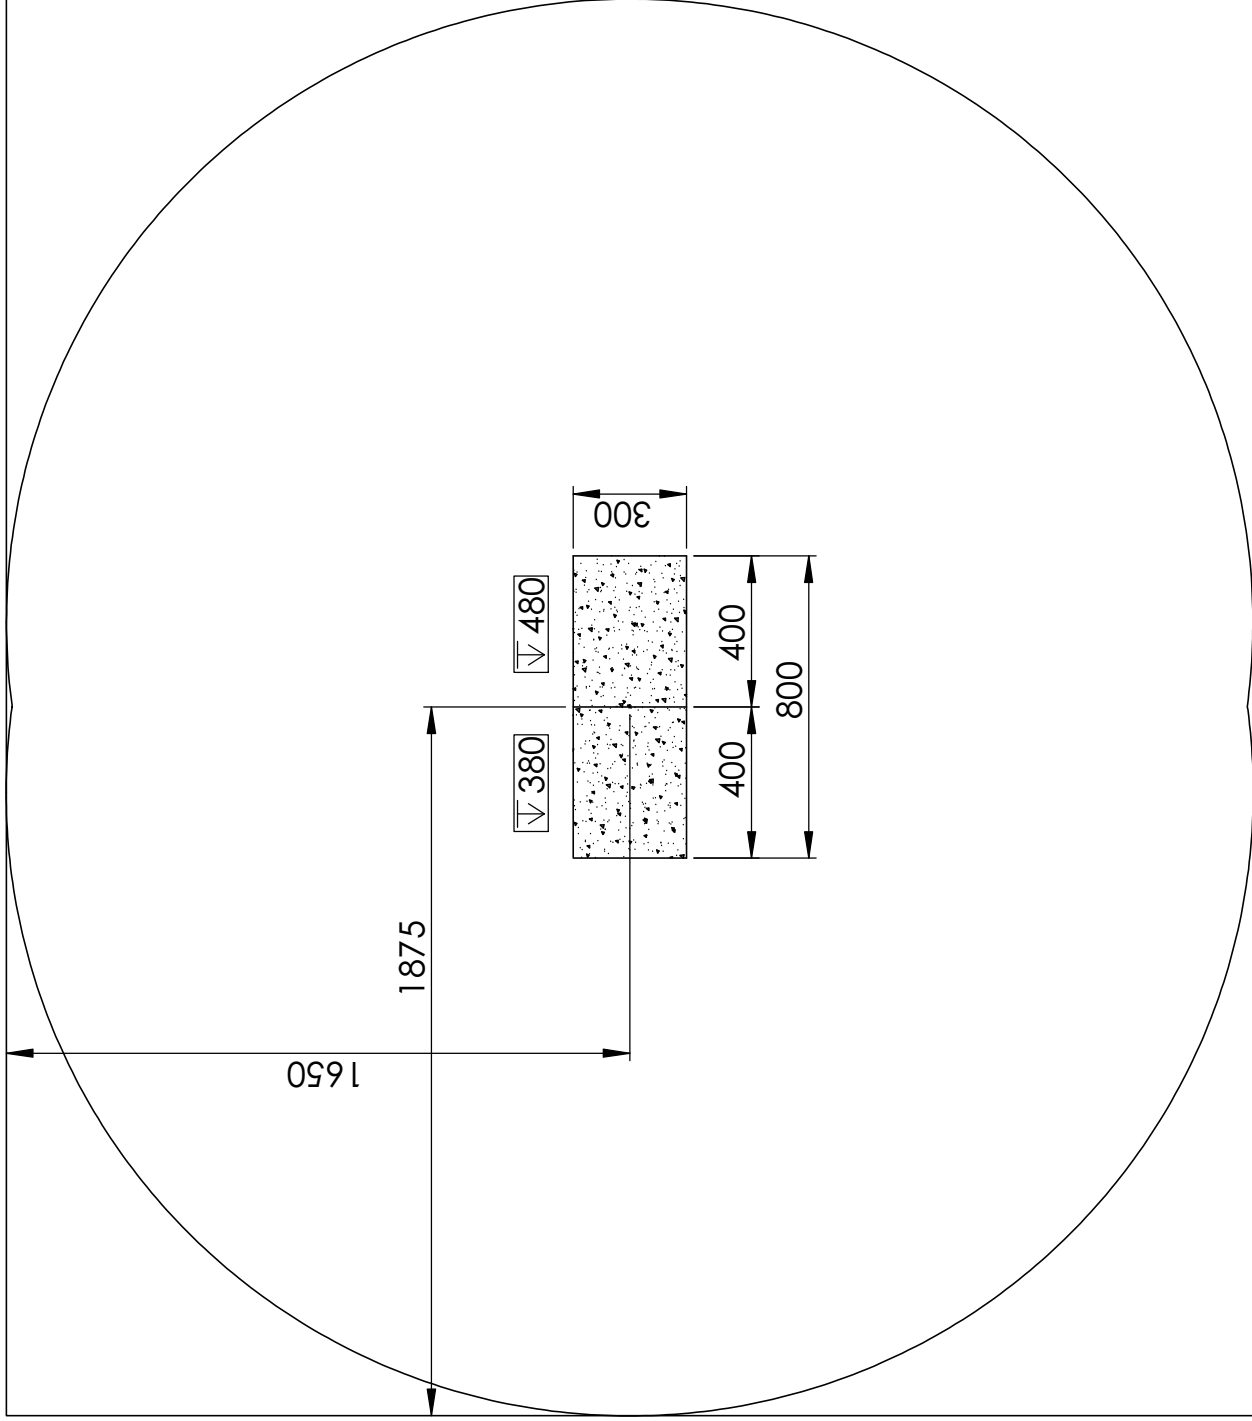

Arched abacus

Ábaco arqueado

Pallottoliera curvo

Dat.: 17/10/2013

Page: 1/2

VALHOOGTE / HAUTEUR DE CHUTE /  
FALL HEIGHT / FALLHÖHE /  
ALTURA DE CAÍDA / ALTEZZA DI CADUTA

VEILIGHEIDSAFSTAND / ESPACE DE CHUTE / SAFETY AREA /  
SICHERHEITSAFSTAND / ZONA DE SEGURIDAD / DISTANZA DI SICUREZZA

AFMETINGEN  
DIMENSIONS  
MASSE  
DIMENSIONES  
DIMENSIONI  
L::750 mm  
H: 690 mm  
Br: 300 mm

±12,5m2

Benodigdheden - Liste des pièces - Materials - Benötigtes - Accesorios - Requisiti

1x	±4kg 	2x		2x	4x  M10x50
					4x 

Schaal: 1:20

Maateenheid: mm

Pag.: 1/1

**Funderingsplan -- Plan des fondations -- Foundation plan**

Datum: 17/10/2013