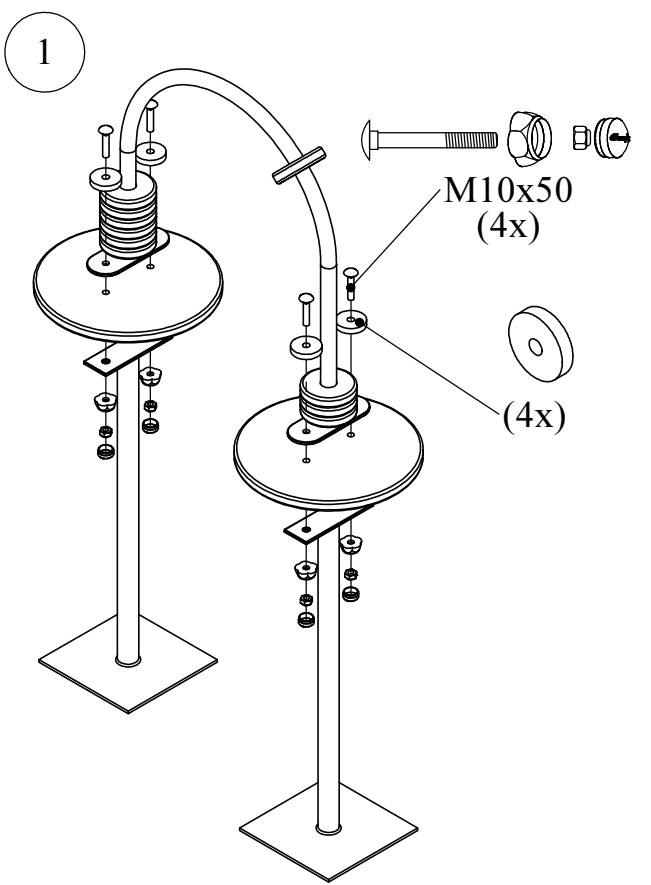

Age group:

Alter:

Edad:

Età:

Art.Nr. 306 7808

Boogtelraam

Boullier courbé

Motorikschleife

Arched abacus

Ábaco arqueado

Pallottoliera curvo

Dat.: 17/10/2013

Page: 1/2

VALHOOGTE / HAUTEUR DE CHUTE /  
FALL HEIGHT / FALLHÖHE /  
ALTURA DE CAÍDA / ALTEZZA DI CADUTA

VEILIGHEIDSAFSTAND / ESPACE DE CHUTE / SAFETY AREA /  
SICHERHEITSAFSTAND / ZONA DE SEGURIDAD / DISTANZA DI SICUREZZA

AFMETINGEN  
DIMENSIONS  
MASSE  
DIMENSIONES  
DIMENSIONI  
L::750 mm  
H: 690 mm  
Br: 300 mm

±12,5m2

Benodigdheden - Liste des pièces - Materials - Benötigtes - Accesorios - Requisiti

1x	±4kg 	2x		2x	4x  M10x50
					4x 

Schaal: 1:20

Maateenheid: mm

Pag.: 1/1

**Funderingsplan -- Plan des fondations -- Foundation plan**

Datum: 17/10/2013