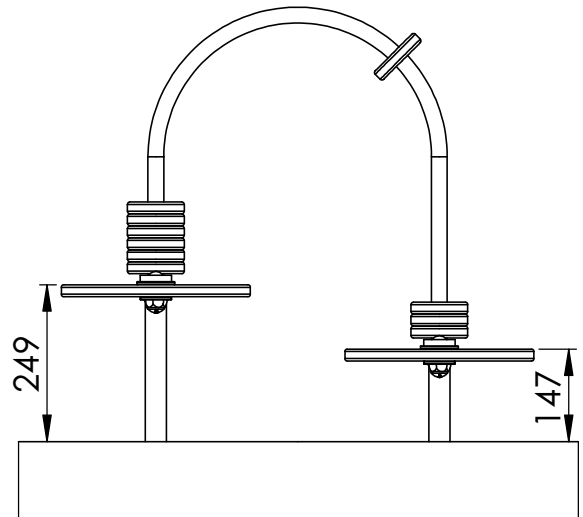

Arched abacus

Ábaco arqueado

Pallottoliera curvo

Dat.: 17/10/2013

Page: 1/2

VALHOOGTE / HAUTEUR DE CHUTE /  
FALL HEIGHT / FALLHÖHE /  
ALTURA DE CAÍDA / ALTEZZA DI CADUTA

VEILIGHEIDSAFSTAND / ESPACE DE CHUTE / SAFETY AREA /  
SICHERHEITSAFSTAND / ZONA DE SEGURIDAD / DISTANZA DI SICUREZZA

AFMETINGEN  
DIMENSIONS  
MASSE  
DIMENSIONES  
DIMENSIONI  
L::750 mm  
H: 690 mm  
Br: 300 mm

±12,5m2

Benodigdheden - Liste des pièces - Materials - Benötigtes - Accesorios - Requisiti

1x	±4kg 	2x		2x	4x  M10x50
					4x 

Schaal: 1:20

Maateenheid: mm

Pag.: 1/1

**Funderingsplan -- Plan des fondations -- Foundation plan**

Datum: 17/10/2013