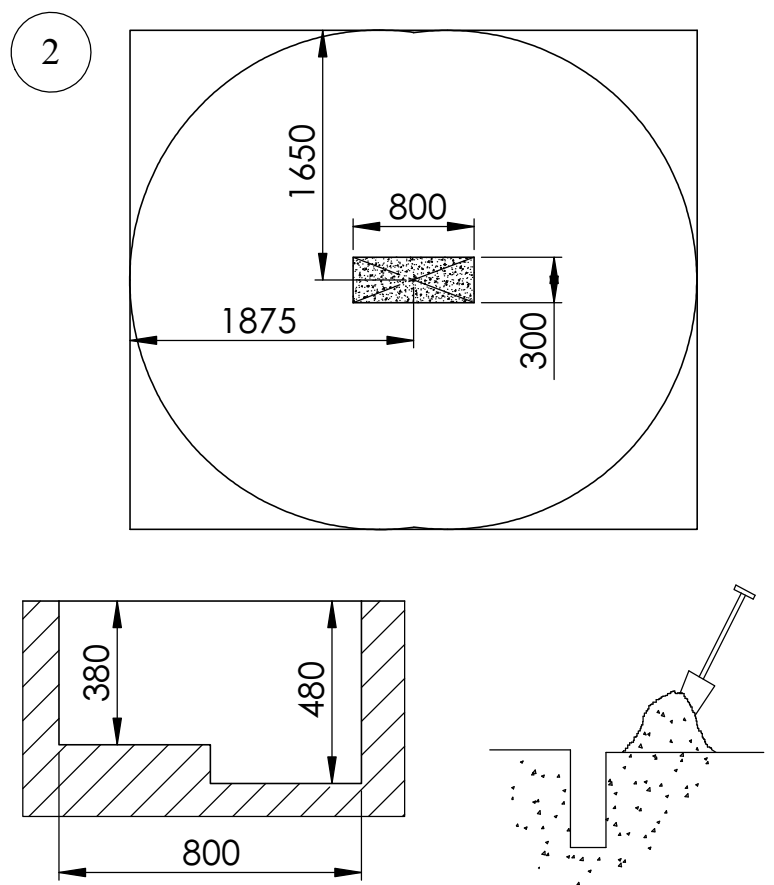

Arched abacus

Ábaco arqueado

Pallottoliera curvo

Dat.: 17/10/2013

Page: 1/2

VALHOOGTE / HAUTEUR DE CHUTE /  
FALL HEIGHT / FALLHÖHE /  
ALTURA DE CAÍDA / ALTEZZA DI CADUTA

VEILIGHEIDSAFSTAND / ESPACE DE CHUTE / SAFETY AREA /  
SICHERHEITSAFSTAND / ZONA DE SEGURIDAD / DISTANZA DI SICUREZZA

AFMETINGEN  
DIMENSIONS  
MASSE  
DIMENSIONES  
DIMENSIONI  
L::750 mm  
H: 690 mm  
Br: 300 mm

±12,5m2

Benodigdheden - Liste des pièces - Materials - Benötigtes - Accesorios - Requisiti

1x	±4kg 	2x		2x	4x  M10x50
					4x 