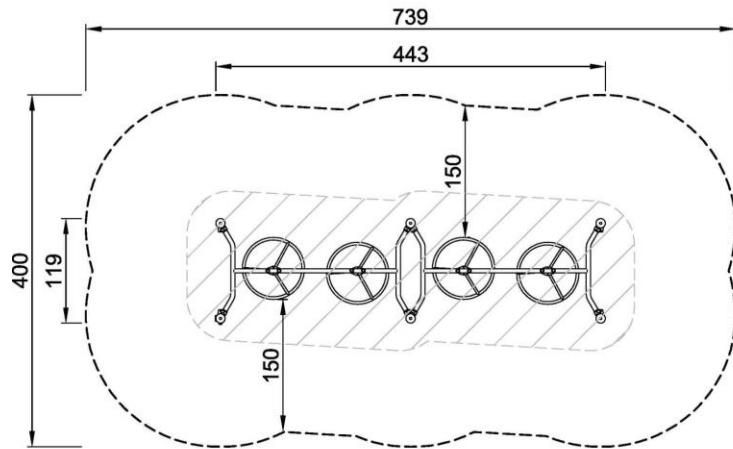

## Allgemeine Produktinformation

Maße L x B x H	443x119x270 cm
Empfohlenes Alter	13+
Kapazität (Nutzer)	3
Farbauswahl	

Farbbeispiel

Änderungen und Irrtümer vorbehalten.

# Doppel-Turbo-Hangelstrecke

FSW212

Die Pfosten sind aus Ø 101,6 x 2 mm, aus vorverzinktem Kohlenstoffstahl gefertigt und pulverbeschichtet, ein hervorragender Schutz bei allen Wetterbedingungen.

Die Verbinder sind aus druckgegossenem Aluminium hergestellt, das speziell für den Außenbereich und starke Beanspruchung legiert ist. Die Schrauben zur Befestigung der Verbinder sind aus Edelstahl und durch Zink-Unterlegscheiben geschützt.

## Montage-Information

Max. freie Fallhöhe	125 cm
Fläche des Fallraums	27,0 m <sup>2</sup>
Anzahl Monteure	2
Gesamt-Montagezeit	5.1
Erforderlicher Erdaushub	0,17 m <sup>3</sup>
Betonbedarf	0,08 m <sup>3</sup>
Fundamenttiefe (Standard)	90 cm
Versandgewicht	256 kg
Verankerungsoptionen	TV ✓ OFM ✓

# Doppel-Turbo-Hangelstrecke

FSW212

\* Max freie Fallhöhe | \*\* Gesamthöhe | \*\*\* Fläche des Fallraums

\* Max freie Fallhöhe | \*\* Gesamthöhe

FSW21200  
\*125cm  
\*\*270cm  
\*\*\*27m<sup>2</sup>

FSW21200  
1:100