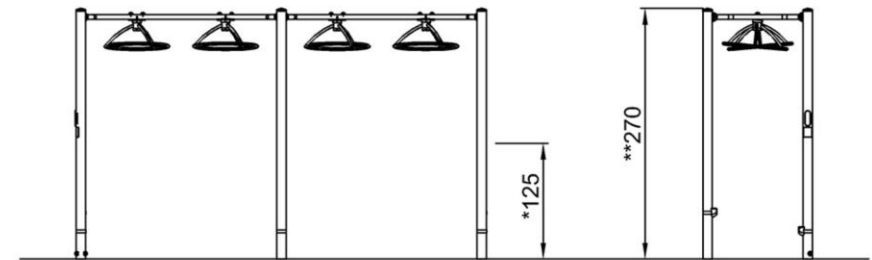

# Doppel-Turbo-Hangelstrecke

FSW212

\* Max freie Fallhöhe | \*\* Gesamthöhe | \*\*\* Fläche des Fallraums

\* Max freie Fallhöhe | \*\* Gesamthöhe

FSW21200  
\*125cm  
\*\*270cm  
\*\*\*27m<sup>2</sup>

FSW21200  
1:100