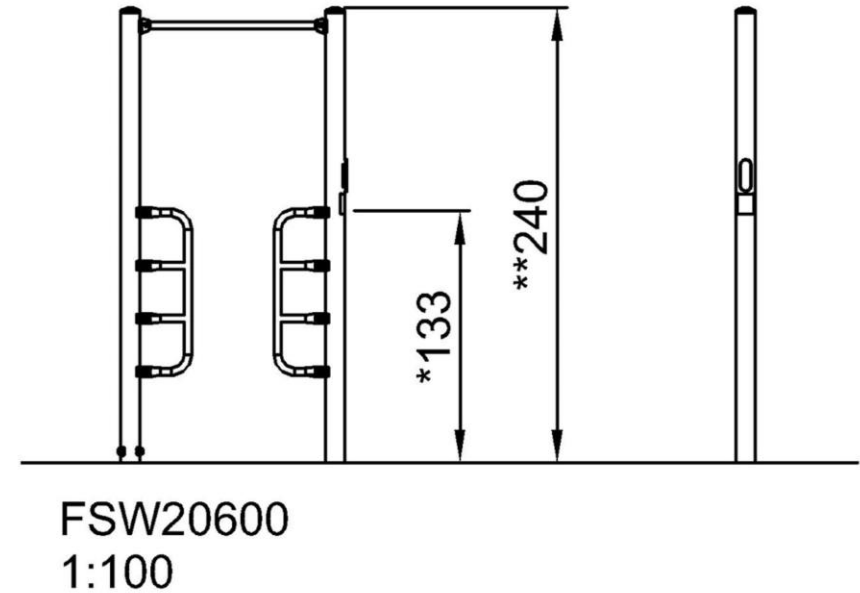

Produktnummer FSW20600-0901

Montage-Information

Max. freie Fallhöhe	133 cm
Fläche des Fallraums	11,0 m ²
Anzahl Monteure	2
Gesamt-Montagezeit	2.7
Erforderlicher Erdaushub	0,05 m ³
Betonbedarf	0,02 m ³
Fundamenttiefe (Standard)	85 cm
Versandgewicht	65 kg
Verankerungsoptionen	TV ✓ OFM ✓

* Max freie Fallhöhe | ** Gesamthöhe

[Klicken Sie hier, um die DRAUFSICHT im Maßstab 1:100 anzuzeigen](#)

[Klicken Sie hier, um die SEITENANSICHT im Maßstab 1:100 anzuzeigen](#)