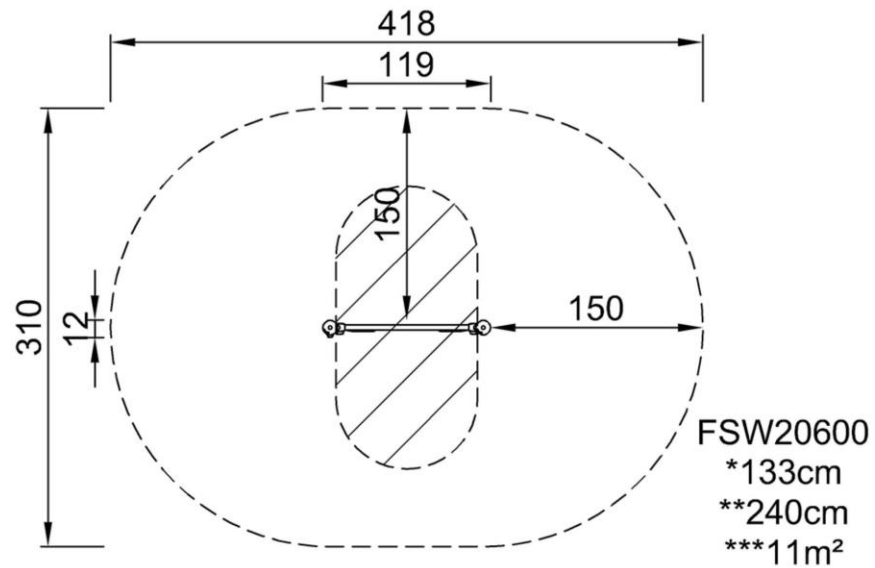

Produktnummer FSW20600-0901

Montage-Information

Max. freie Fallhöhe	133 cm
Fläche des Fallraums	11,0 m ²
Anzahl Monteure	2
Gesamt-Montagezeit	2.7
Erforderlicher Erdaushub	0,05 m ³
Betonbedarf	0,02 m ³
Fundamenttiefe (Standard)	85 cm
Versandgewicht	65 kg
Verankerungsoptionen	TV ✓ OFM ✓

* Max freie Fallhöhe | ** Gesamthöhe

[Klicken Sie hier, um die DRAUFSICHT im Maßstab 1:100 anzuzeigen](#)

[Klicken Sie hier, um die SEITENANSICHT im Maßstab 1:100 anzuzeigen](#)