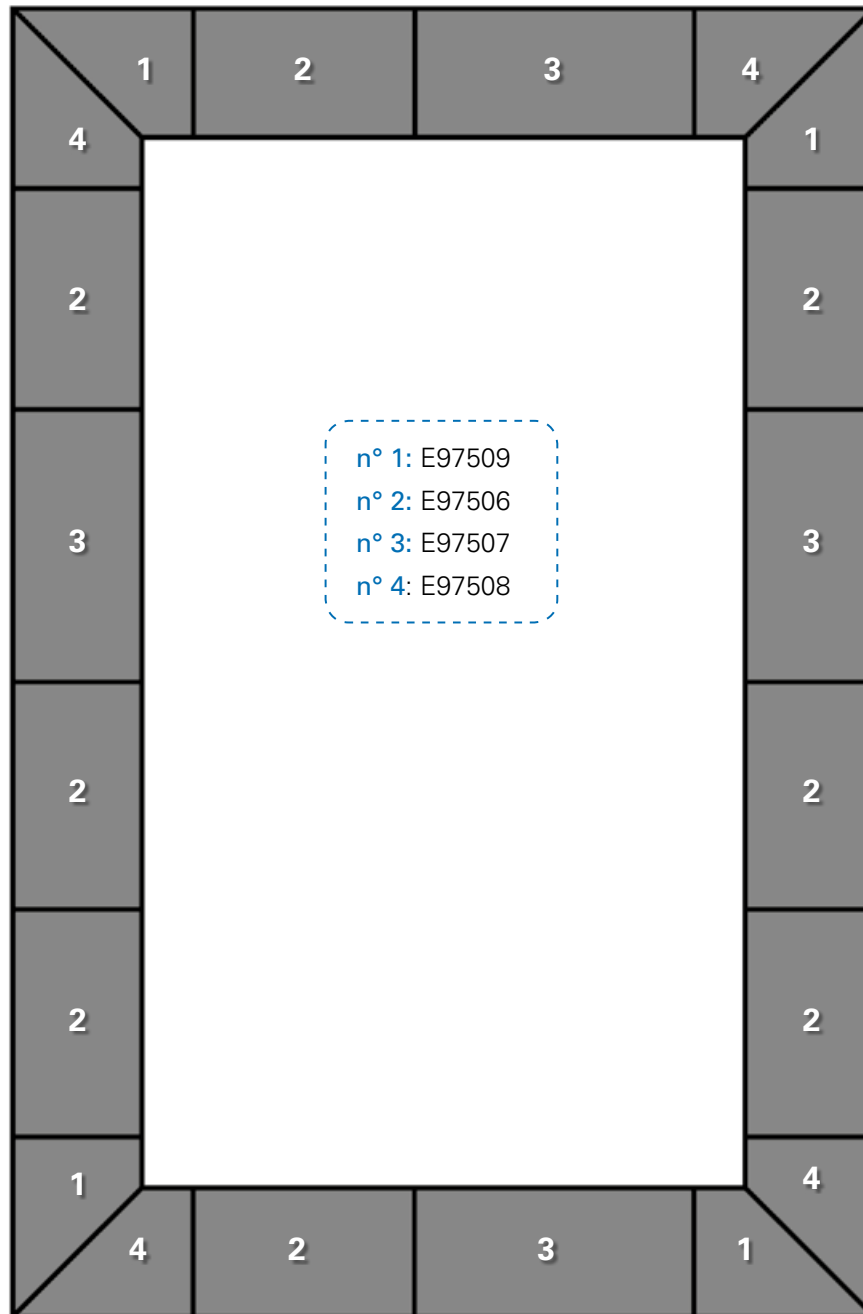

# E97505

## Fallschutz für Thieme Adventure Tram

ARTIKELNR.	BESCHREIBUNG	ANZAHL
 E97509	Fallschutz Gehrung links	
 E97508	Fallschutz Gehrung rechts	
 E97506	Fallschutz ohne Gehrung, 50 cm lang	
 E97507	Fallschutz ohne Gehrung, 54 cm lang	
 E97003	Kleber für Fallschutz (reicht für 4 Fallschutzplatten)	