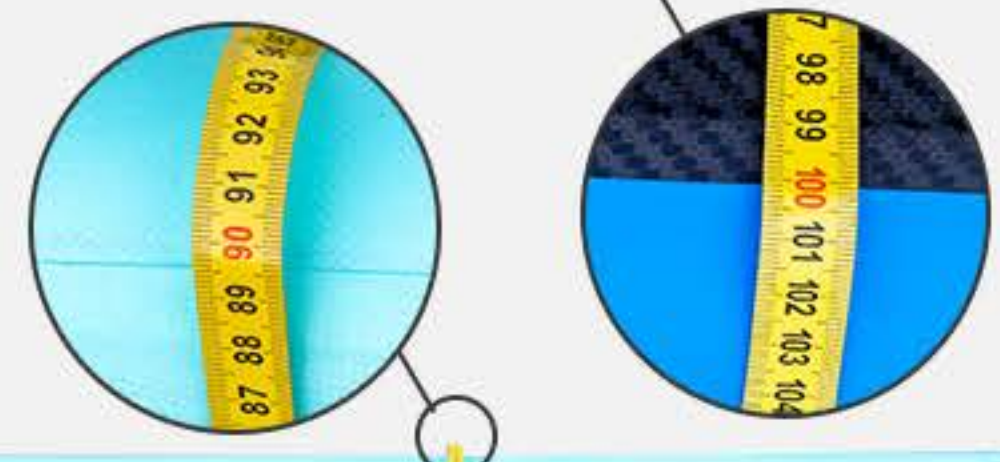

INHOUSE-DESIGN UND R&D
MODERNSTE PRODUKTIONSANLAGE
SportsDWF

GRÖßEN WIE ANGEGEBEN

PRODUKTIONSZEIT	
1STD.	12STD.
160CM	800CM
NAHTSCHUTZ	
NEIN	JA
LÄNGE	
290CM	300CM
BREITE	
90CM	100CM
REACH KONFORM*	
???	JA