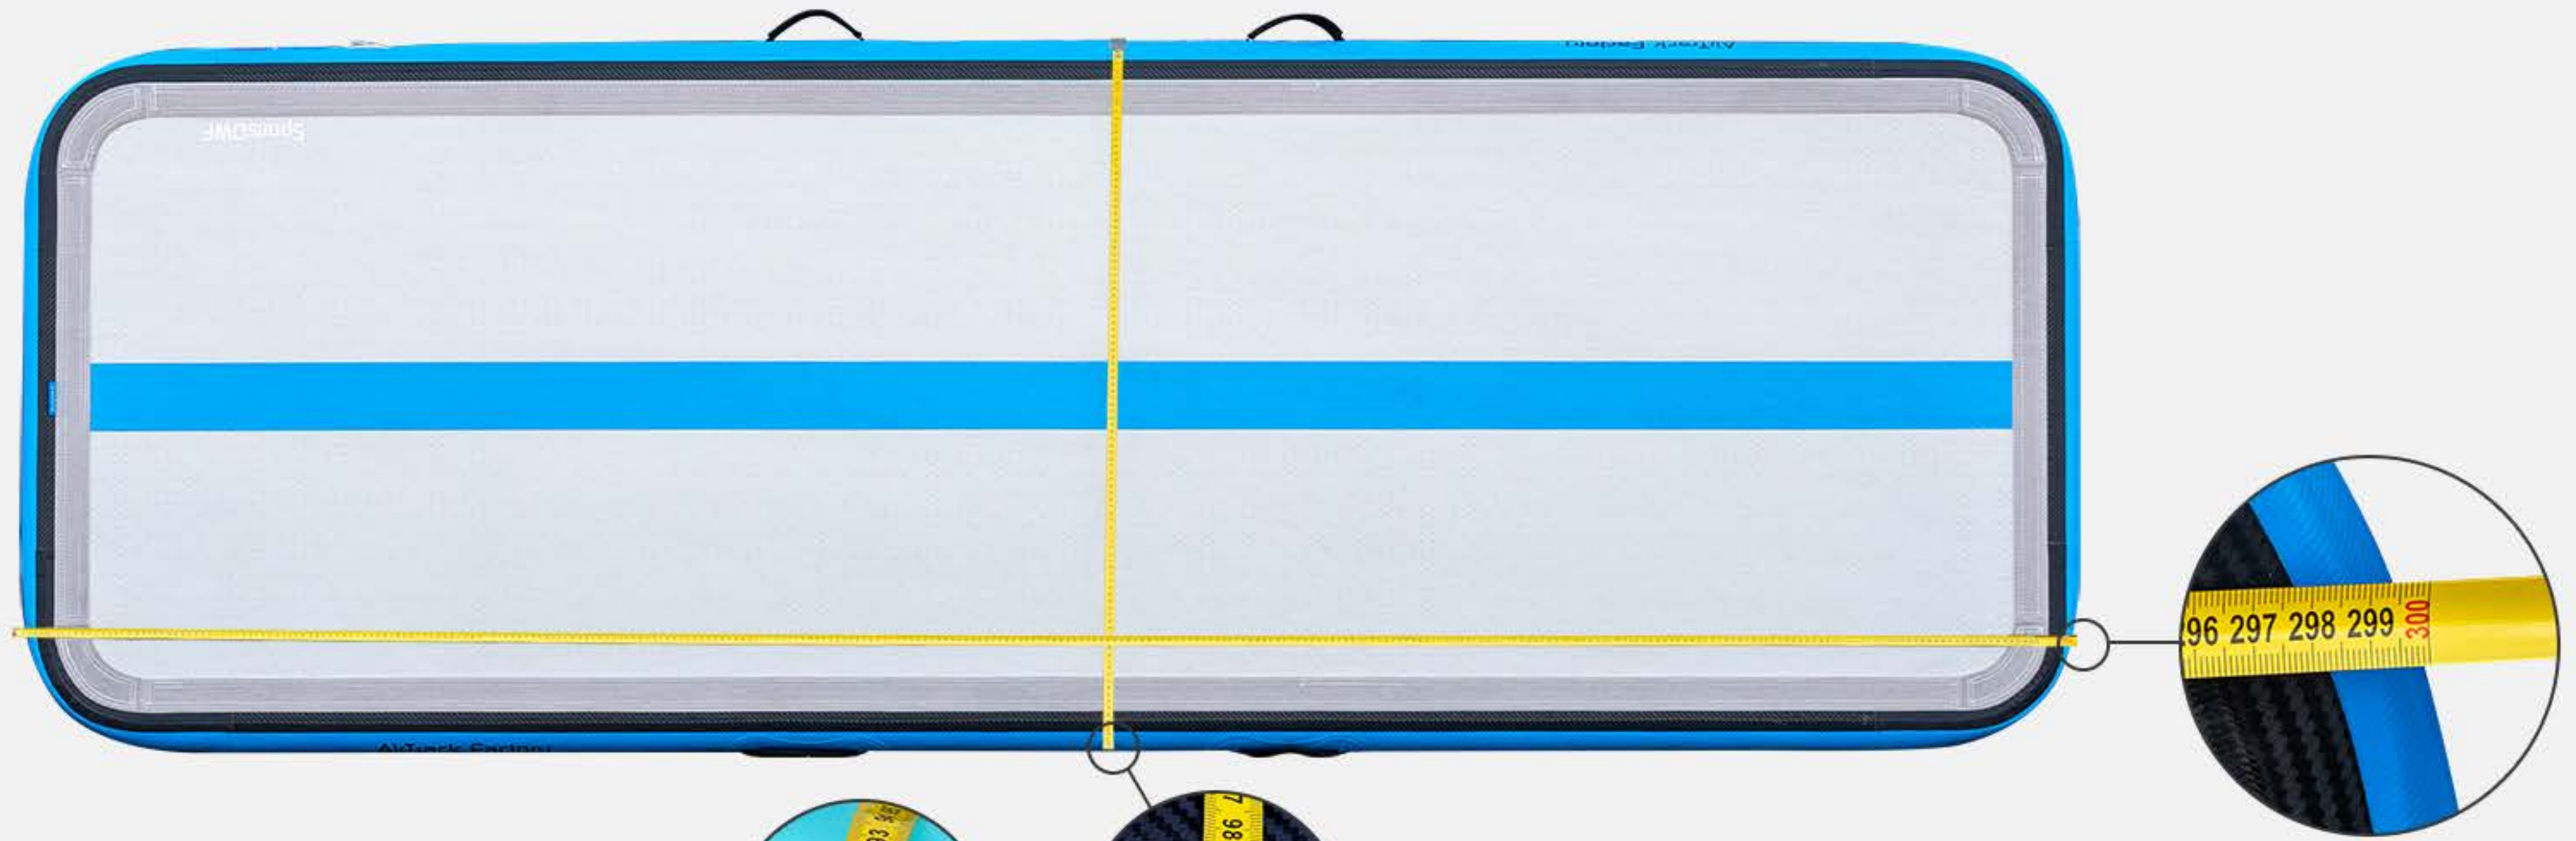

INHOUSE-DESIGN UND R&D
MODERNSTE PRODUKTIONSANLAGE
SportsDWF

GRÖßEN WIE ANGEGEBEN

PRODUKTIONSZEIT	
1STD.	12STD.
160CM	800CM
NAHTSCHUTZ	
NEIN	JA
LÄNGE	
290CM	300CM
BREITE	
90CM	100CM
REACH KONFORM*	
???	JA