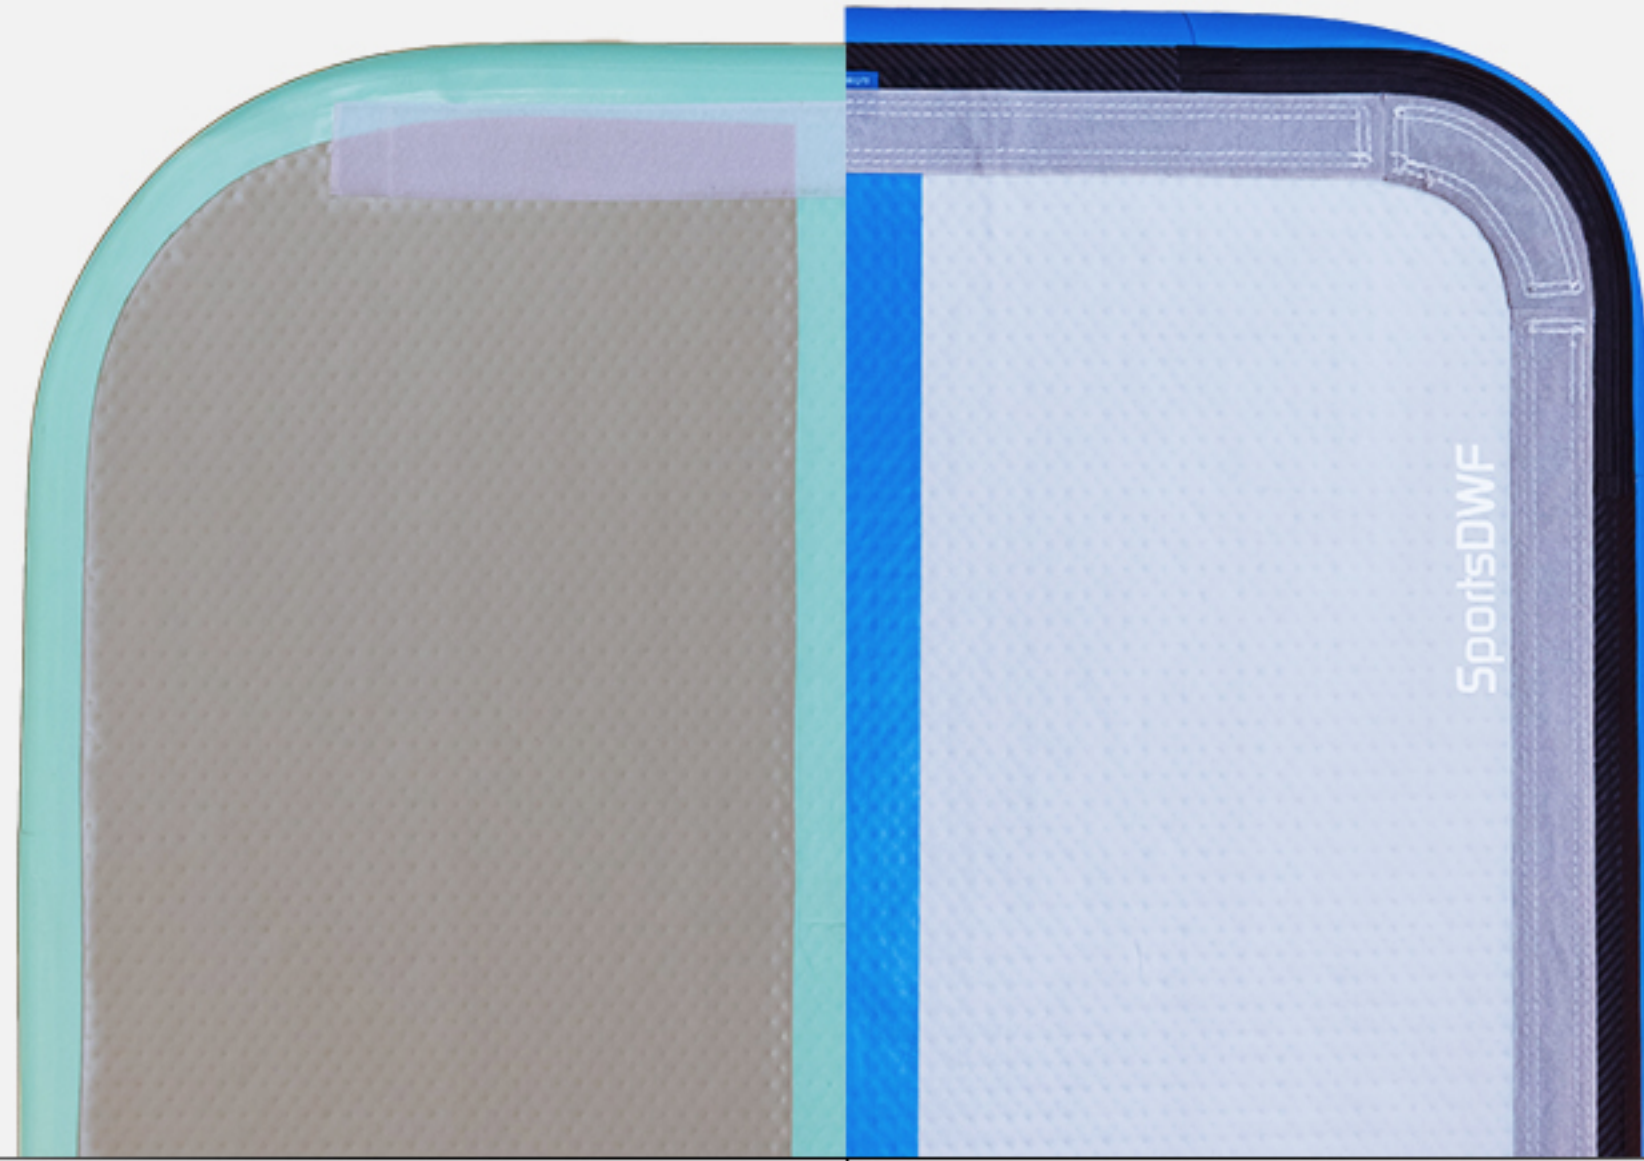

**WOHER WEIßT DU, DASS DU AUF
DEM RICHTIGEN TRACK BIST?**

HANDARBEIT MIT ÜBERLEGENEN TECHNIKEN UND MATERIALIEN

1 12

PRODUKTION IN STUNDEN PRO AIR FLOOR

DADURCH HABEN AIRTRACK FACTORY PRODUKTE EINE 10-MAL LÄNGERE LEBENSDAUER

INHOUSE-DESIGN UND R&D
MODERNSTE PRODUKTIONSANLAGE
SportsDWF

GRÖßEN WIE ANGEGEBEN

PRODUKTIONSZEIT	
1STD.	12STD.
160CM	800CM
NAHTSCHUTZ	
NEIN	JA
LÄNGE	
290CM	300CM
BREITE	
90CM	100CM
REACH KONFORM*	
???	JA