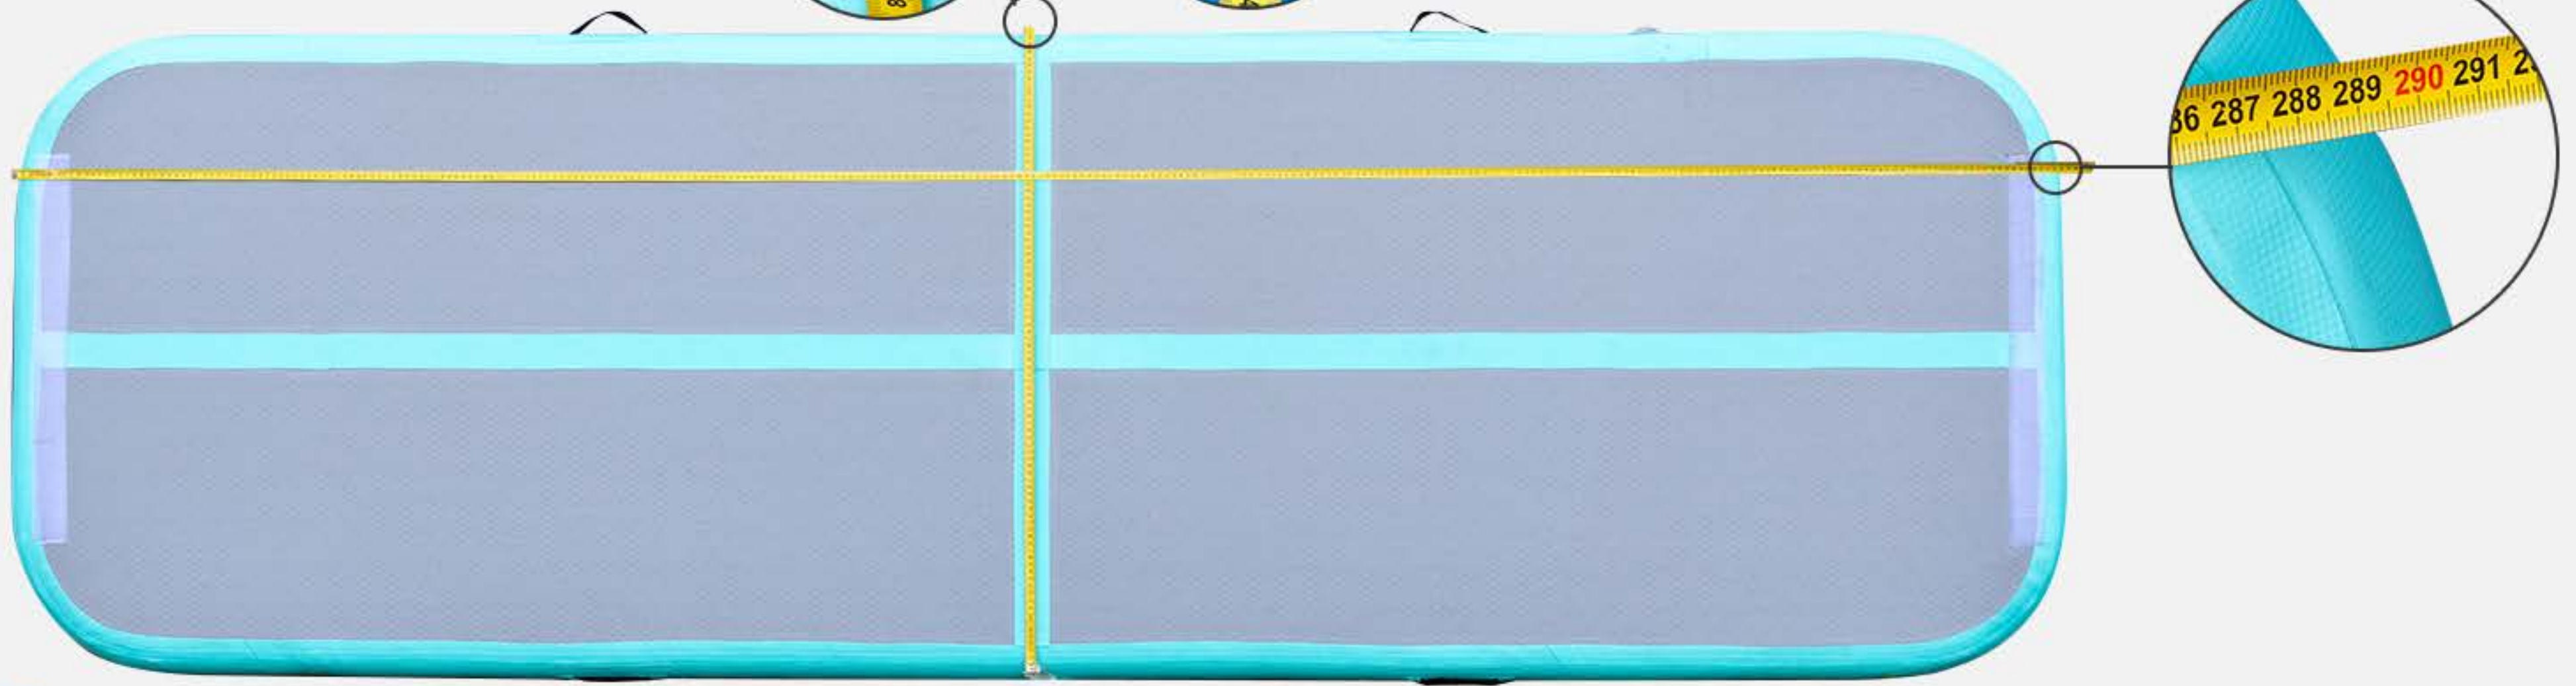

INHOUSE-DESIGN UND R&D
MODERNSTE PRODUKTIONSANLAGE
SportsDWF

GRÖßEN WIE ANGEGEBEN

PRODUKTIONSZEIT	
1STD.	12STD.
160CM	800CM
NAHTSCHUTZ	
NEIN	JA
LÄNGE	
290CM	300CM
BREITE	
90CM	100CM
REACH KONFORM*	
???	JA