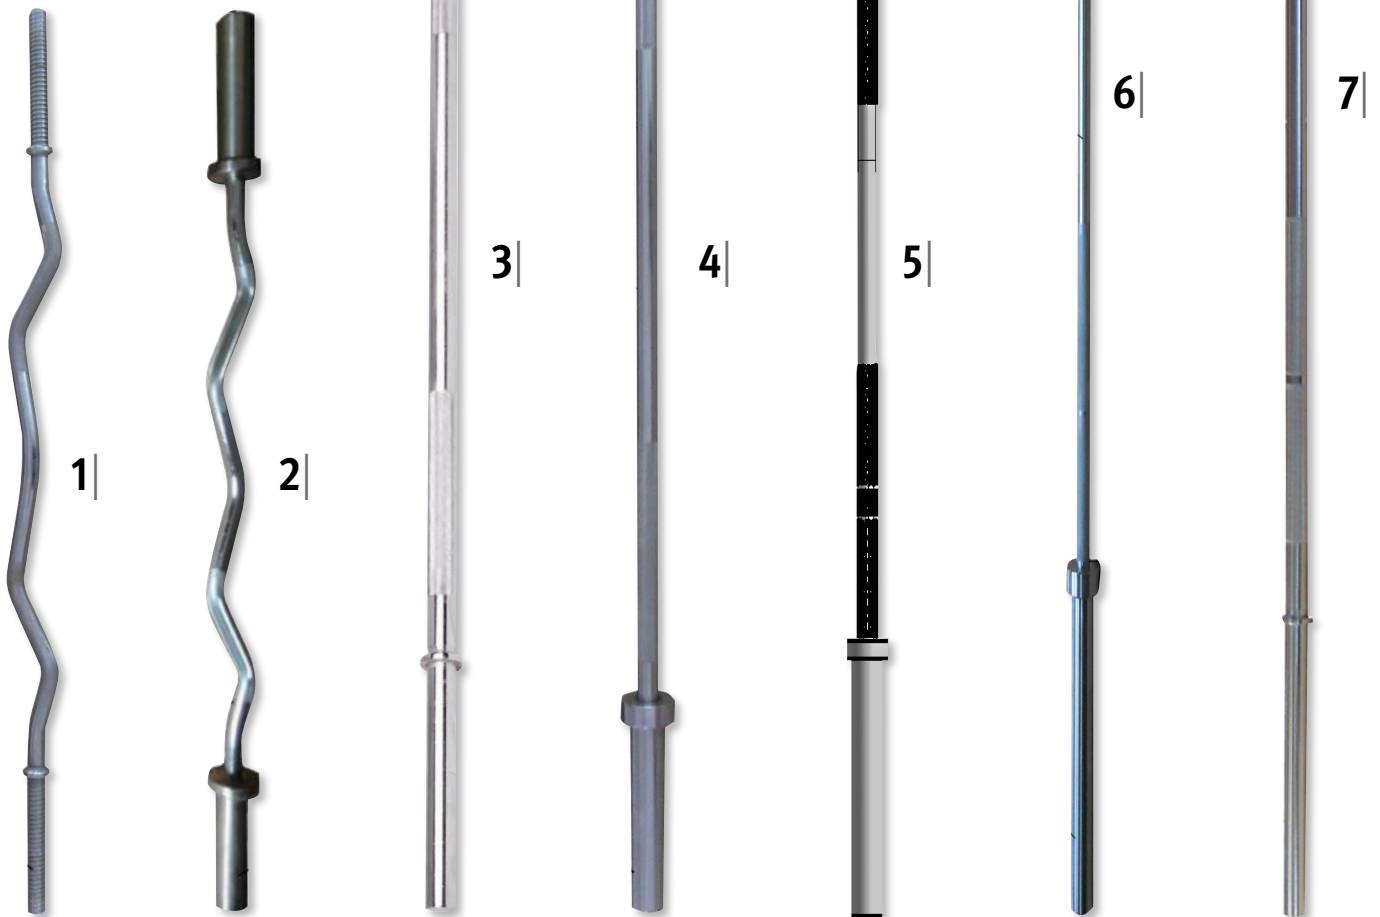

Größentabellen

# Langhantel-Stangen

## 3| Langhantelstange, ø 30 mm

Maße in mm						Durchmesser	Art.-Nr.
A	B	C	D	E	L		
280	10	90	200	440	1.600	30	1466515
380	10	40	200	540	1.800	30	1466502
380	10	40	200	740	2.000	30	1466531

## 7 | Langhantelstange, ø 30 mm

Maße in mm							Durchmesser	Art.-Nr.
A	B	C	E	F	G	L	D	
380	200	8	200	424	100	2.200	30	1466573