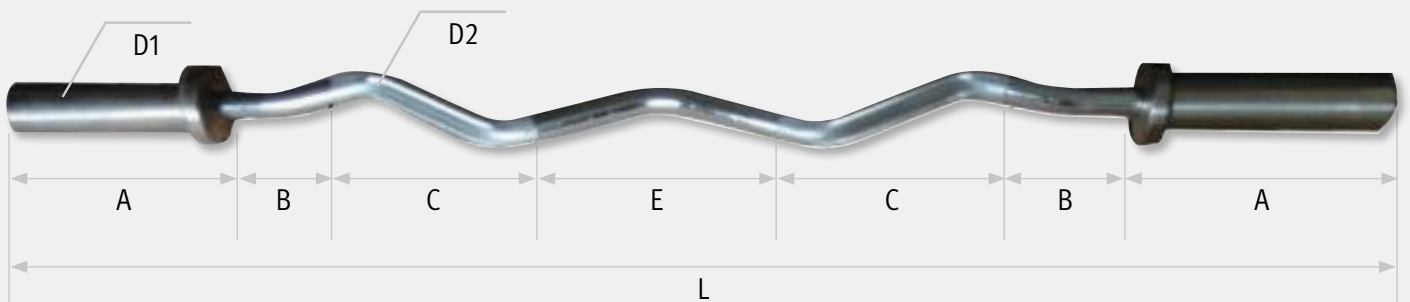

## 2| Sport-Thieme Wettkampf-SZ-Stange

Maße in mm					Durchmesser		Art.-Nr.
A	B	C	E	L	D1	D2	
195	70	230	210	1.200	50	28	1462425

## 3| Langhantelstange, ø 30 mm

Maße in mm						Durchmesser	Art.-Nr.
A	B	C	D	E	L		
280	10	90	200	440	1.600	30	1466515
380	10	40	200	540	1.800	30	1466502
380	10	40	200	740	2.000	30	1466531

## 5| Sport-Thieme Langhantelstange „Power“, ø 50 mm

Maße in mm						Durchmesser		Art.-Nr.
A	B	C	D	E	L	D1	D2	
245	190	45	195	420	1.800	50	30	<b>1320608</b>
345	190	45	195	450	2.000	50	30	<b>1320611</b>
445	190	45	195	450	2.200	50	30	<b>1320624</b>

## 7 | Langhantelstange, ø 30 mm

Maße in mm							Durchmesser	Art.-Nr.
A	B	C	E	F	G	L	D	
380	200	8	200	424	100	2.200	30	1466573