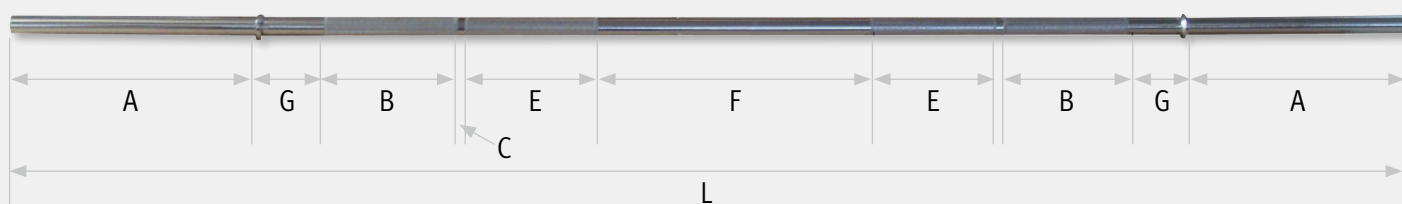

7 | Langhantelstange, ø 30 mm

Maße in mm							Durchmesser	Art.-Nr.
A	B	C	E	F	G	L	D	
380	200	8	200	424	100	2.200	30	1466573