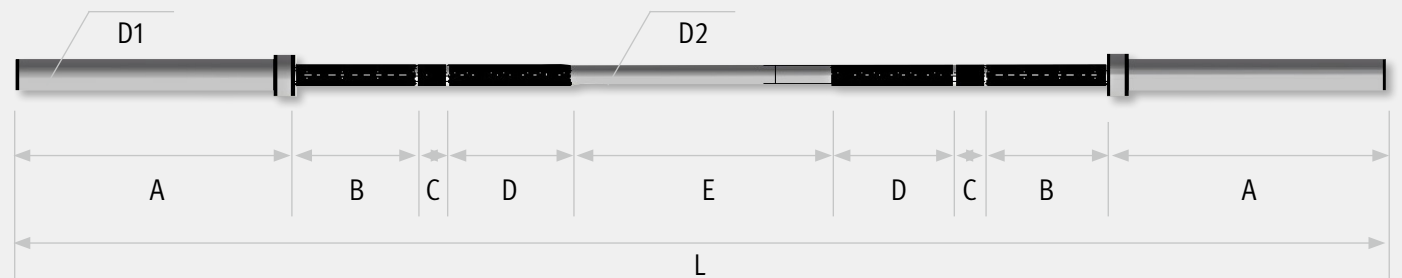

## 3| Langhantelstange, ø 30 mm

Maße in mm						Durchmesser	Art.-Nr.
A	B	C	D	E	L		
280	10	90	200	440	1.600	30	1466515
380	10	40	200	540	1.800	30	1466502
380	10	40	200	740	2.000	30	1466531

## 5| Sport-Thieme Langhantelstange „Power“, ø 50 mm

Maße in mm						Durchmesser		Art.-Nr.
A	B	C	D	E	L	D1	D2	
245	190	45	195	420	1.800	50	30	<b>1320608</b>
345	190	45	195	450	2.000	50	30	<b>1320611</b>
445	190	45	195	450	2.200	50	30	<b>1320624</b>