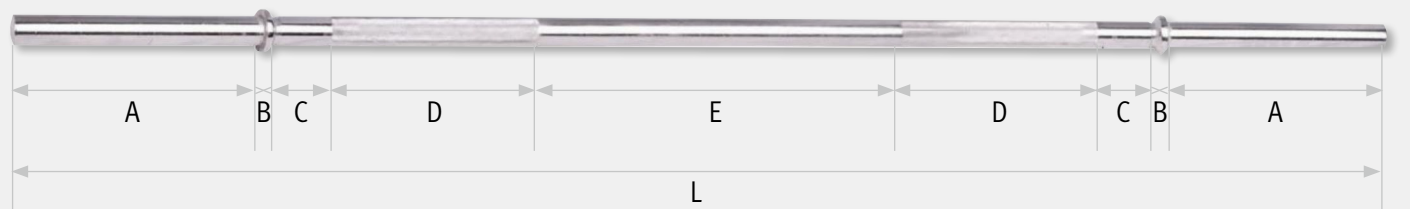

## 1| Sport-Thieme Curlstange

Maße in mm						Durchmesser	Art.-Nr.
A	B	C	E	F	L	D	
190	90	200	220	550	1.200	30	1466528
190	90	200	220	550	1.200	30	1466560

## 2| Sport-Thieme Wettkampf-SZ-Stange

Maße in mm					Durchmesser		Art.-Nr.
A	B	C	E	L	D1	D2	
195	70	230	210	1.200	50	28	1462425

## 3| Langhantelstange, ø 30 mm

Maße in mm						Durchmesser	Art.-Nr.
A	B	C	D	E	L		
280	10	90	200	440	1.600	30	1466515
380	10	40	200	540	1.800	30	1466502
380	10	40	200	740	2.000	30	1466531