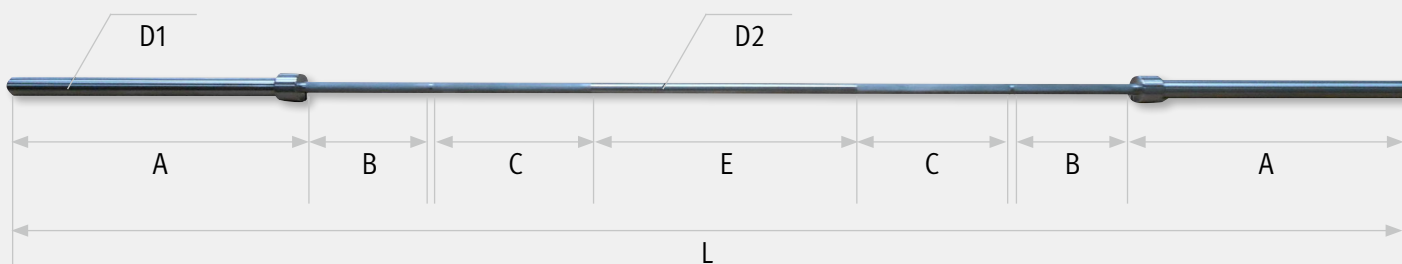

6 | Langhantel-Wettkampfstange

Maße in mm					Durchmesser		Art.-Nr.
A	B	C	E	L	D1	D2	
445	190	245	420	2.200	50	30	1462409
430	200	200	284	2.000	50	28	1464320