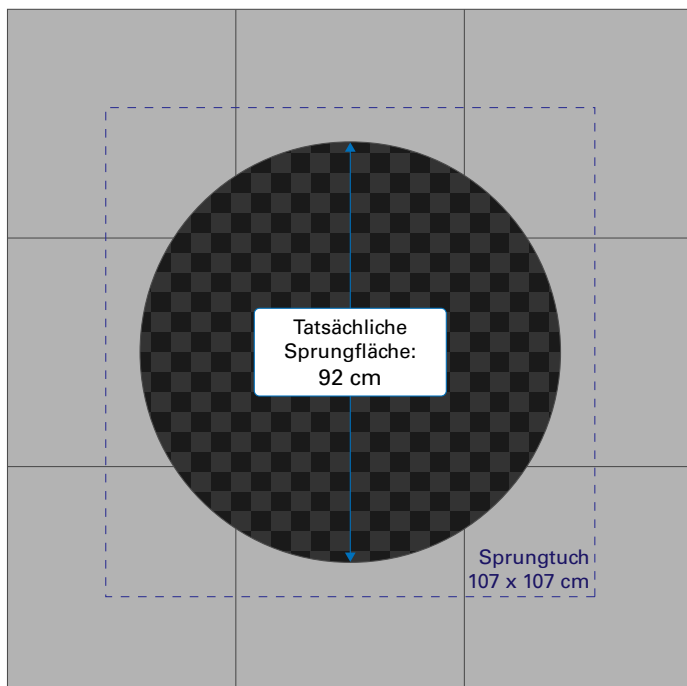

## Maße der Sprungfläche bei Spielplatz- und Kindergarten-Trampolinen – Sprungausschnittmaße

Trampolin (Artikelnummer)	Nutzbare Sprungfläche – mit originalen Fallschutzplatten* (Fallschutz-Fallschutz)	Sprungausschnitt-Metallrahmen – ohne Fallschutzplatten (Rahmen-Rahmen)
KidsTramp 97000; 97100	94 cm	100 cm
KidsTramp XL 97500; 97510	144 cm	150 cm
KidsTramp Loop 97010; 97110	92 cm	98 cm
KidsTramp Loop XL 97012; 97112	143 cm	149 cm
Sport-Thieme Adventure 97505; 97506	225 x 124 cm	231 x 130 cm
Wehrfritz Fun XL 97610; 94500	190 cm	196 cm
Wehrfritz rund 94700; 94750	180 cm	180 cm

### KidsTramp

97000; 97100

- Sprungfläche mit Eurotramp Fallschutzplatten

- Sprungausschnitt des Trampolinrahmens

**KidsTramp XL**

97500; 97510

- Sprungfläche mit Eurotramp Fallschutzplatten

- Sprungausschnitt des Trampolinrahmens

**KidsTramp Loop**

97010; 97110

- Sprungfläche mit Eurotramp Fallschutzplatten

- Sprungausschnitt des Trampolinrahmens

**KidsTramp Loop XL - 97012; 97112**

- Sprungfläche mit Eurotramp Fallschutzplatten

- Sprungausschnitt des Trampolinrahmens