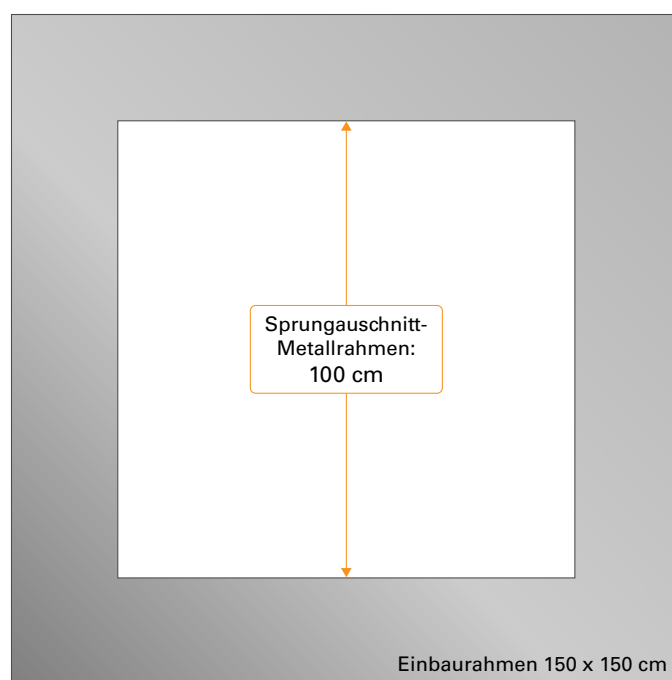

## Maße der Sprungfläche bei Spielplatz- und Kindergarten-Trampolinen – Sprungausschnittmaße

Trampolin (Artikelnummer)	Nutzbare Sprungfläche – mit originalen Fallschutzplatten* (Fallschutz-Fallschutz)	Sprungausschnitt-Metallrahmen – ohne Fallschutzplatten (Rahmen-Rahmen)
KidsTramp 97000; 97100	94 cm	100 cm
KidsTramp XL 97500; 97510	144 cm	150 cm
KidsTramp Loop 97010; 97110	92 cm	98 cm
KidsTramp Loop XL 97012; 97112	143 cm	149 cm
Sport-Thieme Adventure 97505; 97506	225 x 124 cm	231 x 130 cm
Wehrfritz Fun XL 97610; 94500	190 cm	196 cm
Wehrfritz rund 94700; 94750	180 cm	180 cm

\*Sprungfläche mit originalen EUROTRAMP Fallschutzplatten.

### KidsTramp

97000; 97100

- Sprungfläche mit Eurotramp Fallschutzplatten

- Sprungausschnitt des Trampolinrahmens

**KidsTramp XL**

97500; 97510

- Sprungfläche mit Eurotramp Fallschutzplatten

- Sprungausschnitt des Trampolinrahmens

**KidsTramp Loop**

97010; 97110

- Sprungfläche mit Eurotramp Fallschutzplatten

- Sprungausschnitt des Trampolinrahmens

**KidsTramp Loop XL - 97012; 97112**

- Sprungfläche mit Eurotramp Fallschutzplatten

- Sprungausschnitt des Trampolinrahmens