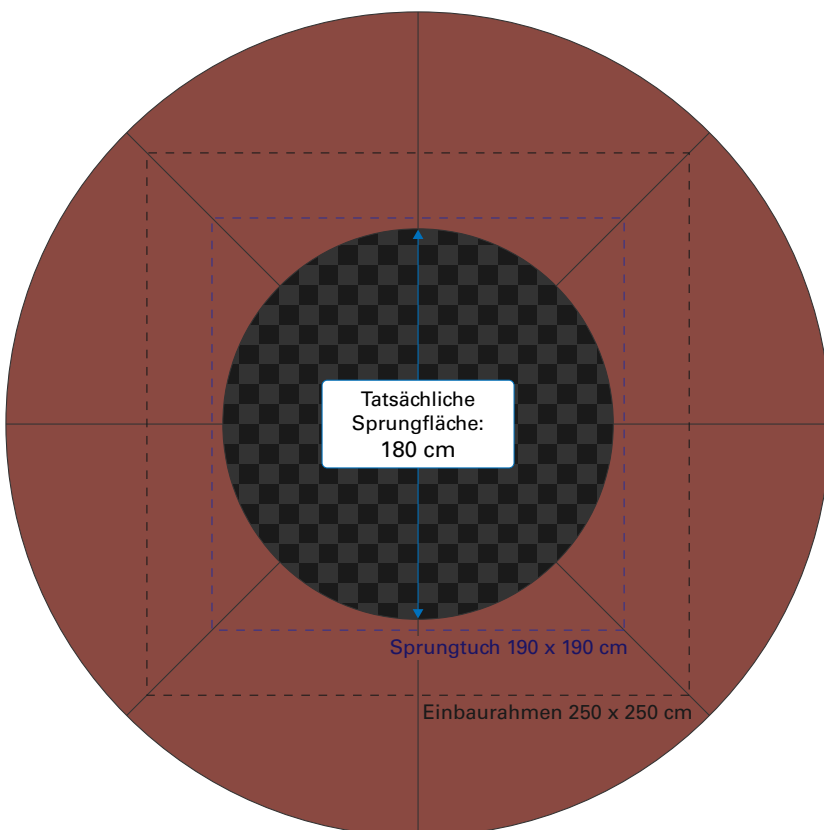

**KidsTramp Loop**

97010; 97110

- Sprungfläche mit Eurotramp Fallschutzplatten

- Sprungausschnitt des Trampolinrahmens

**KidsTramp Loop XL - 97012; 97112**

- Sprungfläche mit Eurotramp Fallschutzplatten

- Sprungausschnitt des Trampolinrahmens

**Thieme Adventure Tramp - 97505; 97506**

- Sprungfläche mit Eurotramp Fallschutzplatten

- Sprungausschnitt des Trampolinrahmens

**Wehrfritz Fun XL**

97610; 94500

- Sprungfläche mit Eurotramp Fallschutzplatten

- Sprungausschnitt des Trampolinrahmens

**Wehrfritz rund**

94700; 94750

- Sprungfläche mit Eurotramp Fallschutzplatten

- Sprungausschnitt des Trampolinrahmens