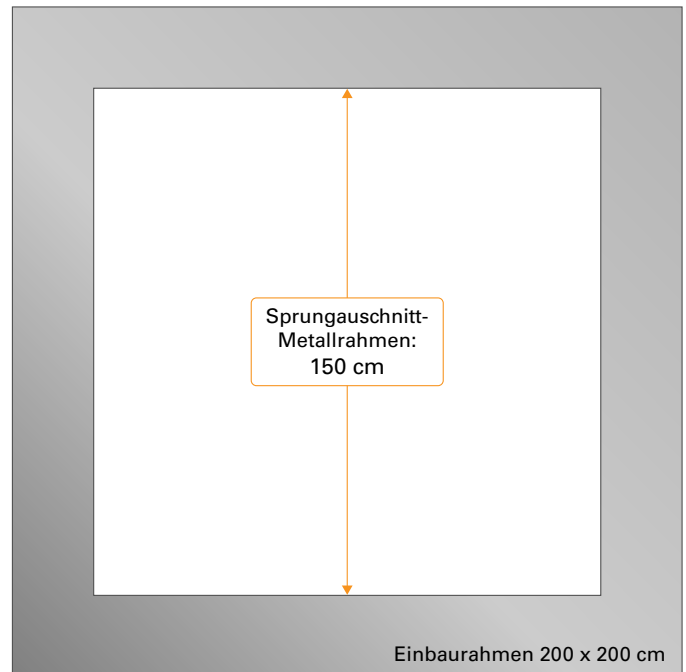

- Sprungausschnitt des Trampolinrahmens