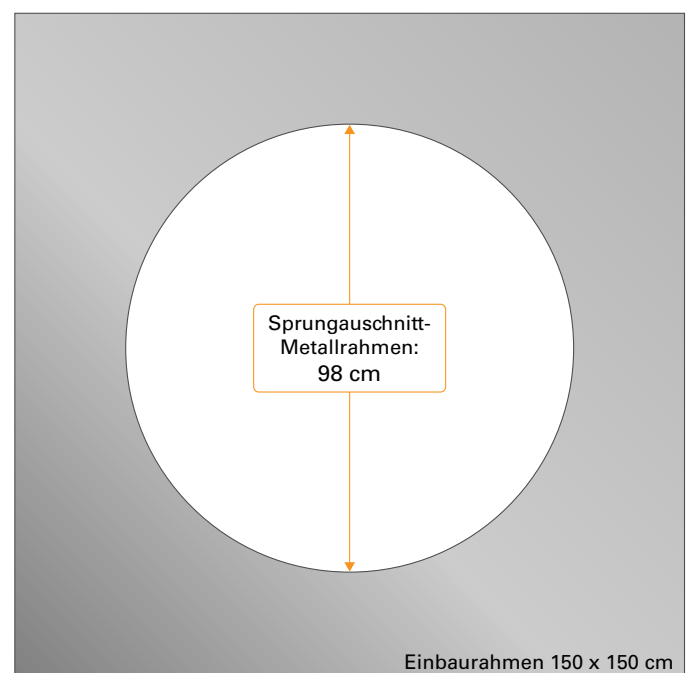

## Maße der Sprungfläche bei Spielplatz- und Kindergarten-Trampolinen – Sprungausschnittmaße

Trampolin (Artikelnummer)	Nutzbare Sprungfläche – mit originalen Fallschutzplatten* (Fallschutz-Fallschutz)	Sprungausschnitt-Metallrahmen – ohne Fallschutzplatten (Rahmen-Rahmen)
KidsTramp 97000; 97100	94 cm	100 cm
KidsTramp XL 97500; 97510	144 cm	150 cm
KidsTramp Loop 97010; 97110	92 cm	98 cm
KidsTramp Loop XL 97012; 97112	143 cm	149 cm
Sport-Thieme Adventure 97505; 97506	225 x 124 cm	231 x 130 cm
Wehrfritz Fun XL 97610; 94500	190 cm	196 cm
Wehrfritz rund 94700; 94750	180 cm	180 cm

\*Sprungfläche mit originalen EUROTRAMP Fallschutzplatten.

### KidsTramp

97000; 97100

- Sprungfläche mit Eurotramp Fallschutzplatten

- Sprungausschnitt des Trampolinrahmens

**KidsTramp XL**

97500; 97510

- Sprungfläche mit Eurotramp Fallschutzplatten

- Sprungausschnitt des Trampolinrahmens

**KidsTramp Loop**

97010; 97110

- Sprungfläche mit Eurotramp Fallschutzplatten

- Sprungausschnitt des Trampolinrahmens

**KidsTramp Loop XL - 97012; 97112**

- Sprungfläche mit Eurotramp Fallschutzplatten

- Sprungausschnitt des Trampolinrahmens