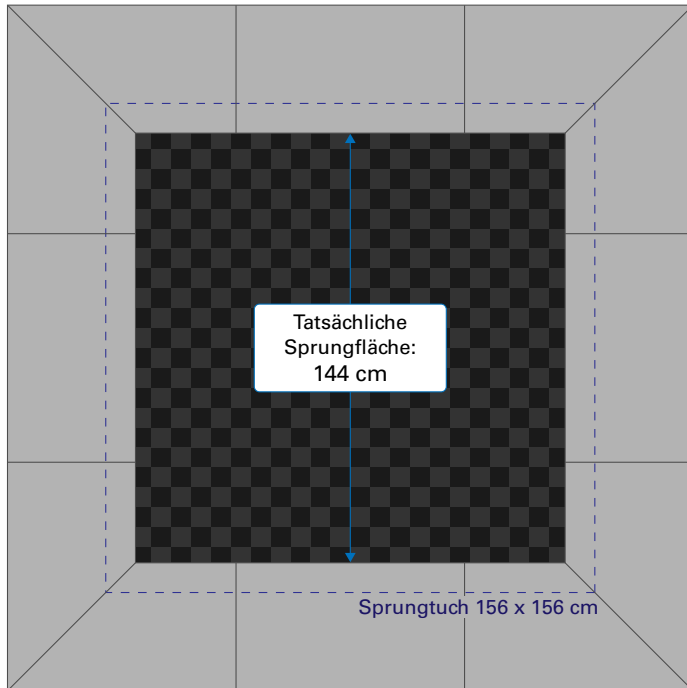

## Maße der Sprungfläche bei Spielplatz- und Kindergarten-Trampolinen – Sprungausschnittmaße

Trampolin (Artikelnummer)	Nutzbare Sprungfläche – mit originalen Fallschutzplatten* (Fallschutz-Fallschutz)	Sprungausschnitt-Metallrahmen – ohne Fallschutzplatten (Rahmen-Rahmen)
KidsTramp 97000; 97100	94 cm	100 cm
KidsTramp XL 97500; 97510	144 cm	150 cm
KidsTramp Loop 97010; 97110	92 cm	98 cm
KidsTramp Loop XL 97012; 97112	143 cm	149 cm
Sport-Thieme Adventure 97505; 97506	225 x 124 cm	231 x 130 cm
Wehrfritz Fun XL 97610; 94500	190 cm	196 cm
Wehrfritz rund 94700; 94750	180 cm	180 cm

### KidsTramp

97000; 97100

- Sprungfläche mit Eurotramp Fallschutzplatten

- Sprungausschnitt des Trampolinrahmens

**KidsTramp XL**

97500; 97510

- Sprungfläche mit Eurotramp Fallschutzplatten

- Sprungausschnitt des Trampolinrahmens

**KidsTramp Loop**

97010; 97110

- Sprungfläche mit Eurotramp Fallschutzplatten

- Sprungausschnitt des Trampolinrahmens

**KidsTramp Loop XL - 97012; 97112**

- Sprungfläche mit Eurotramp Fallschutzplatten

- Sprungausschnitt des Trampolinrahmens