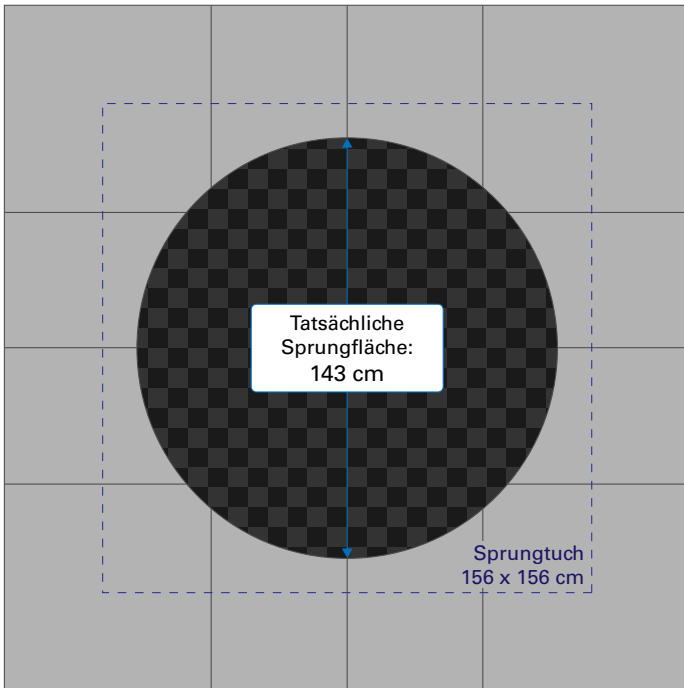

### KidsTramp

97000; 97100

- Sprungfläche mit Eurotramp Fallschutzplatten

- Sprungausschnitt des Trampolinrahmens

**KidsTramp XL**

97500; 97510

- Sprungfläche mit Eurotramp Fallschutzplatten

- Sprungausschnitt des Trampolinrahmens

**KidsTramp Loop**

97010; 97110

- Sprungfläche mit Eurotramp Fallschutzplatten

- Sprungausschnitt des Trampolinrahmens

**KidsTramp Loop XL - 97012; 97112**

- Sprungfläche mit Eurotramp Fallschutzplatten

- Sprungausschnitt des Trampolinrahmens