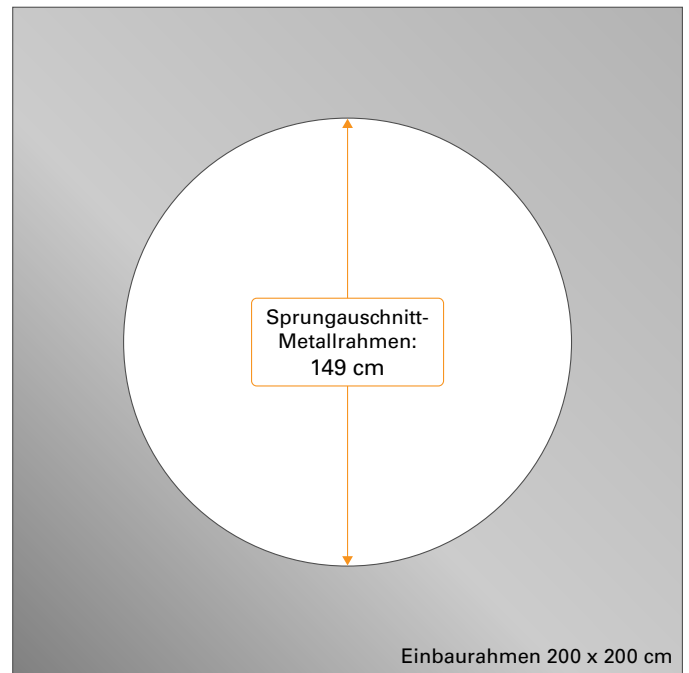

### KidsTramp

97000; 97100

- Sprungfläche mit Eurotramp Fallschutzplatten

- Sprungausschnitt des Trampolinrahmens

**KidsTramp XL**

97500; 97510

- Sprungfläche mit Eurotramp Fallschutzplatten

- Sprungausschnitt des Trampolinrahmens

**KidsTramp Loop**

97010; 97110

- Sprungfläche mit Eurotramp Fallschutzplatten

- Sprungausschnitt des Trampolinrahmens

**KidsTramp Loop XL - 97012; 97112**

- Sprungfläche mit Eurotramp Fallschutzplatten

- Sprungausschnitt des Trampolinrahmens