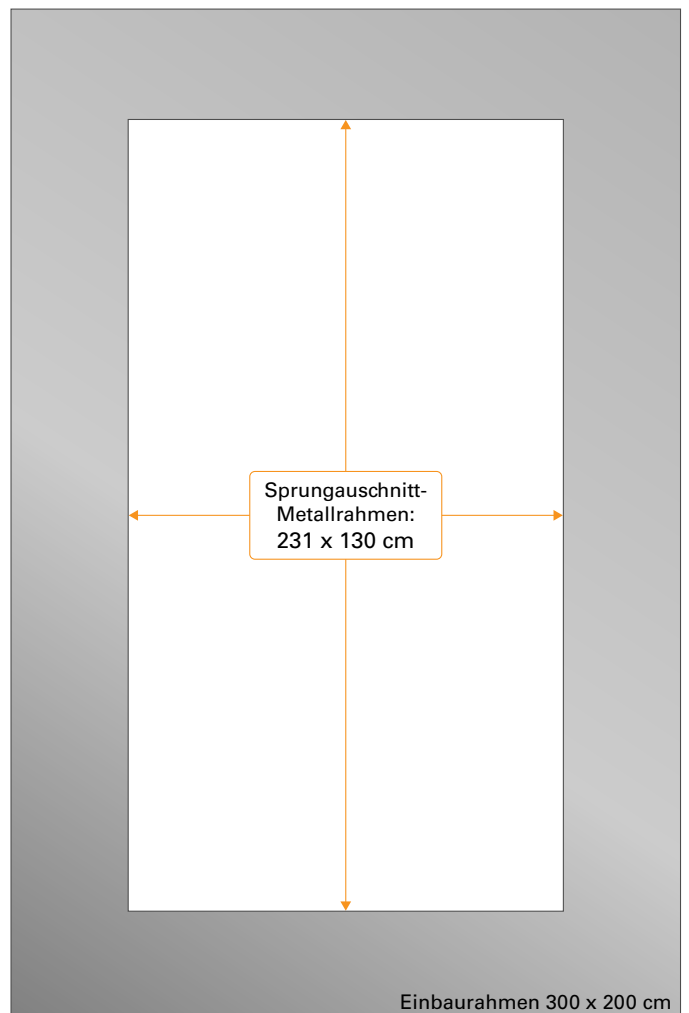

- Sprungausschnitt des Trampolinrahmens