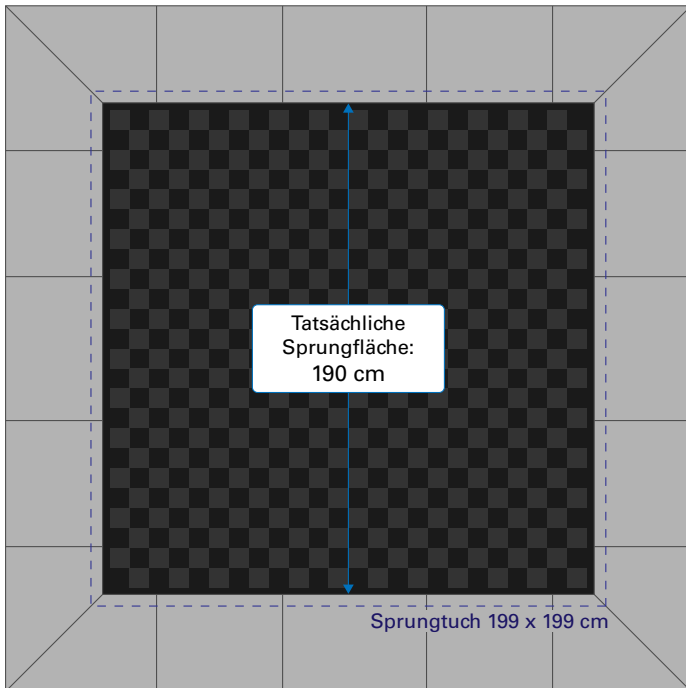

**KidsTramp Loop**

97010; 97110

- Sprungfläche mit Eurotramp Fallschutzplatten

- Sprungausschnitt des Trampolinrahmens

**KidsTramp Loop XL - 97012; 97112**

- Sprungfläche mit Eurotramp Fallschutzplatten

- Sprungausschnitt des Trampolinrahmens

**Thieme Adventure Tramp - 97505; 97506**

- Sprungfläche mit Eurotramp Fallschutzplatten

- Sprungausschnitt des Trampolinrahmens

**Wehrfritz Fun XL**

97610; 94500

- Sprungfläche mit Eurotramp Fallschutzplatten