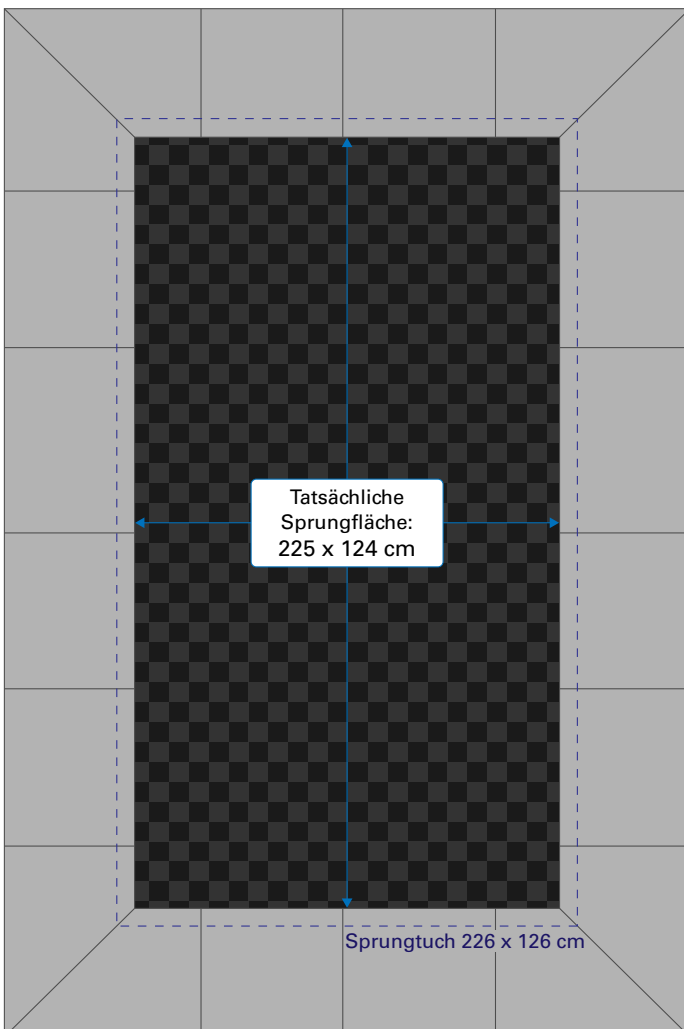

Thieme Adventure Tramp - 97505; 97506

- Sprungfläche mit Eurotramp Fallschutzplatten