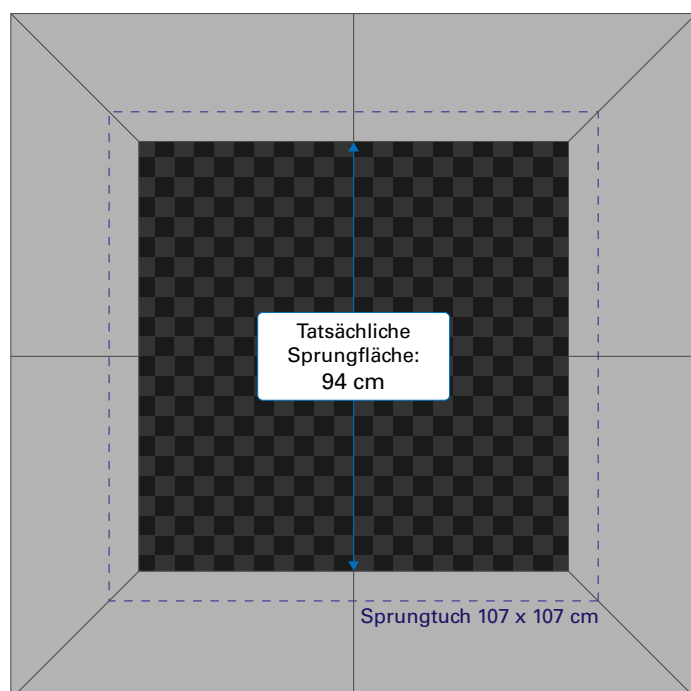

## Maße der Sprungfläche bei Spielplatz- und Kindergarten-Trampolinen – Sprungausschnittmaße

Trampolin (Artikelnummer)	Nutzbare Sprungfläche – mit originalen Fallschutzplatten* (Fallschutz-Fallschutz)	Sprungausschnitt-Metallrahmen – ohne Fallschutzplatten (Rahmen-Rahmen)
KidsTramp 97000; 97100	94 cm	100 cm
KidsTramp XL 97500; 97510	144 cm	150 cm
KidsTramp Loop 97010; 97110	92 cm	98 cm
KidsTramp Loop XL 97012; 97112	143 cm	149 cm
Sport-Thieme Adventure 97505; 97506	225 x 124 cm	231 x 130 cm
Wehrfritz Fun XL 97610; 94500	190 cm	196 cm
Wehrfritz rund 94700; 94750	180 cm	180 cm

\*Sprungfläche mit originalen EUROTRAMP Fallschutzplatten.

### KidsTramp

97000; 97100

- Sprungfläche mit Eurotramp Fallschutzplatten

- Sprungausschnitt des Trampolinrahmens

**KidsTramp XL**

97500; 97510

- Sprungfläche mit Eurotramp Fallschutzplatten

- Sprungausschnitt des Trampolinrahmens