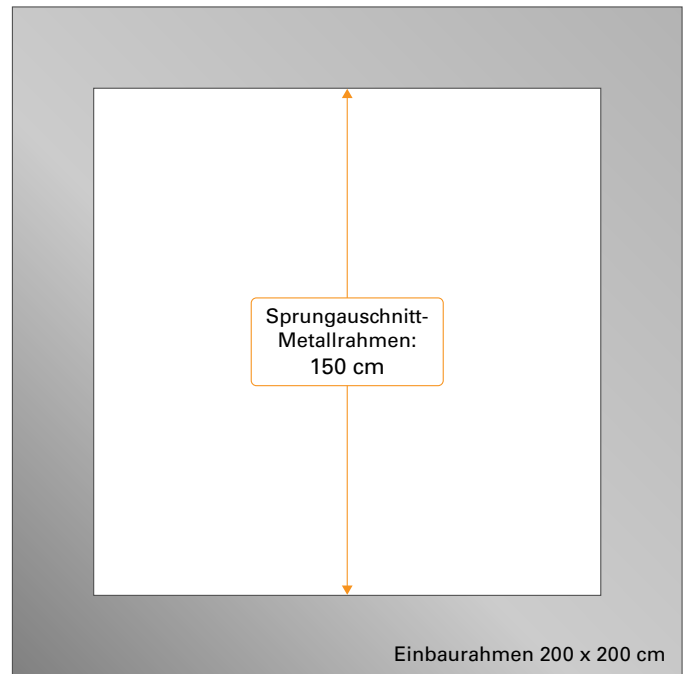

- Sprungausschnitt des Trampolinrahmens

KidsTramp Loop

97010; 97110

- Sprungfläche mit Eurotramp Fallschutzplatten

- Sprungausschnitt des Trampolinrahmens

KidsTramp Loop XL - 97012; 97112

- Sprungfläche mit Eurotramp Fallschutzplatten

- Sprungausschnitt des Trampolinrahmens

Thieme Adventure Tramp - 97505; 97506

- Sprungfläche mit Eurotramp Fallschutzplatten

- Sprungausschnitt des Trampolinrahmens

Wehrfritz Fun XL

97610; 94500

- Sprungfläche mit Eurotramp Fallschutzplatten

- Sprungausschnitt des Trampolinrahmens

Wehrfritz rund

94700; 94750

- Sprungfläche mit Eurotramp Fallschutzplatten

- Sprungausschnitt des Trampolinrahmens