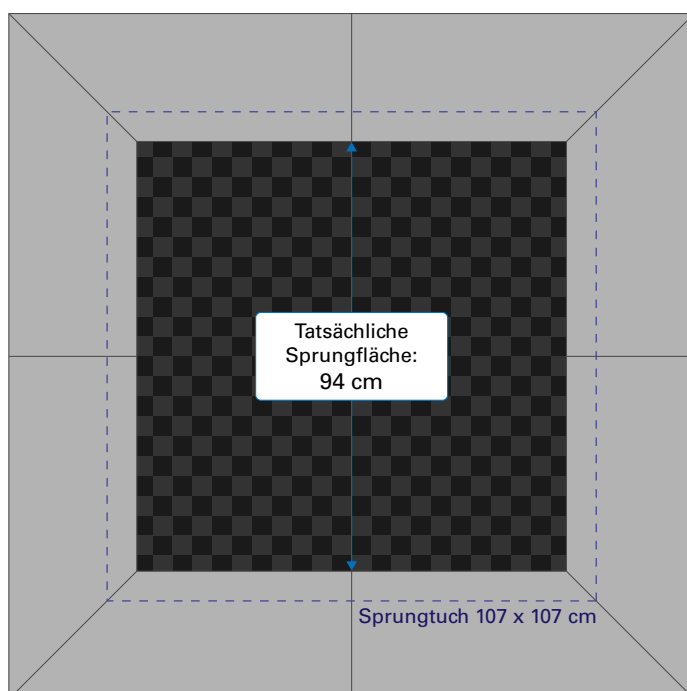

Maße der Sprungfläche bei Spielplatz- und Kindergarten-Trampolinen – Sprungausschnittmaße

Trampolin (Artikelnummer)	Nutzbare Sprungfläche – mit originalen Fallschutzplatten* (Fallschutz-Fallschutz)	Sprungausschnitt-Metallrahmen – ohne Fallschutzplatten (Rahmen-Rahmen)
KidsTramp 97000; 97100	94 cm	100 cm
KidsTramp XL 97500; 97510	144 cm	150 cm
KidsTramp Loop 97010; 97110	92 cm	98 cm
KidsTramp Loop XL 97012; 97112	143 cm	149 cm
Sport-Thieme Adventure 97505; 97506	225 x 124 cm	231 x 130 cm
Wehrfritz Fun XL 97610; 94500	190 cm	196 cm
Wehrfritz rund 94700; 94750	180 cm	180 cm

*Sprungfläche mit originalen EUROTRAMP Fallschutzplatten.

KidsTramp

97000; 97100

- Sprungfläche mit Eurotramp Fallschutzplatten

- Sprungausschnitt des Trampolinrahmens

KidsTramp XL

97500; 97510

- Sprungfläche mit Eurotramp Fallschutzplatten

- Sprungausschnitt des Trampolinrahmens

KidsTramp Loop

97010; 97110

- Sprungfläche mit Eurotramp Fallschutzplatten

- Sprungausschnitt des Trampolinrahmens

KidsTramp Loop XL - 97012; 97112

- Sprungfläche mit Eurotramp Fallschutzplatten