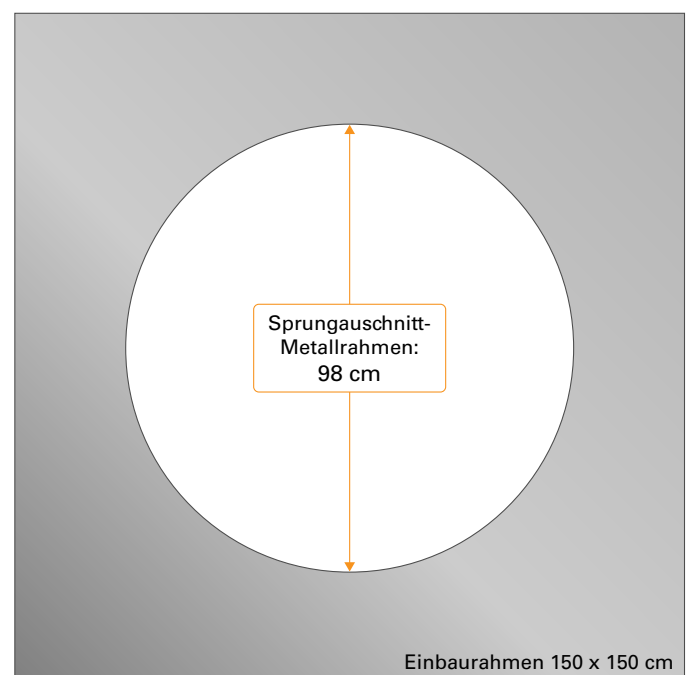

Maße der Sprungfläche bei Spielplatz- und Kindergarten-Trampolinen – Sprungausschnittmaße

Trampolin (Artikelnummer)	Nutzbare Sprungfläche – mit originalen Fallschutzplatten* (Fallschutz-Fallschutz)	Sprungausschnitt-Metallrahmen – ohne Fallschutzplatten (Rahmen-Rahmen)
KidsTramp 97000; 97100	94 cm	100 cm
KidsTramp XL 97500; 97510	144 cm	150 cm
KidsTramp Loop 97010; 97110	92 cm	98 cm
KidsTramp Loop XL 97012; 97112	143 cm	149 cm
Sport-Thieme Adventure 97505; 97506	225 x 124 cm	231 x 130 cm
Wehrfritz Fun XL 97610; 94500	190 cm	196 cm
Wehrfritz rund 94700; 94750	180 cm	180 cm

*Sprungfläche mit originalen EUROTRAMP Fallschutzplatten.

KidsTramp

97000; 97100

- Sprungfläche mit Eurotramp Fallschutzplatten

- Sprungausschnitt des Trampolinrahmens

KidsTramp XL

97500; 97510

- Sprungfläche mit Eurotramp Fallschutzplatten

- Sprungausschnitt des Trampolinrahmens

KidsTramp Loop

97010; 97110

- Sprungfläche mit Eurotramp Fallschutzplatten

- Sprungausschnitt des Trampolinrahmens

KidsTramp Loop XL - 97012; 97112

- Sprungfläche mit Eurotramp Fallschutzplatten

- Sprungausschnitt des Trampolinrahmens

Thieme Adventure Tramp - 97505; 97506

- Sprungfläche mit Eurotramp Fallschutzplatten

- Sprungausschnitt des Trampolinrahmens

Wehrfritz Fun XL

97610; 94500

- Sprungfläche mit Eurotramp Fallschutzplatten