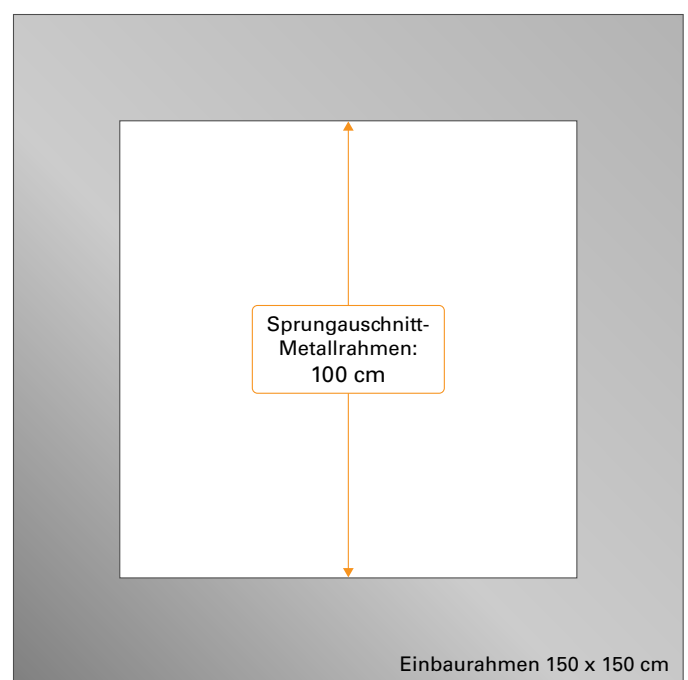

Maße der Sprungfläche bei Spielplatz- und Kindergarten-Trampolinen – Sprungausschnittmaße

Trampolin (Artikelnummer)	Nutzbare Sprungfläche – mit originalen Fallschutzplatten* (Fallschutz-Fallschutz)	Sprungausschnitt-Metallrahmen – ohne Fallschutzplatten (Rahmen-Rahmen)
KidsTramp 97000; 97100	94 cm	100 cm
KidsTramp XL 97500; 97510	144 cm	150 cm
KidsTramp Loop 97010; 97110	92 cm	98 cm
KidsTramp Loop XL 97012; 97112	143 cm	149 cm
Sport-Thieme Adventure 97505; 97506	225 x 124 cm	231 x 130 cm
Wehrfritz Fun XL 97610; 94500	190 cm	196 cm
Wehrfritz rund 94700; 94750	180 cm	180 cm

*Sprungfläche mit originalen EUROTRAMP Fallschutzplatten.

KidsTramp

97000; 97100

- Sprungfläche mit Eurotramp Fallschutzplatten

- Sprungausschnitt des Trampolinrahmens

KidsTramp XL

97500; 97510

- Sprungfläche mit Eurotramp Fallschutzplatten

- Sprungausschnitt des Trampolinrahmens

KidsTramp Loop

97010; 97110

- Sprungfläche mit Eurotramp Fallschutzplatten

- Sprungausschnitt des Trampolinrahmens

KidsTramp Loop XL - 97012; 97112

- Sprungfläche mit Eurotramp Fallschutzplatten