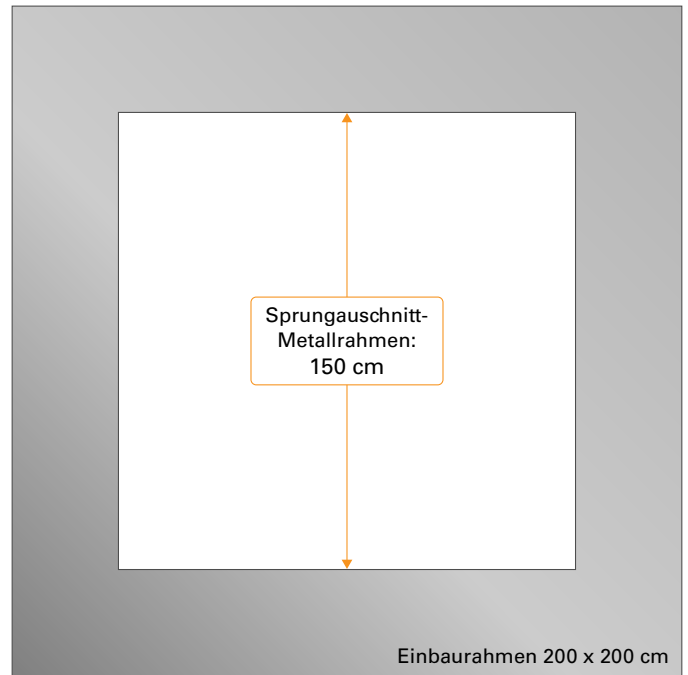

Maße der Sprungfläche bei Spielplatz- und Kindergarten-Trampolinen – Sprungausschnittmaße

Trampolin (Artikelnummer)	Nutzbare Sprungfläche – mit originalen Fallschutzplatten* (Fallschutz-Fallschutz)	Sprungausschnitt-Metallrahmen – ohne Fallschutzplatten (Rahmen-Rahmen)
KidsTramp 97000; 97100	94 cm	100 cm
KidsTramp XL 97500; 97510	144 cm	150 cm
KidsTramp Loop 97010; 97110	92 cm	98 cm
KidsTramp Loop XL 97012; 97112	143 cm	149 cm
Sport-Thieme Adventure 97505; 97506	225 x 124 cm	231 x 130 cm
Wehrfritz Fun XL 97610; 94500	190 cm	196 cm
Wehrfritz rund 94700; 94750	180 cm	180 cm

*Sprungfläche mit originalen EUROTRAMP Fallschutzplatten.

KidsTramp

97000; 97100

- Sprungfläche mit Eurotramp Fallschutzplatten

- Sprungausschnitt des Trampolinrahmens

KidsTramp XL

97500; 97510

- Sprungfläche mit Eurotramp Fallschutzplatten

- Sprungausschnitt des Trampolinrahmens

KidsTramp Loop

97010; 97110

- Sprungfläche mit Eurotramp Fallschutzplatten

- Sprungausschnitt des Trampolinrahmens

KidsTramp Loop XL - 97012; 97112

- Sprungfläche mit Eurotramp Fallschutzplatten