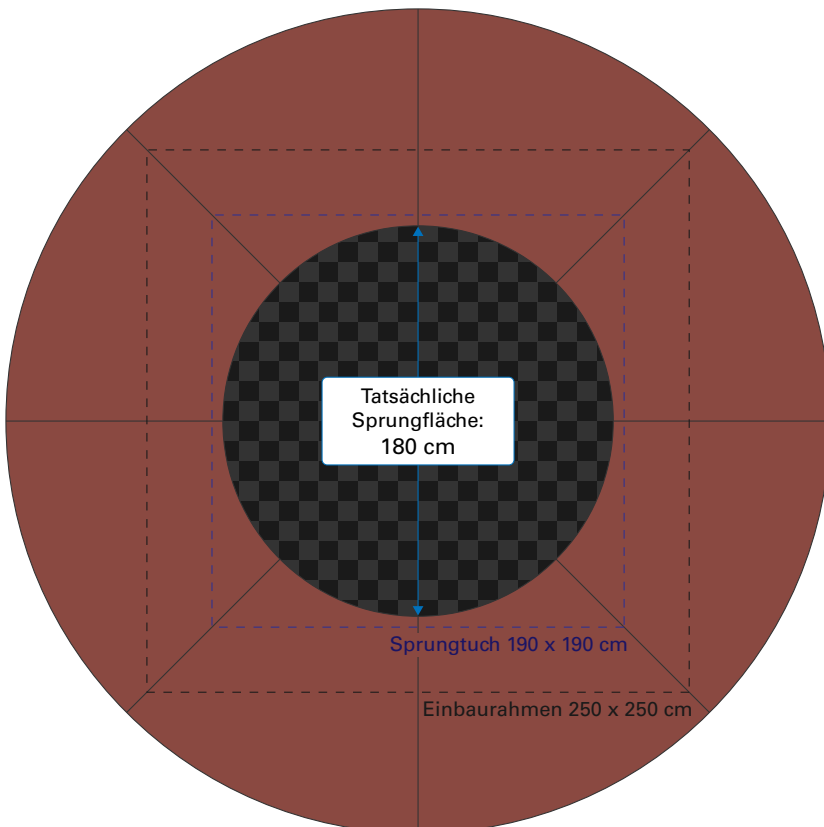

Maße der Sprungfläche bei Spielplatz- und Kindergarten-Trampolinen – Sprungausschnittmaße

Trampolin (Artikelnummer)	Nutzbare Sprungfläche – mit originalen Fallschutzplatten* (Fallschutz-Fallschutz)	Sprungausschnitt-Metallrahmen – ohne Fallschutzplatten (Rahmen-Rahmen)
KidsTramp 97000; 97100	94 cm	100 cm
KidsTramp XL 97500; 97510	144 cm	150 cm
KidsTramp Loop 97010; 97110	92 cm	98 cm
KidsTramp Loop XL 97012; 97112	143 cm	149 cm
Sport-Thieme Adventure 97505; 97506	225 x 124 cm	231 x 130 cm
Wehrfritz Fun XL 97610; 94500	190 cm	196 cm
Wehrfritz rund 94700; 94750	180 cm	180 cm

- Sprungausschnitt des Trampolinrahmens

KidsTramp Loop

97010; 97110

- Sprungfläche mit Eurotramp Fallschutzplatten

- Sprungausschnitt des Trampolinrahmens

KidsTramp Loop XL - 97012; 97112

- Sprungfläche mit Eurotramp Fallschutzplatten

- Sprungausschnitt des Trampolinrahmens

Thieme Adventure Tramp - 97505; 97506

- Sprungfläche mit Eurotramp Fallschutzplatten

- Sprungausschnitt des Trampolinrahmens

Wehrfritz Fun XL

97610; 94500

- Sprungfläche mit Eurotramp Fallschutzplatten

- Sprungausschnitt des Trampolinrahmens

Wehrfritz rund

94700; 94750

- Sprungfläche mit Eurotramp Fallschutzplatten

- Sprungausschnitt des Trampolinrahmens