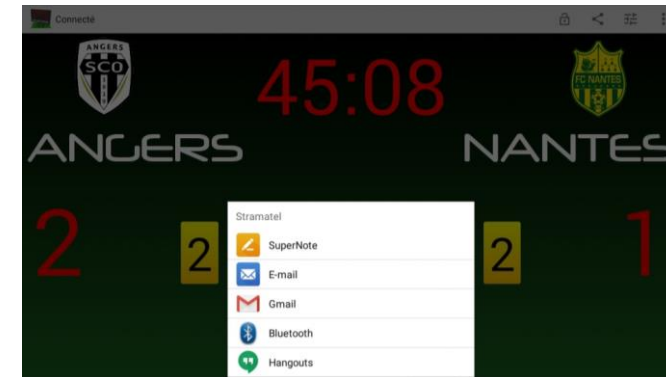

# STADIEN « Stramatel Outsport » Android APP

FUßBALL, RUGBY, FELDHOCKEY

AUF DIE PLÄTZE

FERTIG

LOS !

Stramatel innoviert nun auch für die Fußball-, Rugby- und Feldhockey-Vereine die eine Stramatel Stadiums Anzeigetafel anschaffen.

Laden Sie von Google Play kostenlos die „Stramatel Outsport“ APP und steuern Sie das Bedienpult der Anzeigetafel über Ihr Android Smartphone oder Tablet.

Die Verwendung des Bedienpultes wird benutzerfreundlich, intuitiv und spielerisch. Etliche Funktionen sind nun neu: die Mannschaftsnamen können mit dem Vereinslogo illustriert werden, Kommentare über das Spiel können hinzugefügt werden, gelbe und rote Karten können vergeben werden und im Rugby können Versuche, Erhöhungen, Drops, ... direkt angezeigt werden.

All diese Match Informationen können während dem Spiel oder nach dem Schlusspfiff **auf den sozialen Netzwerken (Facebook, Twitter) geteilt** und mit Bildern ergänzt und illustriert werden.

Die Hauptfunktionen der Anzeigetafel (Punkte, Spielzeit, Mannschaftsnamen, Fließtext, Einstellung der Lichtstärke ...) können wahlweise auf den Bedienpult oder auf dem Smartphone/Tablet gesteuert werden.

Alle Stadiums Anzeigetafeln sind ab jetzt kompatibel mit der neuen „Stramatel Outsport“ APP.

Die „Stramatel Outsport“ APP kann kostenlos von Google Play heruntergeladen werden.

Scannen Sie einfach diesen QR-Code.