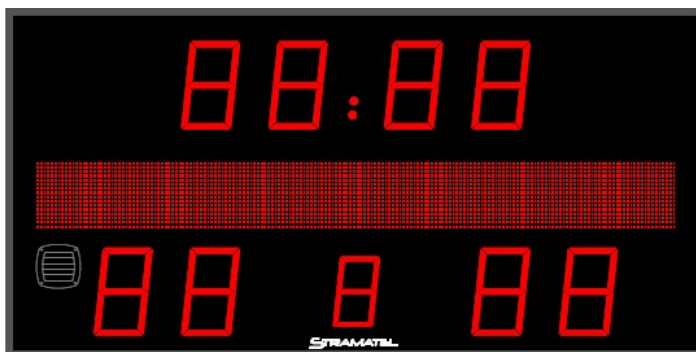

STADIEN - Lesbarkeit 120 m

FUßBALL - RUGBY - FELDHOCKEY

FRB AD Period

(Bild unverbindlich)

Lieferumfang

- 1 Anzeigetafel aus 1 Modul
- 1 Bedienpult (Android kompatibel)
- 1 PC-Tastatur
- 1 Transportkoffer zur Aufbewahrung des Pultes
- 1 Netzkabel
- Montage- und Bedienungsanleitung

Technische Beschreibung

Anwendungsbereich:	Außen	
Hupe:	Integriert	
Steuerung:	Funk (863-870 MHz)	
Lesbarkeit:	120m, Sichtwinkel >160°	
Abmessungen:	2000 x 1000 x 90 mm	
Gewicht:	40 kg	
Stromversorgung:	100-240V / 50-60Hz	Leistungsverbrauch: 282 VA (max)
Frontseite:	aus Polycarbonat, mattschwarz, entspiegelt, ballwurfsicher (DIN 18032-3)	
Netzkabel (geliefert):	5m (ohne Stecker) – Typ: 230V, 3G, 0.75 mm ²	
Befestigung:	auf I-Träger (verstellbare Befestigung) oder an der Wand (mit Befestigungswinkeln)	
Helligkeitsregelung:	auf dem Bedienpult einstellbar	

Anzeigefunktionen

Spielstand:	2 x 2-stellig, rot (Ziffernhöhe 25 cm)
Spielzeit/Pausenzeit:	4-stellig, rot (25 cm) + 2 blinkende Leuchtpunkte
Spielperiode:	1-stellig, rot (20 cm)
Mannschaftsnamen:	alphanumerische Zeichen, rot (16cm)
Laufschrift:	1000 Schriftzeichen
Uhrzeit:	außerhalb des Spielbetriebes

Bedienpulte

1 Bedienpult:	(340 x 175 x 60 mm) mit LCD-Display 2-zeilig, 20 Schriftzeichen von 9mm
1 PC Tastatur:	Eingabe des Mannschaftsnamen und Laufschrift
1 Ladegerät:	funkgesteuerte Pulte nach Gebrauch ständig aufladen (Laufzeit max. 16 Std.)
USB Anschluss:	für Programmumrüstung und Anschluss für eine PC-Tastatur
Programm:	3 Sportarten
Mehrsprachiges Programm	