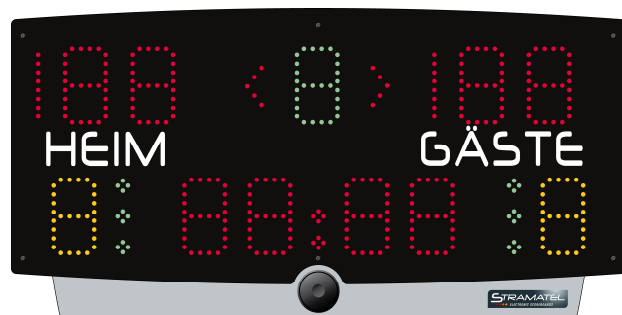

Art.Nr. 131 5224

MULTI-TOP mit Fernbedienung

(Bild unverbindlich)

Lieferumfang

- 1 tragbare Anzeigetafel mit ausklappbarem Bedienpult
- Fernbedienung
- 1 Batterieladegerät
- Bedienungsanleitung

Beschreibung

- Betrieb :** Innen
- Lesbarkeit :** Sichtweite: 35m, Sichtwinkel >160°
- Abmessungen :** 730 x 370 x 110mm
- Gewicht:** 5.5 kg
- Speisung :** Integrierten Batterien
mit einer Laufzeit von zirka 20 Stunden bei Vollladung
Interne Bleibatterien: : 2 x 6V 4,5Ah
- Frontseite :** aus Polycarbonat, mattschwarz, entspiegelt, ballwurfsicher (DIN 18032-3)
- Integrierter Buzzer :** 86 dB auf 3m

Anzeigefunktionen

- Spielstand :** 2 x 3-stellig, rot (Ziffernhöhe 9 cm)
- Spielzeit/Pausenzeit:** 4-stellig, rot (9 cm) + 2 blinkende Leuchtpunkte
- Ballbesitz :** 2 Pfeile, rot
- Periode:** 1-stellig, grün (9cm)
- Mannschaftsfehler (BB) / Strafzeit (HB):** 2 x 1-stellig, gelb (9 cm)
- Auszeit (BB, HB, VB) / Strafzeit (HB) :** 2 x 3 grüne Leuchtpunkte

Fernbedienung

- Reichweite 35m
- Abmessungen: 73 x 39 x 16 mm
- Batterie: Alcalin 12V V23GA
- 4 Drucktasten: Start/Stopp Spielzeit
Punkte Heim
Punkte Gast
Signalhorn

Bedienpult

- 1 ausklappbares Bedienpult :** (340 x 175 x 60 mm) mit LCD-Display 2-zeilig, 20 Schriftzeichen
von 9mm
- **Hauptbedienpult :** für die Hauptfunktionen
- 1 Ladegerät :** Gerät nach Gebrauch ständig aufladen (Laufzeit max 20 Std.)
Eingang: 100-240V 47-63 Hz 0,4A.
Ausgang: 13,6VDC 0,75A.