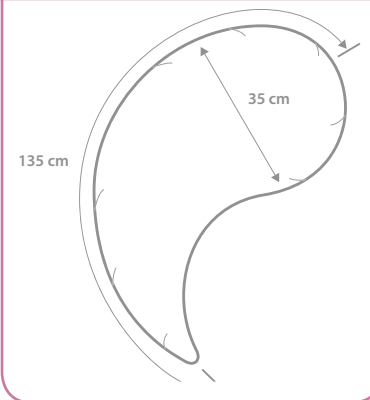

PRODUKTINFORMATION

YINNIE

Außenmaß: ca. 135 cm x 35 cm

Material: 100 % Baumwolle

Füllung: Polystyrol (EPS-Mikroperlen)

Füllmenge: ca. 18 Liter

Perlengewicht: 25 g/l

Pflege: waschbar bis 60° C, trocknergeeignet, vorgeschrunpft

Besonderheiten: Toxproof-zertifiziert