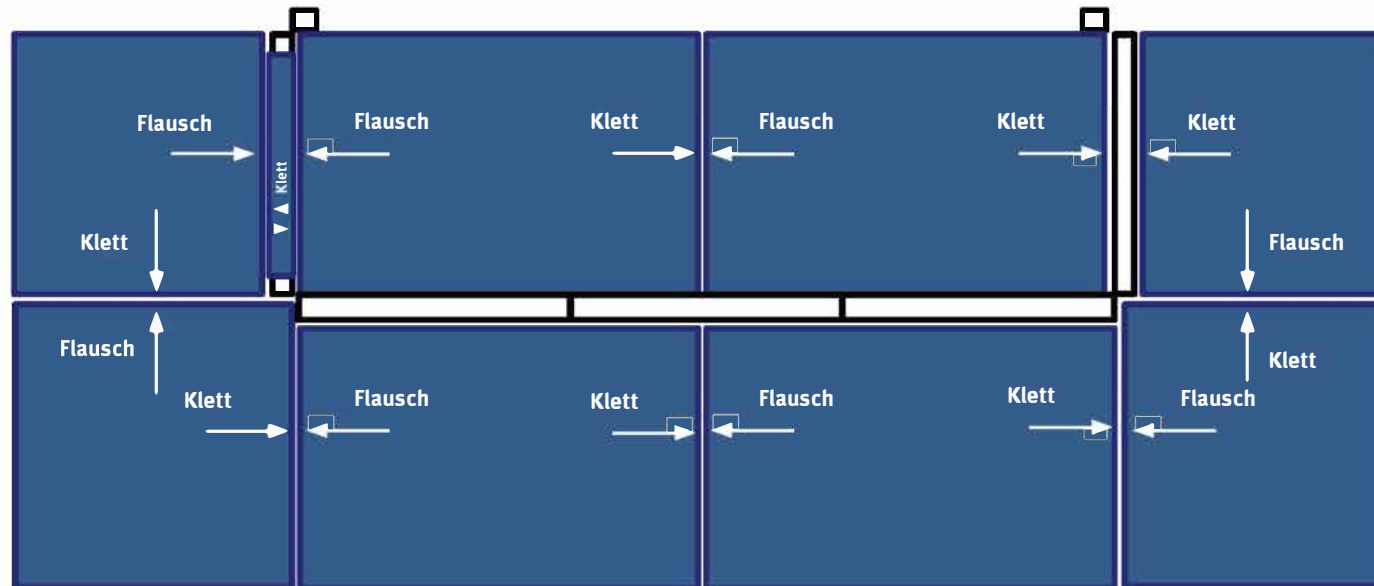

Fallschuttmatten-Satz 9-teilig, Art.Nr. 11 253 7708 (für Sport-Thieme Kletterhaus, Art. 11 195 0755/ 11 195 0768)

Satz bestehend aus:

2 Matten je 100 x 100 x 6 cm (mit Klett- bzw. Flauschband gem. Zeichnung)

4 Matten je 150 x 100 x 6 cm (mit Klett- bzw. Flauschband gem. Zeichnung)

2 Matten je 110 x 110 x 6 cm (mit Klett- bzw. Flauschband gem. Zeichnung)

1 Matte 92 x 10 x 3 cm (mit Klettband an beiden Längsseiten gem. Zeichnung)

Kern: Verbundschaum RG 80

Bezug: Polygrip Blau