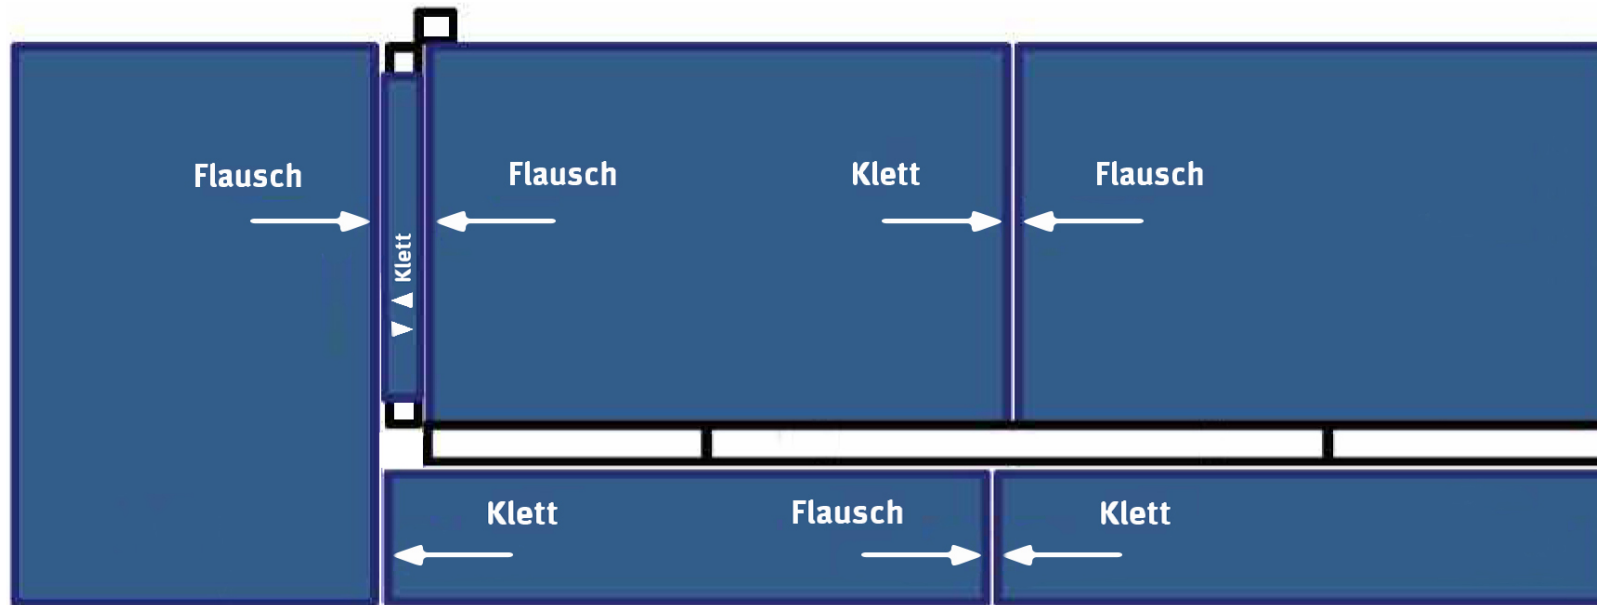

Fallschuttmatten-Satz 6-teilig, Art.Nr. 11 253 7809 (für Sport-Thieme Kletterhaus, Art. 11 197 3701)

**Satz bestehend aus:**

2 Matten je 200 x 100 x 6 cm (mit Klett- bzw. Flauschband gem. Zeichnung)

2 Matten je 205 x 40 x 6 cm (mit Klett- bzw. Flauschband gem. Zeichnung)

1 Matte 150 x 100 x 6 cm (mit Flauschband an einer Längsseite gem. Zeichnung)

1 Matte 92 x 10 x 3 cm (mit Klettband an beiden Längsseiten gem. Zeichnung)

Kern: Verbundschaum RG 80

Bezug: Polygrip Blau