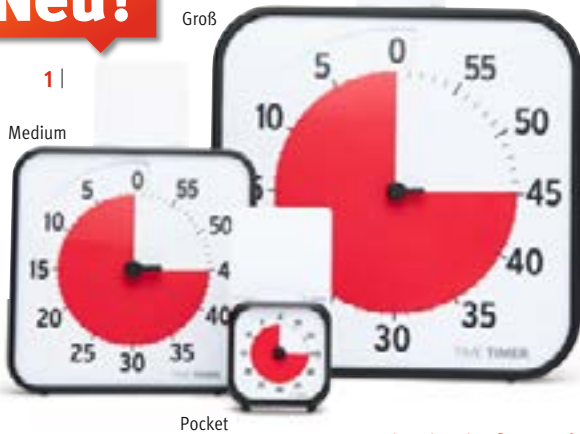

60 Minuten (Schwarz)

Neu!

Groß

1 |

Medium

Pocket

1 | Neu! Time Timer Original

Eine rote Scheibe visualisiert die Restzeit. Neue Version mit Trockenlöschkarte für Aufgaben und Zeitpläne. Die Karte wird in eine Halterung auf dem Gerät aufgesteckt. „Pocket“ benötigt eine AA-Batterie, Medium und Large jeweils zwei. Nicht im Lieferumfang enthalten. Mit Signalton – abschaltbar. LxB (Pocket): 7,5x7,5 cm. LxB (Medium): 18x18 cm. LxB (Large): 30x30 cm.

- 11 309 9302 Pocket Stück 49,95
- 11 309 9315 Medium Stück 53,95
- 11 309 9328 Large Stück 67,95

- ✓ Macht abgelaufene Zeit erfahrbar
- ✓ „Zeitwächter“ zuhause, im Büro, in der Schule, beim Sport, etc.

Produktvideo online: sport-thieme.de

11 309 9302

Weitere Empfehlung: **Intervall Timer Seite 197**

20 Minuten

60 Minuten

120 Minuten

2 | Time Timer „Plus“

Eine farbige Scheibe zeigt an, wie viel Zeit für eine Aufgabe, Übung oder eine Besprechung bleibt. Die markante Restzeit-Scheibe wird von einer transparenten und stabilen Scheibe geschützt. Die einfachen Bedienelemente garantieren Bedienkomfort für alle Altersgruppen. Einfacher Transport mit Haltegriff. 14x18 cm. Lieferbar in 5, 20, 60 und 120 Minuten-Gesamt-

- Schwarz**
- 11 253 4800 60 Minuten Stück 54,95

3 |

3 | Peweta Funkwanduhr aus Kunststoff

Für den Innenbereich. Front aus Mineralglas, Schutzart IP 40, mit Kunststoffgehäuse. Batteriebetrieb (nicht im Lieferumfang enthalten). Ausführungen mit unterschiedlichem Zifferblatt. øT: 30x4 cm. 1 kg.