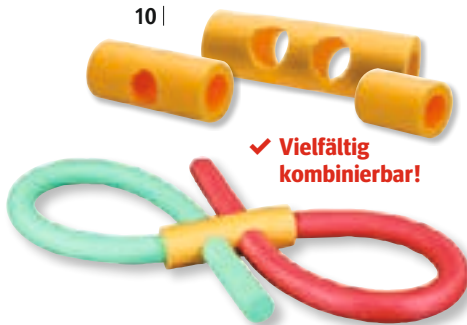

10 |

✓ **Vielfältig kombinierbar!**

10 | Comfy Verbindungsstück

Comfy Verbindungsstück aus PE-Schaum für Comfy Noodle. Dank Stecköffnungen zahlreiche Möglichkeiten zum Verbinden und Bauen. L: 14 cm. ø: ca 10 cm. 25 g.

11 113 2335

ab 12

Stück 3,45

je Stück 3,15

22,5 cm, 4-Löcher

11 113 2348

ab 12

Stück 3,95

je Stück 3,65

32 cm, 6-Löcher

11 113 2306

ab 12

Stück 4,45

je Stück 4,15

11 | Beco Wassersitz für Pool-Nudel

Wassersitz aus strapazierfähigem Nylonnetzmaterial. Schlaufen aus Nylon zum Einschleiben und Spannen der Nudel. Lieferung ohne Pool-Nudel. ø außen: 14,5 cm. ø innen: 11 cm. Ca. 190 g.

11 234 0207

ab 10

Stück 8,95

je Stück 7,95