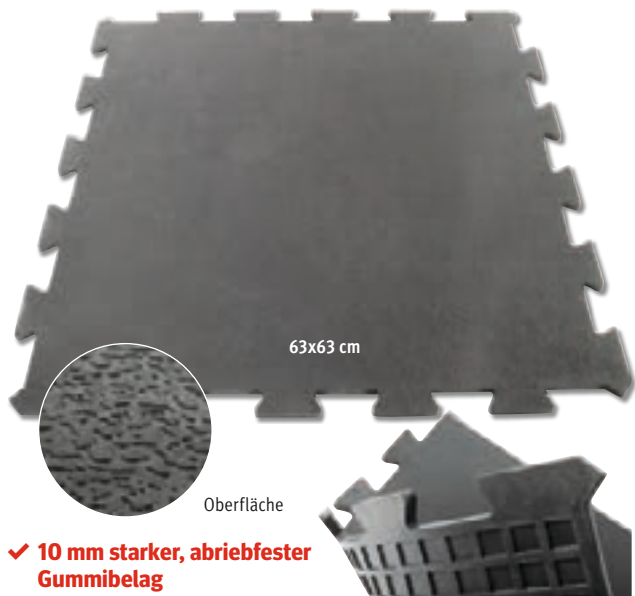

(LxBxH): 90x90x1 cm, aus Polyurethan-integralschaum. Oberfläche: genarbte Lederoptik. 3,3 kg.

☑ 11 259 5711 Dunkelgrau Stück 49,95 Grundpreis je m² 61,67

2 | Ecotile Bodenbelag

Der optimale Schutz! Strapazierfähiger, verzahnter Bodenbelag für hohe Ansprüche in Fitnessstudios und Sportvereinen. Zum Schutz des vorhandenen Bodens vor Schäden. Der verschleißfeste Boden bleibt auch bei hoher Belastung extrem formstabil. Aus 100% recyceltem PVC. LxB: 50x50 cm. 2,2 kg bzw. 2,8 kg pro Platte.

3 | Ecotile Rand-/Eckstücke

Stabile Umrandung für Ecotile Bodenbelag. Die angeschrägte Fläche verhindert Stolperkanten. Die Rand- und Eckstücke sind einfach zu reinigen und besonders schnell aufzubauen. Strapazierfähig und langlebig. Aus 100% recyceltem PVC. LxB: 500x120 cm.

Dunkelblau, 7 mm
11 137 6207 Eckstück Stück 8,95
11 137 6210 Randstück Stück 8,95

Dunkelgrau, 7 mm
11 137 6223 Eckstück Stück 8,95
11 137 6236 Randstück Stück 8,95

Dunkelgrau, 10 mm
11 137 6249 Eckstück Stück 19,95
11 137 6252 Randstück Stück 19,95

Gummi-Sportboden „Sport Tile Light“

✓ **10 mm starker, abriebfester Gummibelag**

4 | Gummierter Sportboden „Sport Tile Light“

Rutschfester und hygienischer Bodenbelag für Sportzentren und Fitness-Studios. Der 10 mm starke, abriebfeste Gummibelag absorbiert optimal die Stöße von schwersten Sportgeräten und Lärm. Die ineinandergreifenden Matten können einfach zu jeder gewünschten Fläche verlegt und jederzeit auch flexibel an veränderte