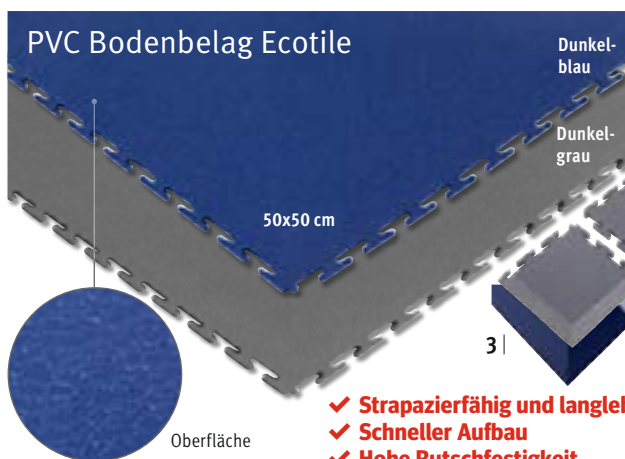

Sportböden

Polyurethan-Sportboden „Motionflex“

✓ **Besonders weich und flexibel**

1 | Sportec Sportboden „Motionflex“

Speziell für den Indoor-Bereich. Besonders weiche und flexible Beschaffenheit. Dank Verzahnung schnell mit anderen Mattenteilen zu verbinden.

(LxBxH): 90x90x1 cm, aus Polyurethan-integralschaum. Oberfläche: genarbte Lederoptik. 3,3 kg.

☑ 11 259 5711 Dunkelgrau Stück 49,95 Grundpreis je m² 61,67

2 | Ecotile Bodenbelag

Der optimale Schutz! Strapazierfähiger, verzahnter Bodenbelag für hohe Ansprüche in Fitnessstudios und Sportvereinen. Zum Schutz des vorhandenen Bodens vor Schäden. Der verschleißfeste Boden bleibt auch bei hoher Belastung extrem formstabil. Aus 100% recyceltem PVC. LxB: 50x50 cm. 2,2 kg bzw. 2,8 kg pro Platte.

3 | Ecotile Rand-/Eckstücke

Stabile Umrandung für Ecotile Bodenbelag. Die angeschrägte Fläche verhindert Stolperkanten. Die Rand- und Eckstücke sind einfach zu reinigen und besonders schnell aufzubauen. Strapazierfähig und langlebig. Aus 100% recyceltem PVC. LxB: 500x120 cm.