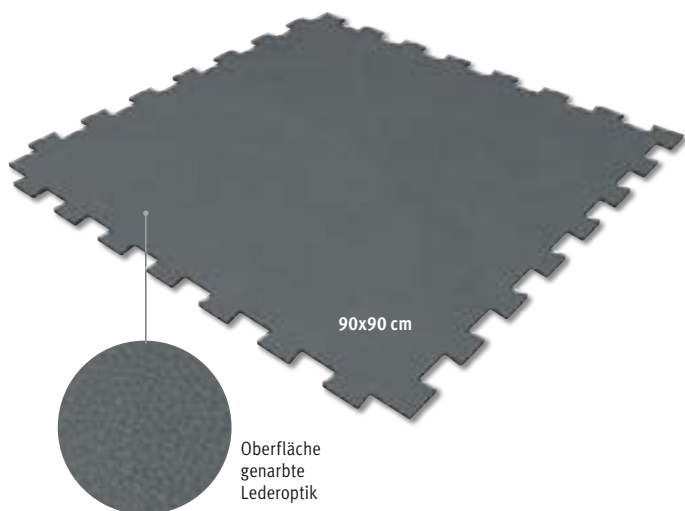

Sportböden

Polyurethan-Sportboden „Motionflex“

✓ **Besonders weich und flexibel**

1 | Sportec Sportboden „Motionflex“

Speziell für den Indoor-Bereich. Besonders weiche und flexible Beschaffenheit. Dank Verzahnung schnell mit anderen Mattenteilen zu verbinden.

(LxBxH): 90x90x1 cm, aus Polyurethan-integralschaum. Oberfläche: genarbte Lederoptik. 3,3 kg.

☑ 11 259 5711 Dunkelgrau Stück 49,95 Grundpreis je m² 61,67

2 | Ecotile Bodenbelag

Der optimale Schutz! Strapazierfähiger, verzahnter Bodenbelag für hohe Ansprüche in Fitnessstudios und Sportvereinen. Zum Schutz des vorhandenen Bodens vor Schäden. Der verschleißfeste Boden bleibt auch bei hoher Belastung extrem formstabil. Aus 100% recyceltem PVC. LxB: 50x50 cm. 2,2 kg bzw. 2,8 kg pro Platte.

📺 Video online

Dunkelblau, 7 mm
11 137 6005 Stück 12,95 Grundpreis je m² 51,80

Grau, 7 mm
11 137 6018 Stück 12,95 Grundpreis je m² 51,80

Dunkelgrau, 10 mm
11 137 6021 Stück 16,95 Grundpreis je m² 67,80

- ✓ **Strapazierfähig und langlebig**
- ✓ **Schneller Aufbau**
- ✓ **Hohe Rutschfestigkeit**
- ✓ **Leicht zu reinigen**

3 | Ecotile Rand-/Eckstücke

Stabile Umrandung für Ecotile Bodenbelag. Die angeschrägte Fläche verhindert Stolperkanten. Die Rand- und Eckstücke sind einfach zu reinigen und besonders schnell aufzubauen. Strapazierfähig und langlebig. Aus 100% recyceltem PVC. LxB: 500x120 cm.